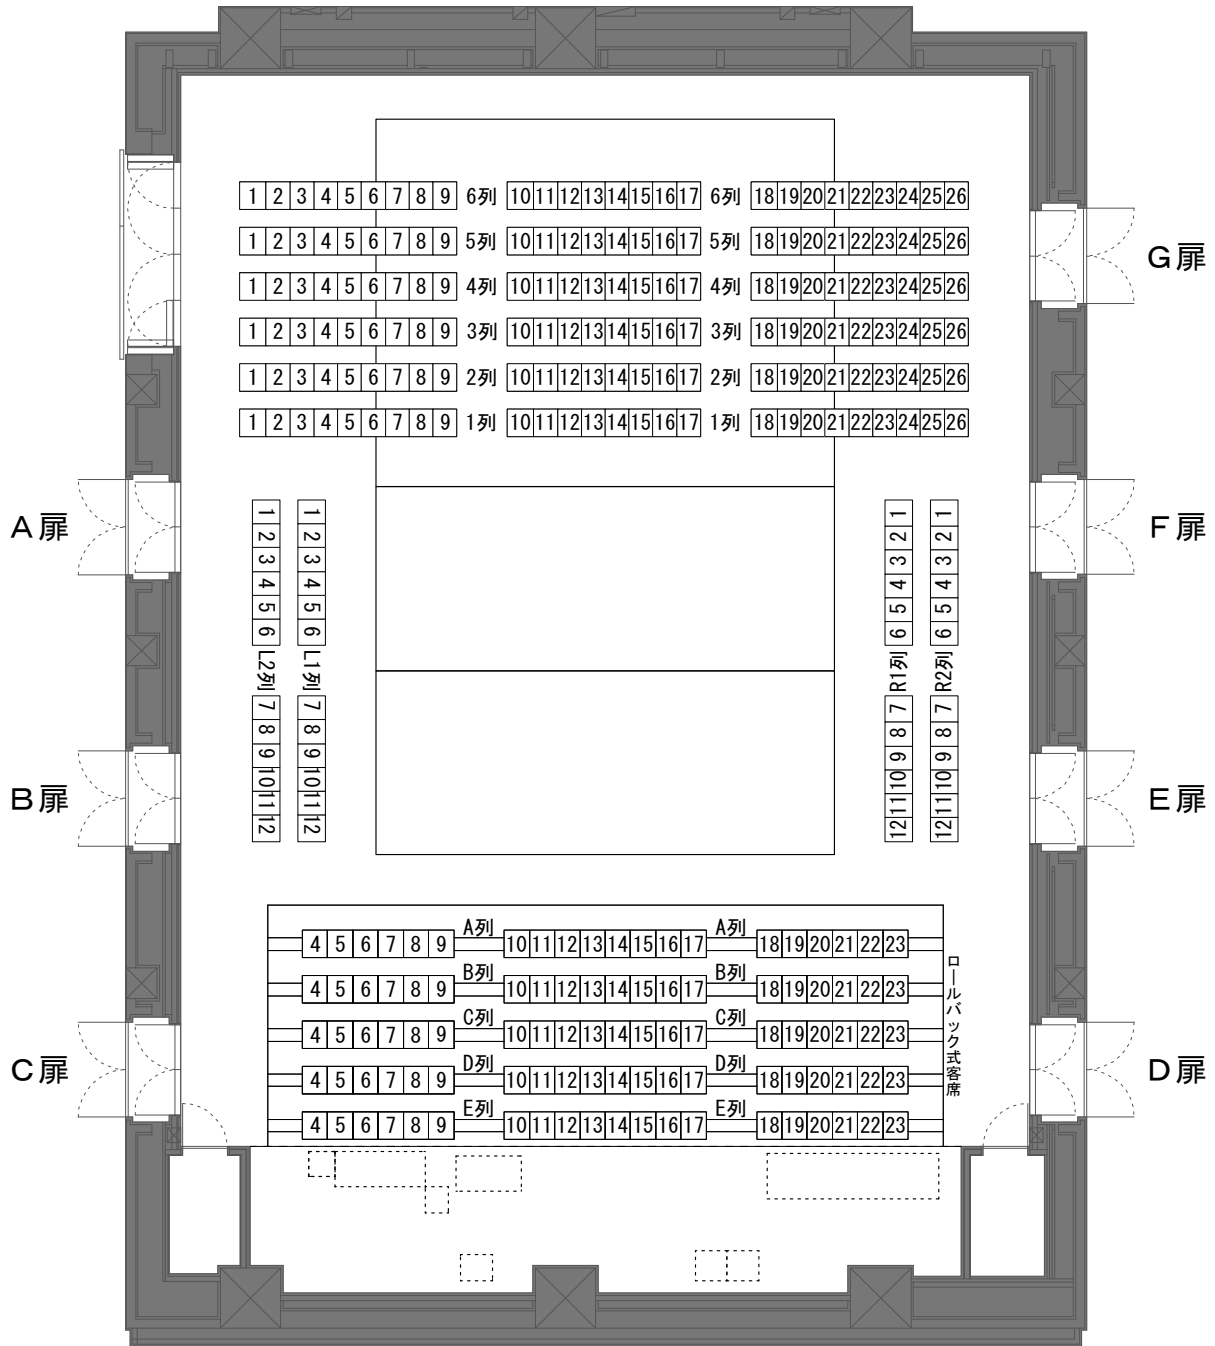

# 愛知県芸術劇場小ホール客席表

——アリーナ ステージ形式——

客席 304席

※車椅子2台分のスペース（平土間部の客席4席分相当）の確保をお願いします。