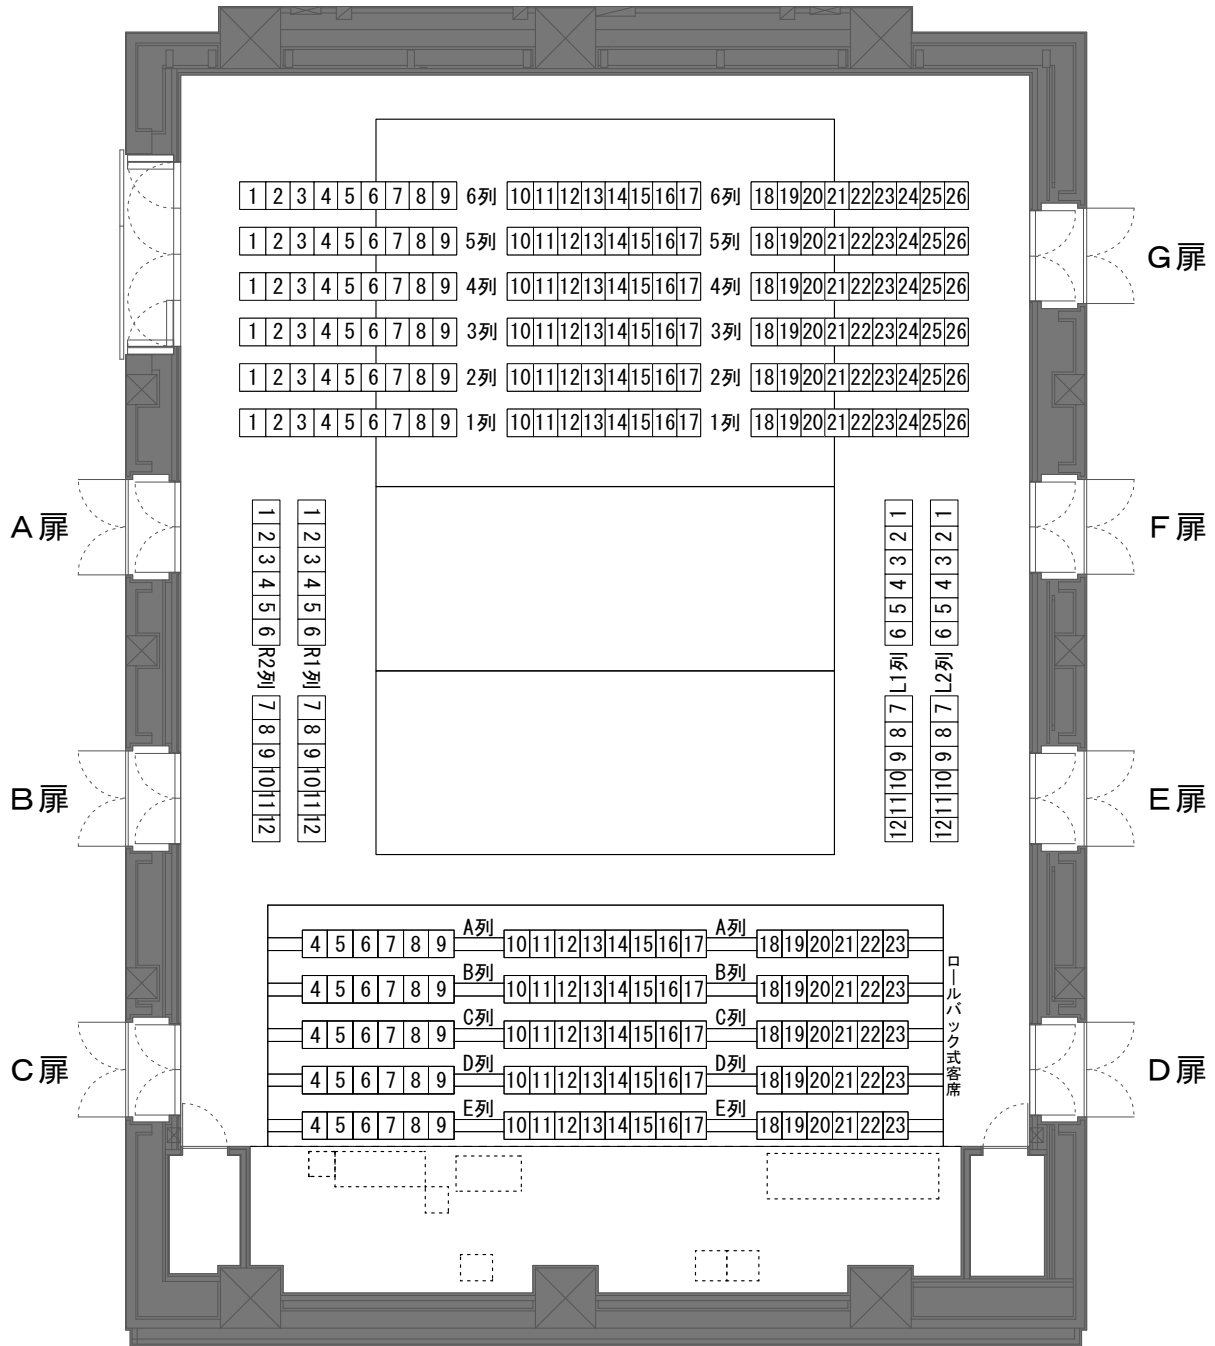

愛知県芸術劇場小ホール客席表

——アリーナ ステージ形式——

客席 304席

※車椅子 2 台分のスペース（平土間部の客席 4 席分相当）の確保をお願いします。