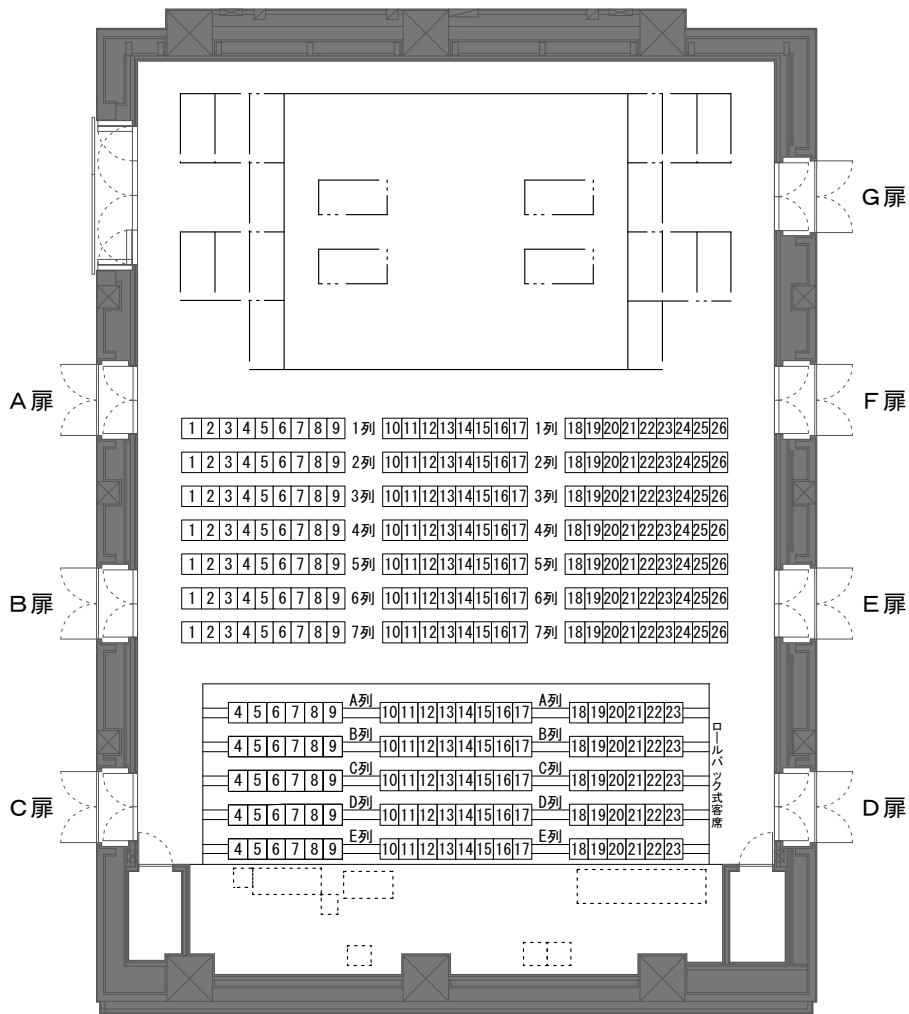

愛知県芸術劇場小ホール客席表

——エンド ステージ形式——

客席 282席

※車椅子 2 台分のスペース (平土間部の客席 4 席分相当) の確保をお願いします。

愛知県芸術劇場小ホール客席表

——スラスト ステージ形式——

客席 330席

※車椅子 2 台分のスペース (平土間部の客席 4 席分相当) の確保をお願いします。

愛知県芸術劇場小ホール客席表

——センター ステージ形式——

客席 256席

※車椅子 2 台分のスペース (平土間部の客席 4 席分相当) の確保をお願いします。

愛知県芸術劇場小ホール客席表

——アリーナ ステージ形式——

客席 304席

※車椅子 2 台分のスペース (平土間部の客席 4 席分相当) の確保をお願いします。