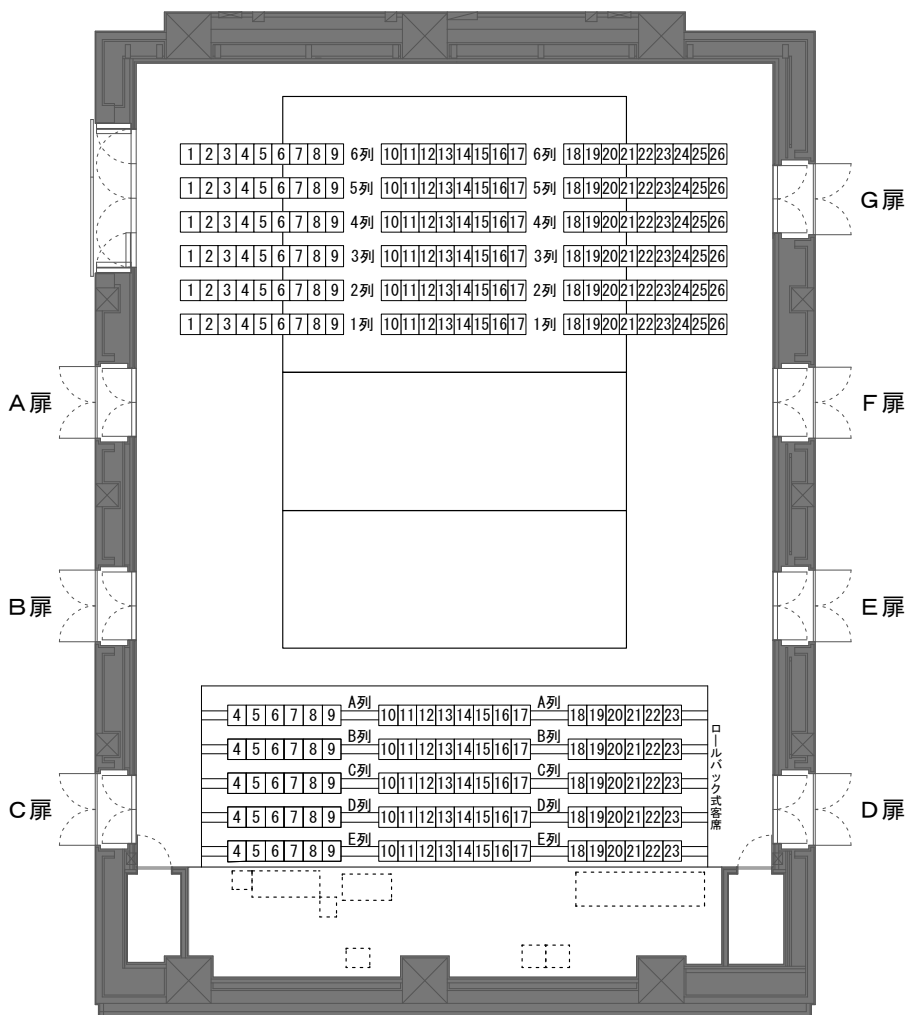

愛知県芸術劇場小ホール客席表

——エンド ステージ形式——

客席 282席

※車椅子2台分のスペース（平土間部の客席4席分相当）の確保をお願いします。

愛知県芸術劇場小ホール客席表

——スラスト ステージ形式——

客席 330席

※車椅子2台分のスペース（平土間部の客席4席分相当）の確保をお願いします。

愛知県芸術劇場小ホール客席表

——センター ステージ形式——

客席 256席

※車椅子2台分のスペース（平土間部の客席4席分相当）の確保をお願いします。

愛知県芸術劇場小ホール客席表

——アリーナ ステージ形式——

客席 304席

※車椅子2台分のスペース（平土間部の客席4席分相当）の確保をお願いします。