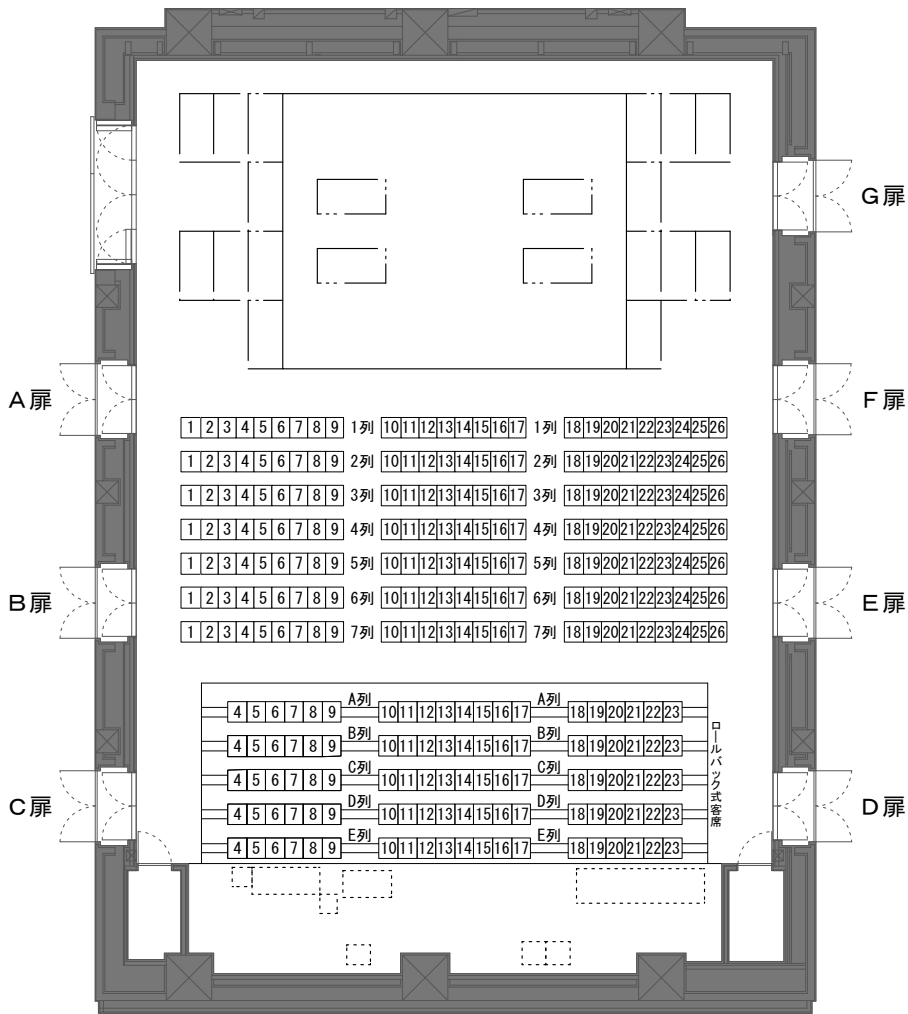

愛知県芸術劇場小ホール客席表

——エンド ステージ形式——

客席 282席

※車椅子2台分のスペース（平土間部の客席4席分相当）の確保をお願いします。

愛知県芸術劇場小ホール客席表

——スラスト ステージ形式——

客席 330席

※車椅子2台分のスペース（平土間部の客席4席分相当）の確保をお願いします。

愛知県芸術劇場小ホール客席表

——センター ステージ形式——

客席 256席

※車椅子2台分のスペース（平土間部の客席4席分相当）の確保をお願いします。

愛知県芸術劇場小ホール客席表

——アリーナ ステージ形式——

客席 304席

※車椅子2台分のスペース（平土間部の客席4席分相当）の確保をお願いします。