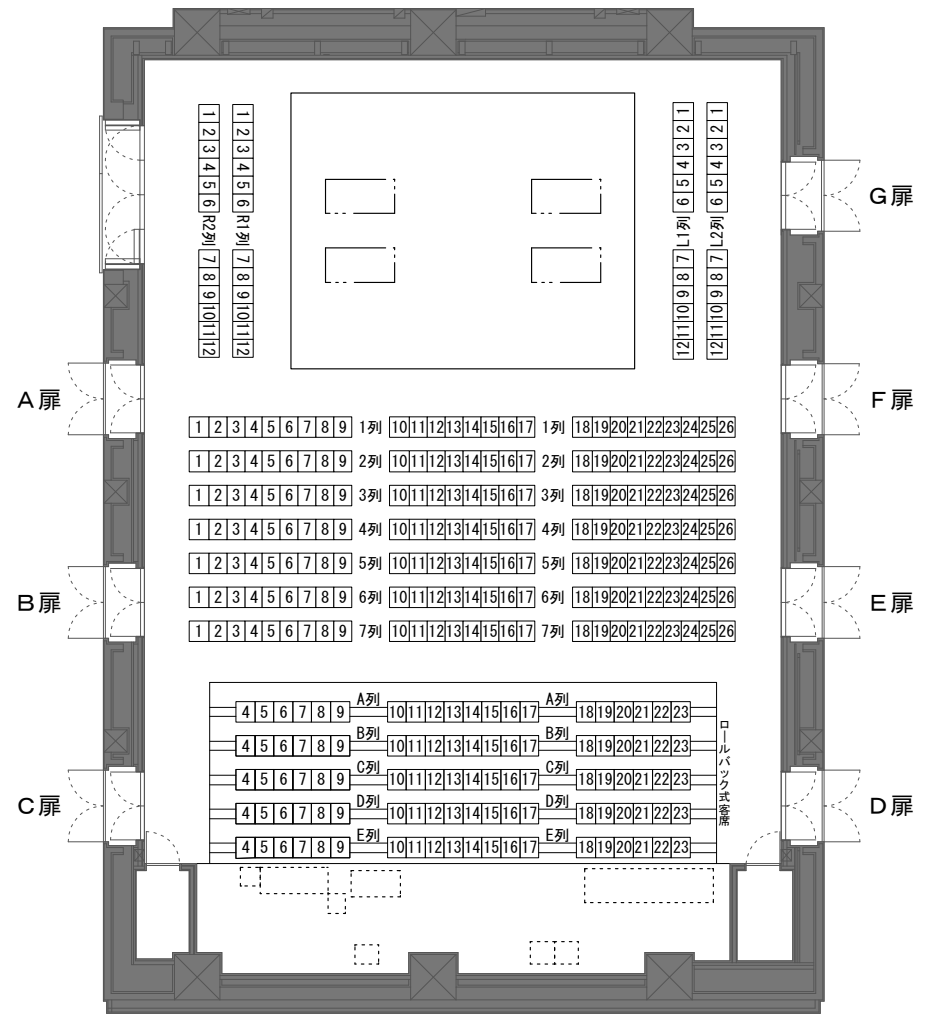

愛知県芸術劇場小ホール客席表

——エンド ステージ形式——

客席 282席

※車椅子2台分のスペース（平土間部の客席4席分相当）の確保をお願いします。

愛知県芸術劇場小ホール客席表

——スラスト ステージ形式——

客席 330席

※車椅子2台分のスペース（平土間部の客席4席分相当）の確保をお願いします。

愛知県芸術劇場小ホール客席表

——センター ステージ形式——

客席 256席

※車椅子2台分のスペース（平土間部の客席4席分相当）の確保をお願いします。

愛知県芸術劇場小ホール客席表

——アリーナ ステージ形式——

客席 304席

※車椅子2台分のスペース（平土間部の客席4席分相当）の確保をお願いします。