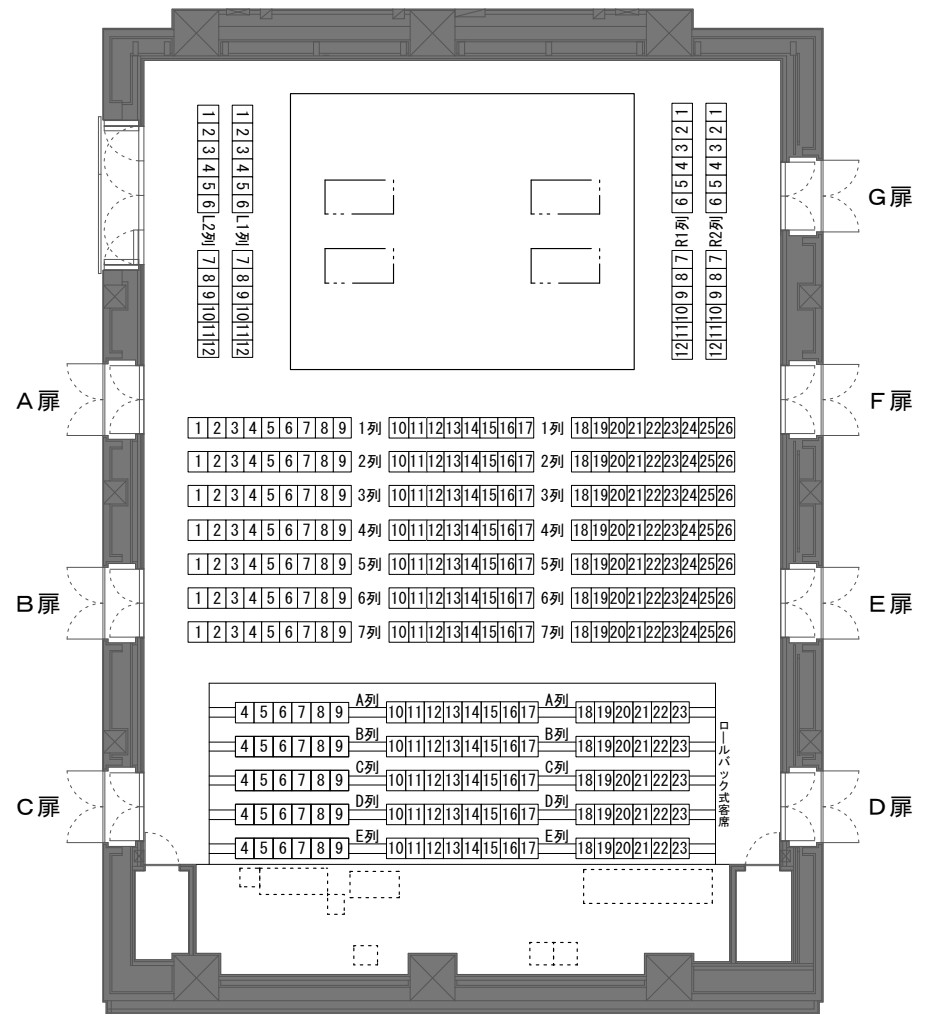

愛知県芸術劇場小ホール客席表

——エンド ステージ形式——

客席 282席

※車椅子 2 台分のスペース (平土間部の客席 4 席分相当) の確保をお願いします。

愛知県芸術劇場小ホール客席表

——スラスト ステージ形式——

客席 330席

※車椅子 2 台分のスペース (平土間部の客席 4 席分相当) の確保をお願いします。

愛知県芸術劇場小ホール客席表

——センター ステージ形式——

客席 256席

※車椅子 2 台分のスペース (平土間部の客席 4 席分相当) の確保をお願いします。

愛知県芸術劇場小ホール客席表

——アリーナ ステージ形式——

客席 304席

※車椅子 2 台分のスペース (平土間部の客席 4 席分相当) の確保をお願いします。