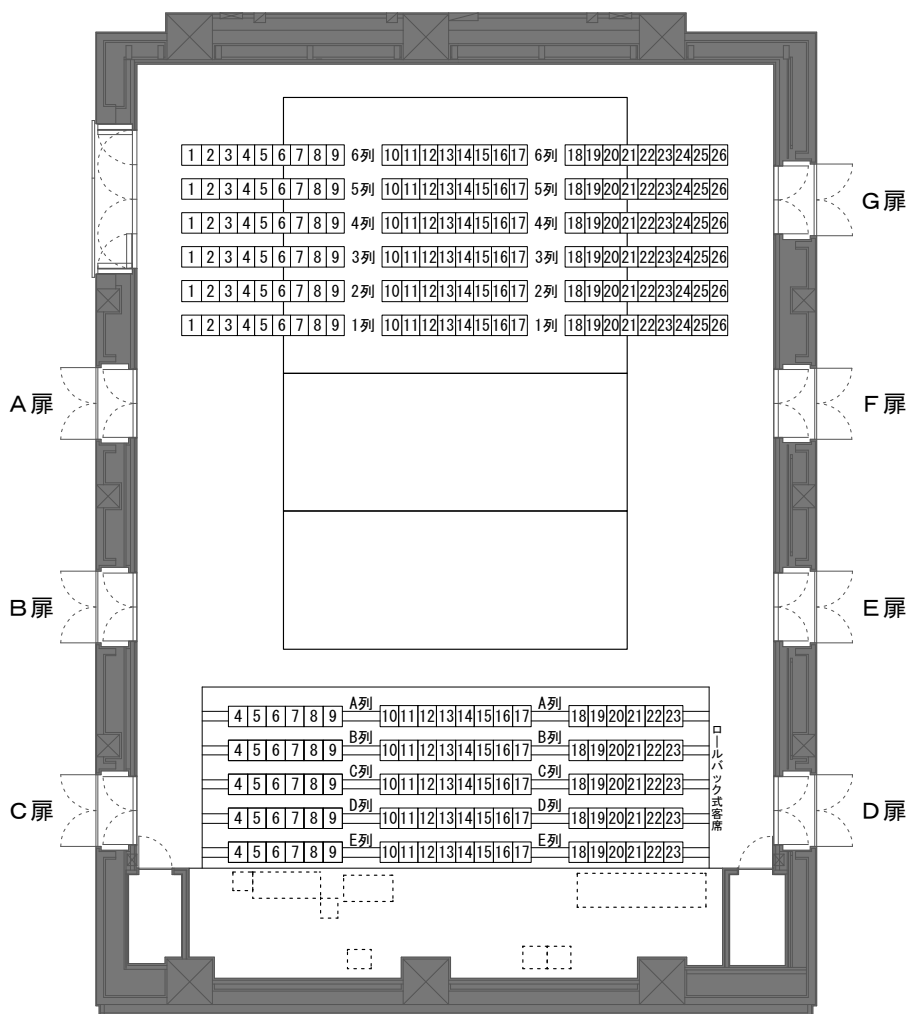

愛知県芸術劇場小ホール客席表

——エンド ステージ形式——

客席 282席

※車椅子 2 台分のスペース (平土間部の客席 4 席分相当) の確保をお願いします。

愛知県芸術劇場小ホール客席表

——スラスト ステージ形式——

客席 330席

※車椅子 2 台分のスペース (平土間部の客席 4 席分相当) の確保をお願いします。

愛知県芸術劇場小ホール客席表

——センター ステージ形式——

客席 256席

※車椅子 2 台分のスペース (平土間部の客席 4 席分相当) の確保をお願いします。

愛知県芸術劇場小ホール客席表

——アリーナ ステージ形式——

客席 304席

※車椅子 2 台分のスペース (平土間部の客席 4 席分相当) の確保をお願いします。