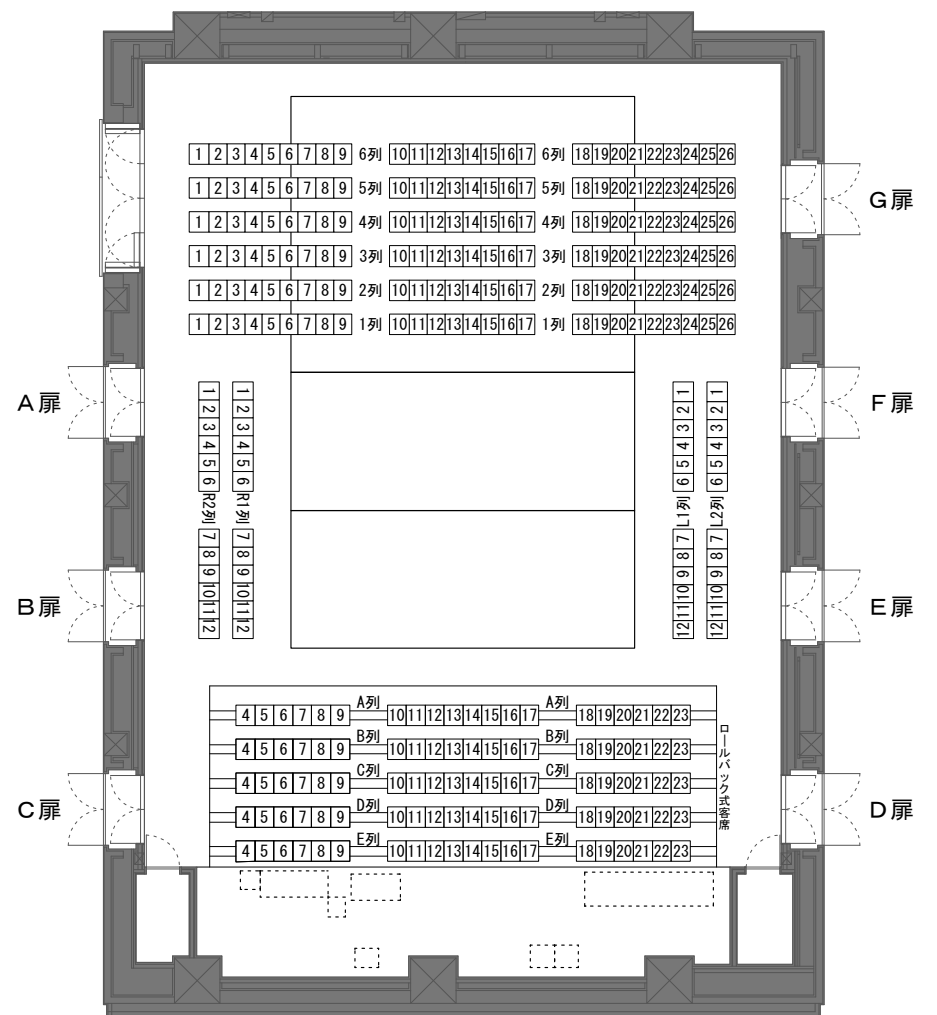

愛知県芸術劇場小ホール客席表

——エンド ステージ形式——

客席 282席

※車椅子2台分のスペース（平土間部の客席4席分相当）の確保をお願いします。

愛知県芸術劇場小ホール客席表

——スラスト ステージ形式——

客席 330席

※車椅子2台分のスペース（平土間部の客席4席分相当）の確保をお願いします。

愛知県芸術劇場小ホール客席表

——センター ステージ形式——

客席 256席

※車椅子2台分のスペース（平土間部の客席4席分相当）の確保をお願いします。

愛知県芸術劇場小ホール客席表

——アリーナ ステージ形式——

客席 304席

※車椅子2台分のスペース（平土間部の客席4席分相当）の確保をお願いします。