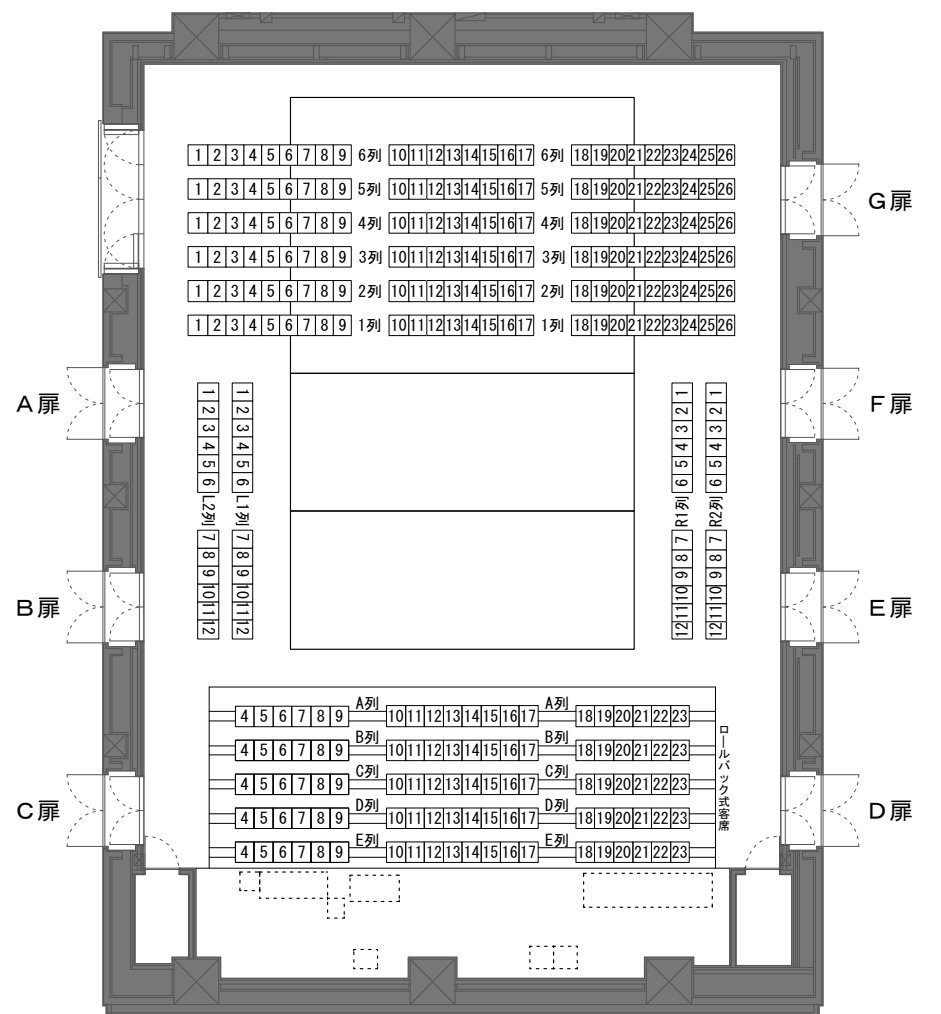

愛知県芸術劇場小ホール客席表

——エンド ステージ形式——

客席 282席

※車椅子 2 台分のスペース (平土間部の客席 4 席分相当) の確保をお願いします。

愛知県芸術劇場小ホール客席表

——スラスト ステージ形式——

客席 330席

※車椅子 2 台分のスペース (平土間部の客席 4 席分相当) の確保をお願いします。

愛知県芸術劇場小ホール客席表

——センター ステージ形式——

客席 256席

※車椅子 2 台分のスペース (平土間部の客席 4 席分相当) の確保をお願いします。

愛知県芸術劇場小ホール客席表

——アリーナ ステージ形式——

客席 304席

※車椅子 2 台分のスペース (平土間部の客席 4 席分相当) の確保をお願いします。