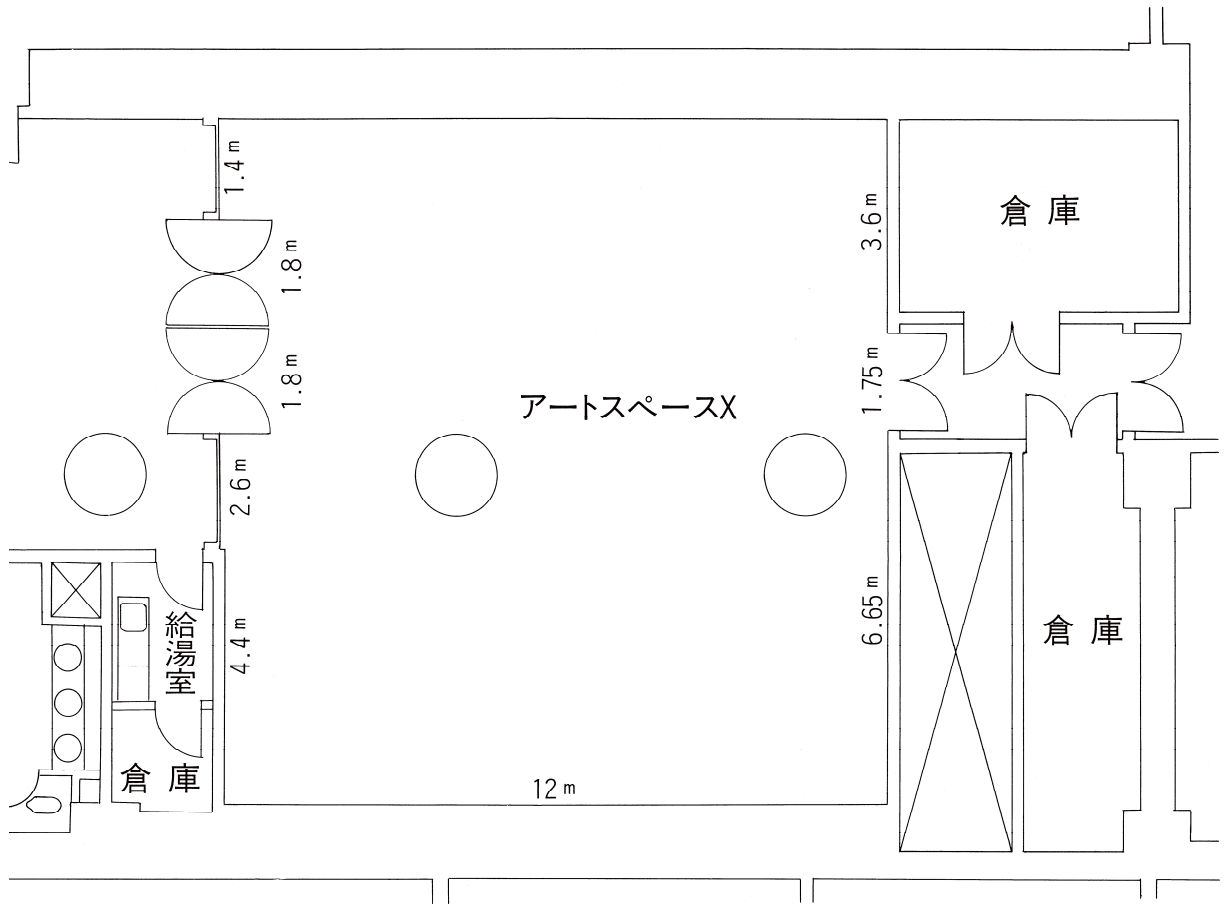

アートスペースX

※下表の壁長は、実測値の合計と多少の誤差があります。

室名	面積 m ²	壁長	天井高	床材
アートスペースX	144	38.6 m	3.0 m	ゴムタイル