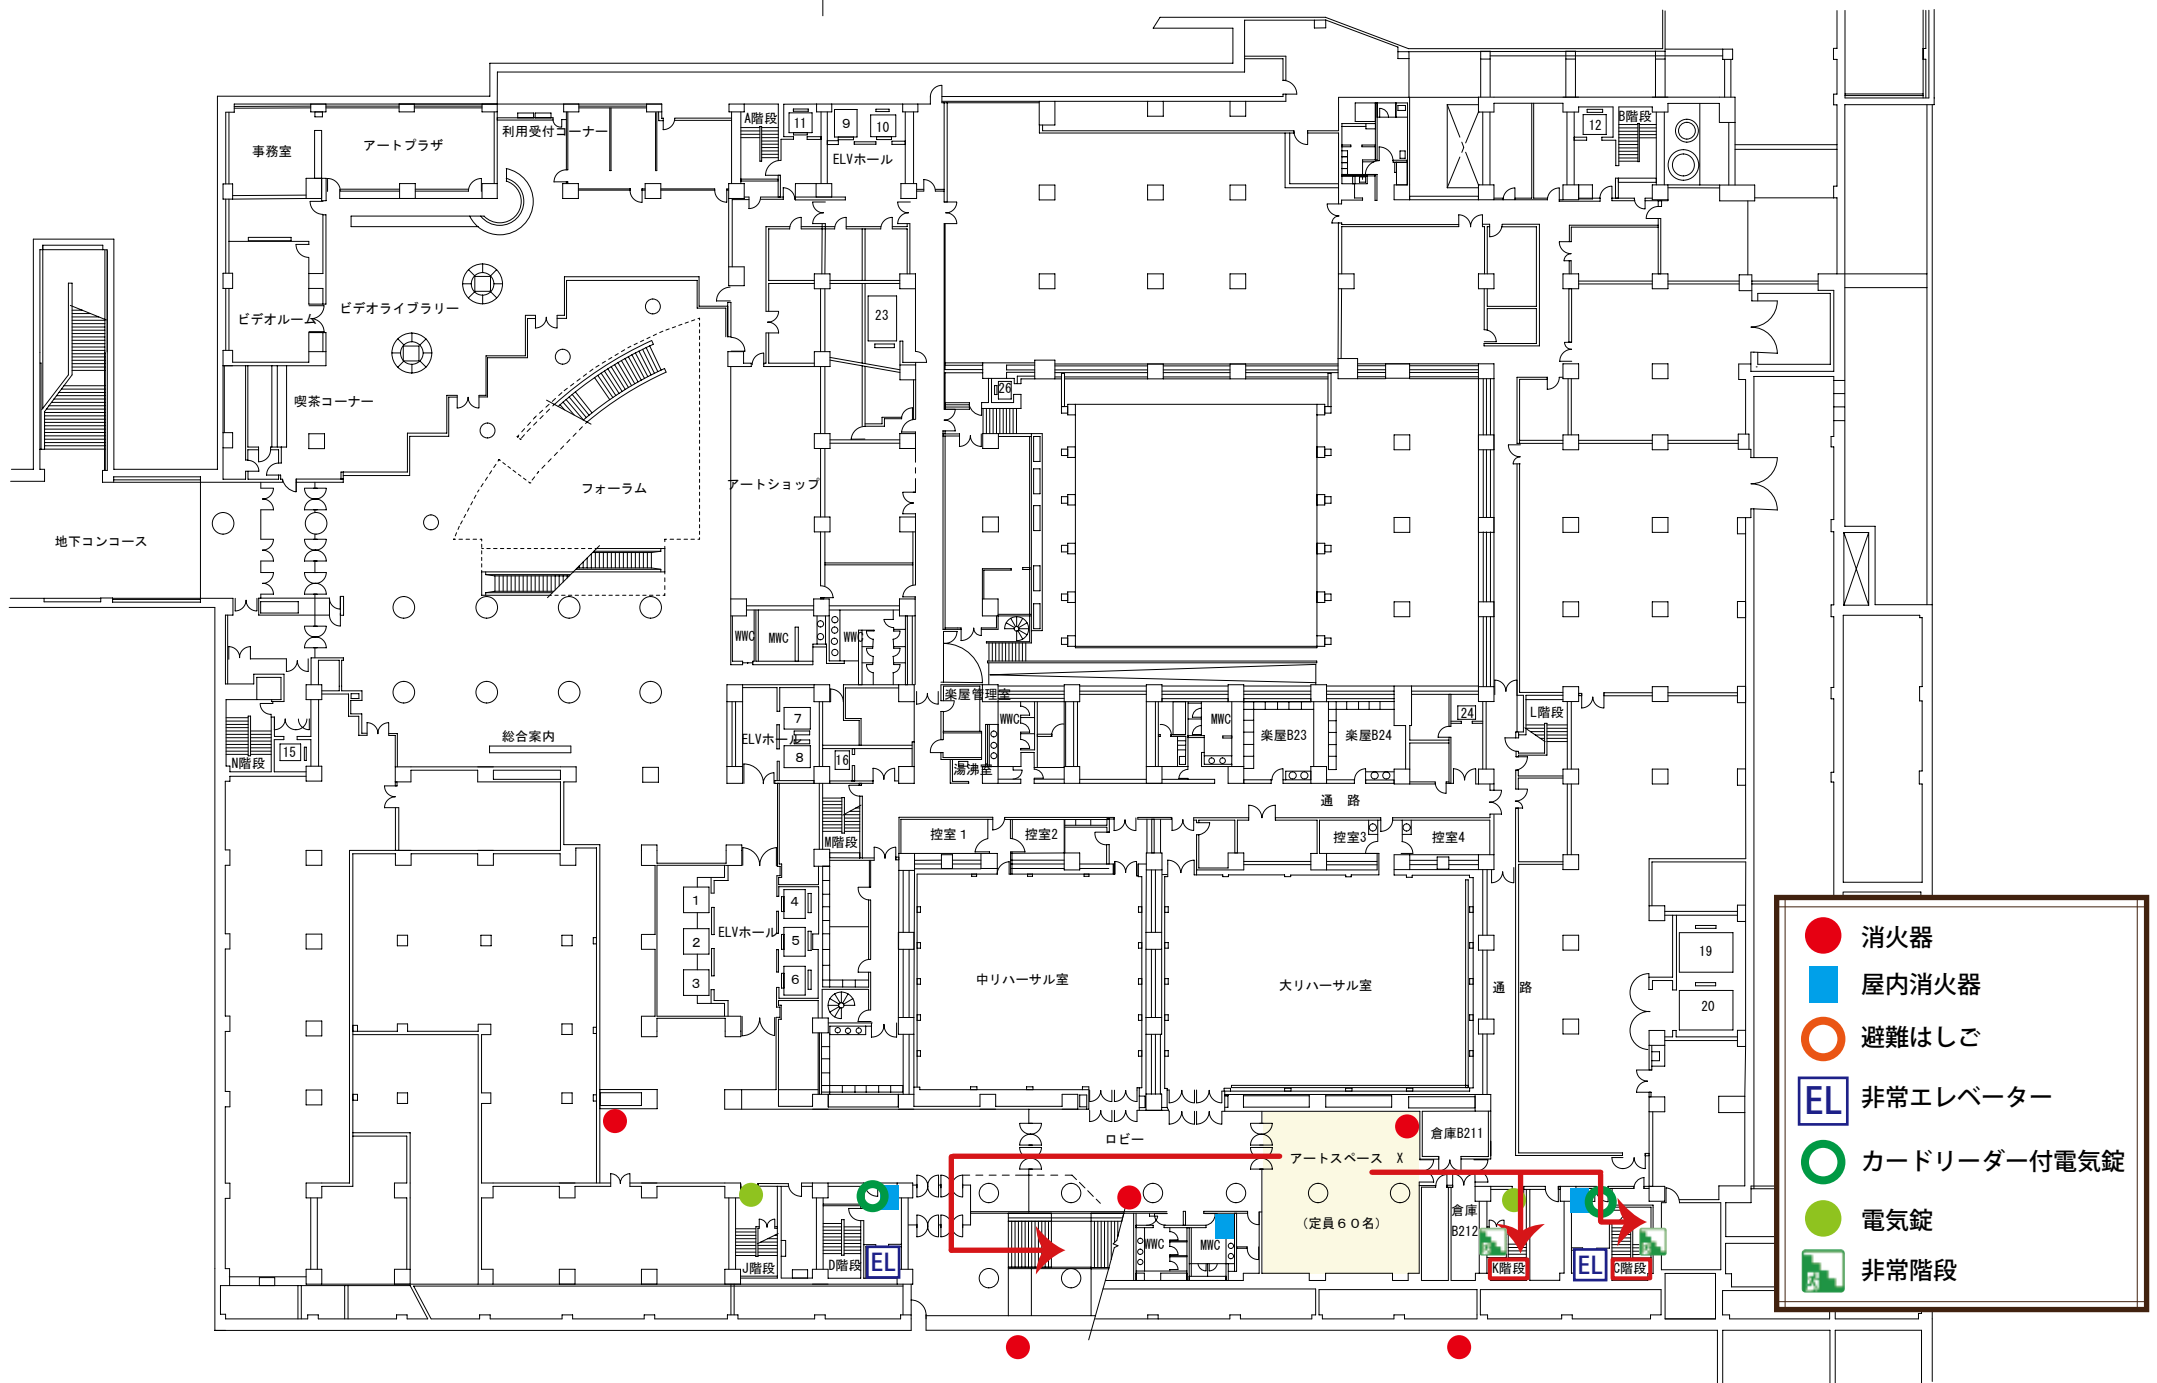

地下 2F アートスペース X 避難経路図

- 消火器
- 屋内消火器
- 避難はしご
- EL 非常エレベーター
- カードリーダー付電気錠
- 電気錠
- 23 非常階段