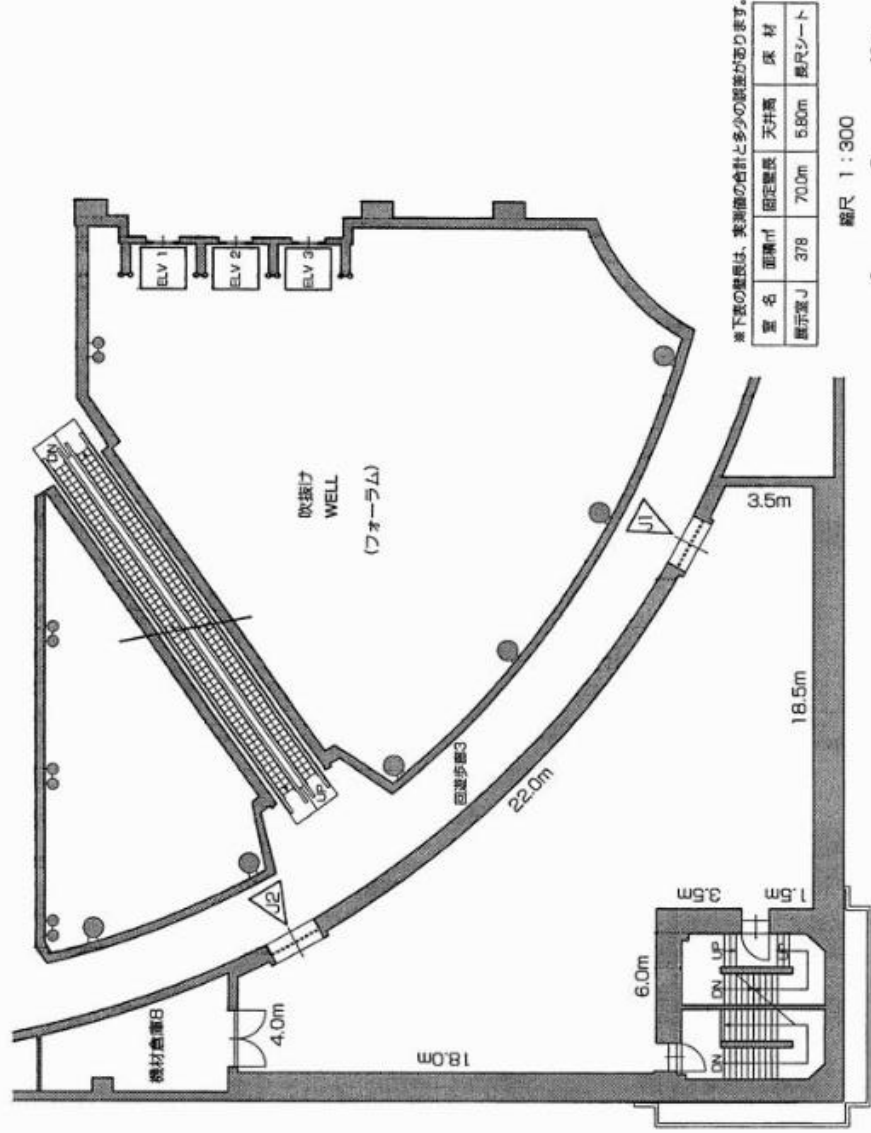

ギャラリー J室

ギャラリー・展示室 J (8F) GALLERY (EXHIBITION ROOM J)

※下記の諸量は、実測値の合計と多少の誤差があります。

室名	面積㎡	固定階段	天井高	床材
展示室J	378	70.0m	6.80m	展示シート

※ 展示室Jには、自立型の展示パネル (幅3m×奥行0.9m×高さ2.8m) が6台常置されています。

J室