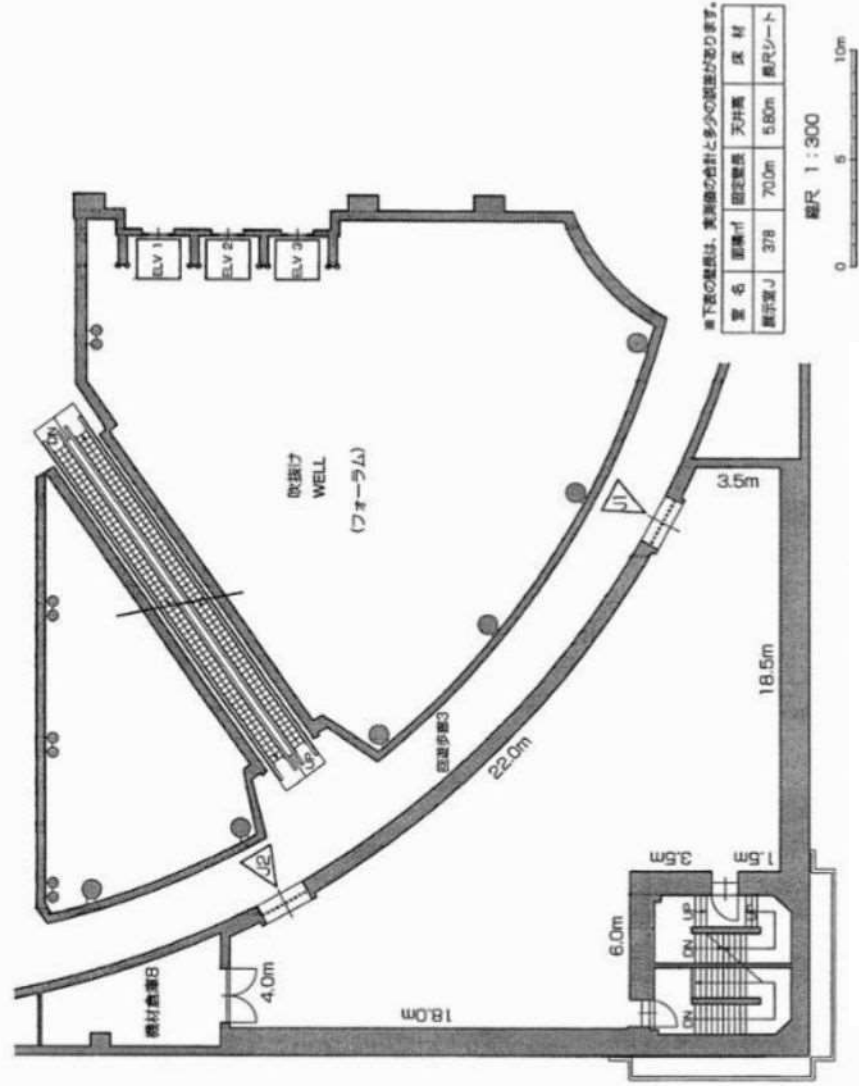

ギャラリー J室

ギャラリー・展示室 J (8F) GALLERY / EXHIBITION ROOM J

※ 展示室Jには、自立型の展示パネル (幅2.4m×奥行1.0m×高さ2.8m) が3台常置されています。

J室