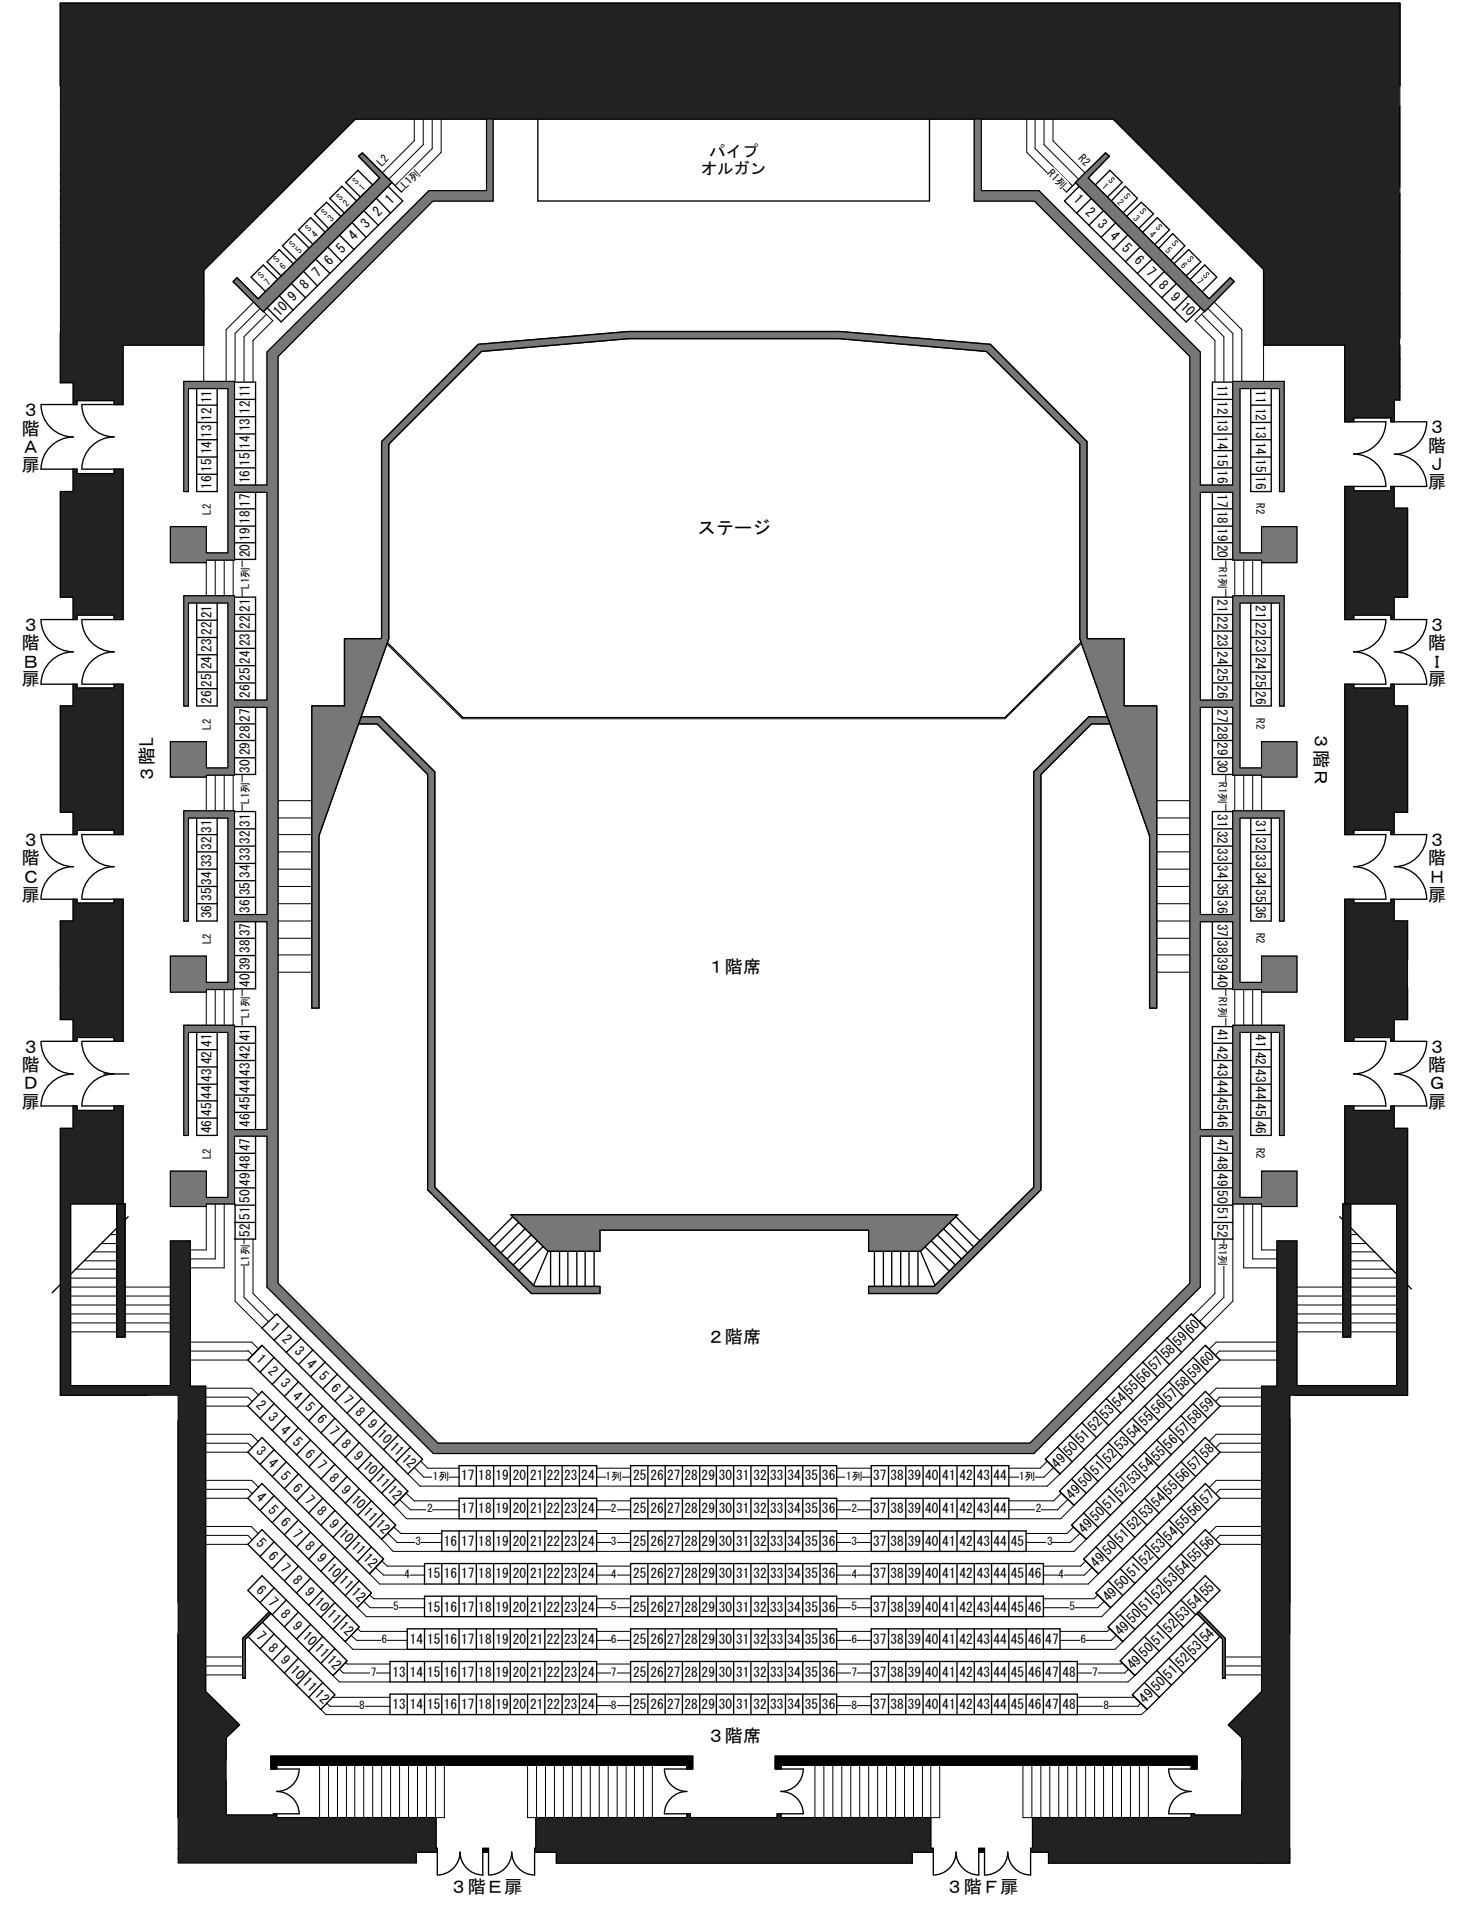

愛知県芸術劇場コンサートホール客席表
AICHI PREFECTURAL ART THEATER CONCERT HALL

※ 3階席の最前列は2階席の14列のほぼ真上に位置する

1階		2階		3階		合計	
1列~14列	384席	1列~17列	504席	1列~8列	406席	固定席	1,796席
車椅子スペース (2席×2カ所)	4席	P1列~P3列	150席	R1列~R2列	83席	うちスコアシート	14席
		R1列~R2列	93席	L1列~L2列	83席	車椅子スペース	4席
		L1列~L2列	93席			(2席×2カ所)	
小計	388席	小計	840席	小計	572席	総計	1,800席
				(うちスコアシート(6)・S7)	(14席)		