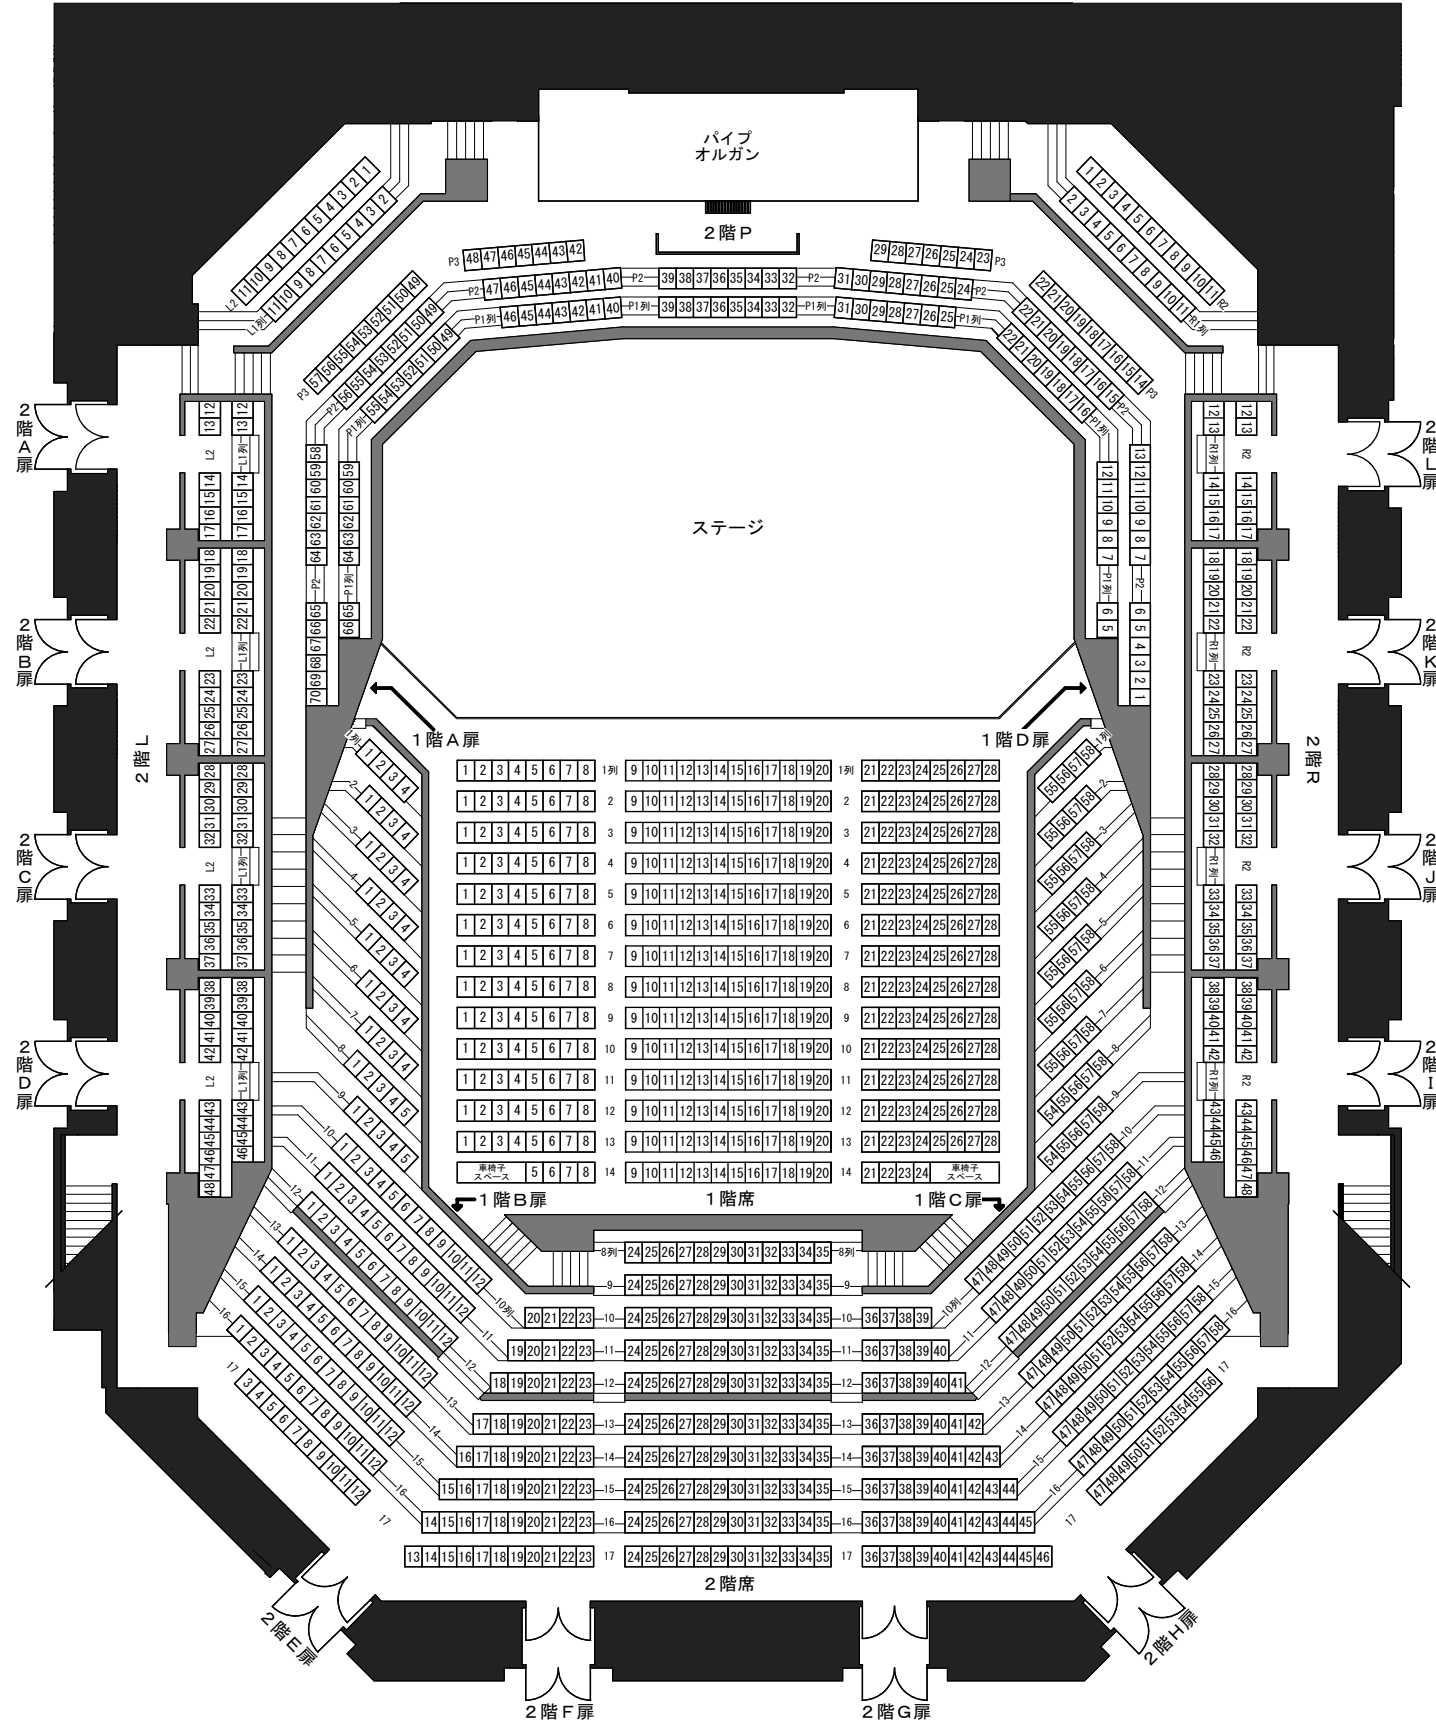

愛知県芸術劇場コンサートホール客席表
AICHI PREFECTURAL ART THEATER CONCERT HALL

※ 3階席の最前列は2階席の14列のほぼ真上に位置する

1階		2階		3階		合計	
1列~14列	384席	1列~17列	504席	1列~8列	406席	固定席	1,796席
車椅子スペース (2席×2カ所)	4席	P1列~P3列	150席	R1列~R2列	83席	うちスコアシート	14席
		R1列~R2列	93席	L1列~L2列	83席	車椅子スペース	4席
		L1列~L2列	93席			(2席×2カ所)	
小計	388席	小計	840席	小計	572席	総計	1,800席
				(うちスコアシート(6)・S7)	(14席)		