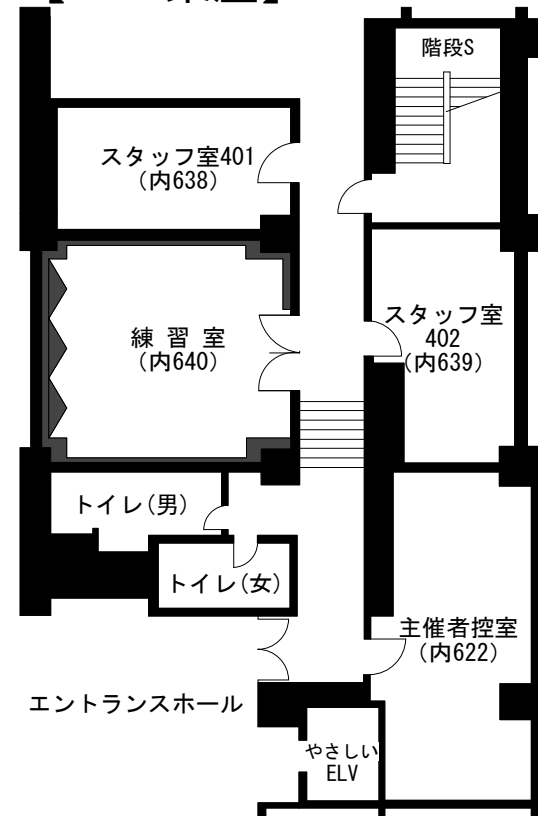

【5F楽屋】

【4F楽屋】

名称	収容人数	
楽屋501	1名	(ピアノ)
楽屋502	4名	
楽屋503	4名	
楽屋504	4名	
楽屋505	4名	
楽屋506	4名	(ピアノ)
楽屋507	15名	
楽屋508	10名	
楽屋509	10名	(ピアノ)
楽屋510	15名	

名称	収容人数	
楽屋511	15名	
楽屋512	15名	
楽屋513	15名	
楽屋514	15名	
スタッフ室401	4名	
スタッフ室402	4名	
練習室	15名	(ピアノ)
主催者控室	6名	