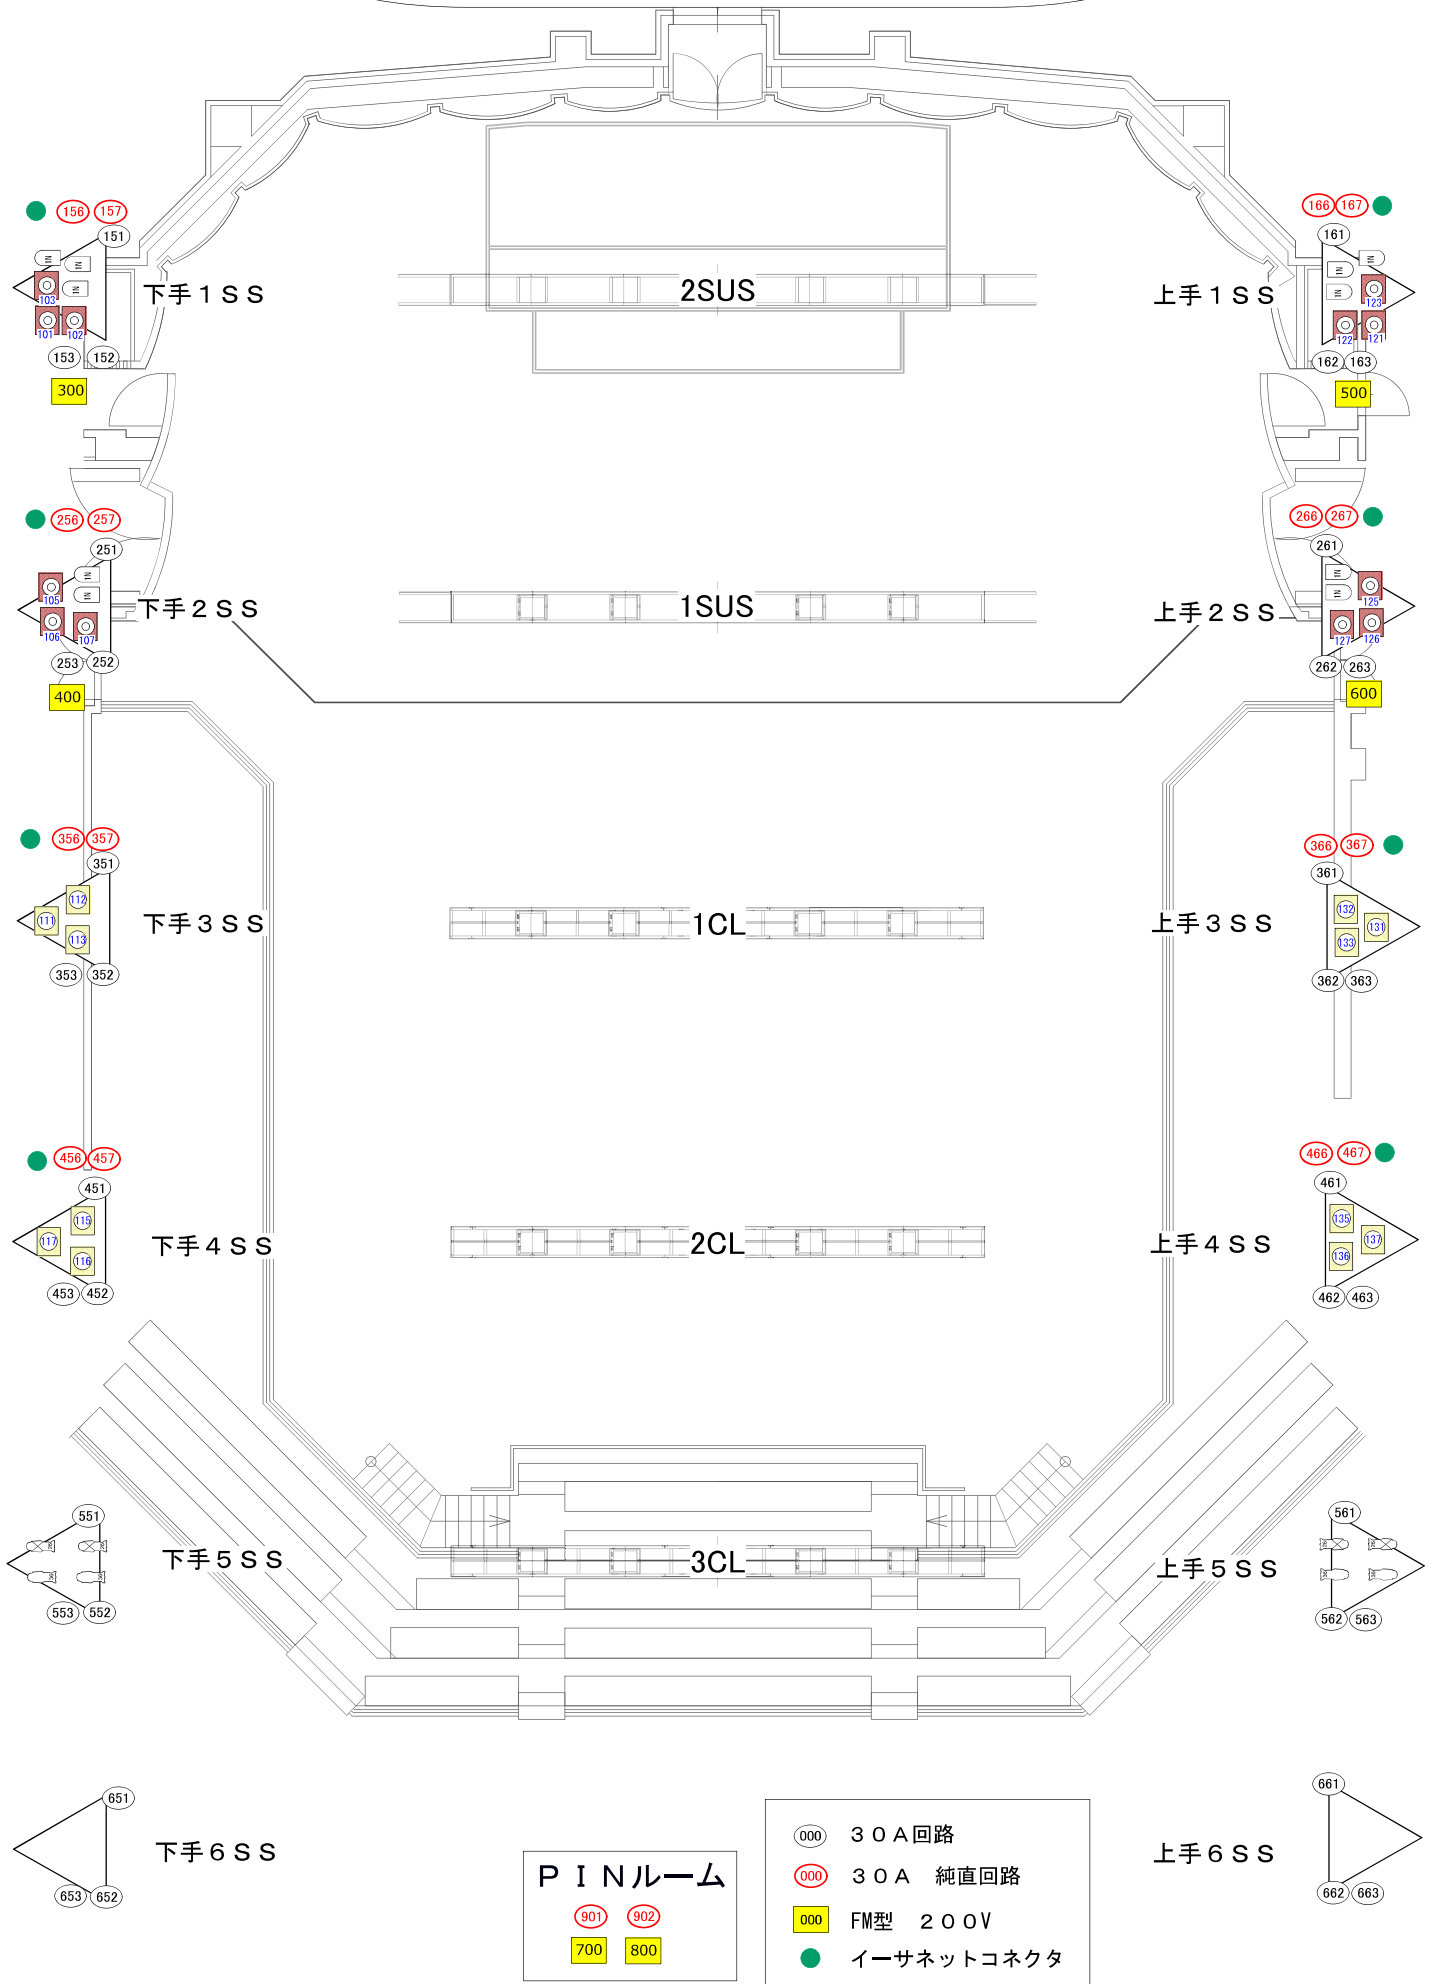

愛知県芸術劇場 コンサートホール サイドスポット回路図

P I N ルーム

- 901 902
- 700 800

- 000 30A回路
- 000 30A 純直回路
- 000 FM型 200V
- イーサネットコネクタ

上手6SS