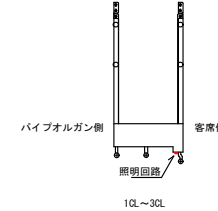

愛知県芸術劇場 コンサートホール 照明回路図

- ⊙ 30A回路
 - ⊙ 30A DIM⇔純直切替回路
 - ⊙ 30A 純直回路
 - FM200V
 - 平行
 - イーサネットコネクタ
 - DMX OUT
- ※1SUS・2SUSは乗り込み不可
※SUS CLの平行はリモコンスポット専用

- 各SUS CL 4ポートノード使用
- 1ポート リモコンスポット DIM使用
- 2ポート リモコンスポット ヨーク使用
- 3ポート
- 4ポート 空き