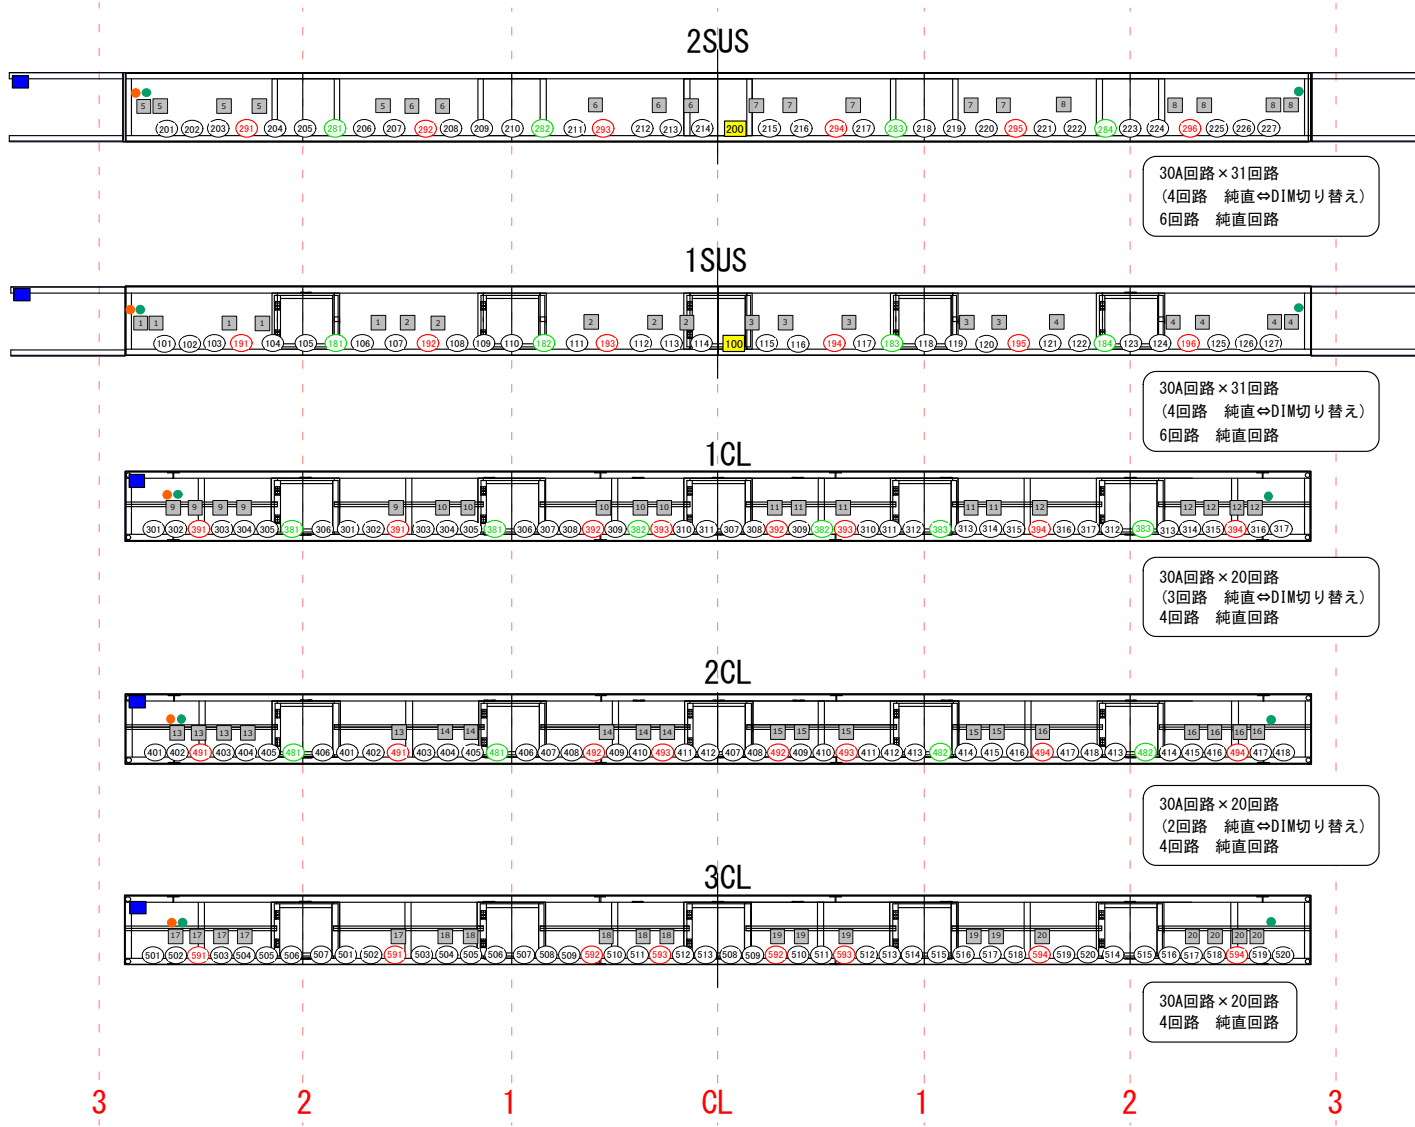

愛知県芸術劇場 コンサートホール 照明回路図

- ⊙ 30A回路
 - ⊙ 30A DIM⇔純直切替回路
 - ⊙ 30A 純直回路
 - FM200V
 - 平行
 - イーサネットコネクタ
 - DMX OUT
- ※1SUS・2SUSは乗り込み不可
※SUS CLの平行はリモコンスポット専用

- 各SUS CL 4ポートノード使用
- 1ポート リモコンスポット DIM使用
- 2ポート リモコンスポット ヨーク使用
- 3ポート
- 4ポート 空き