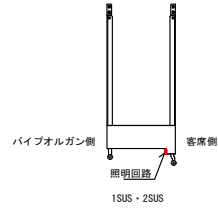

愛知県芸術劇場 コンサートホール 照明回路図

- ⊙ 30A回路
 - ⊙ 30A DIM⇔純直切替回路
 - ⊙ 30A 純直回路
 - FM200V
 - 平行
 - イーサネットコネクタ
 - DMX OUT
- ※1SUS・2SUSは乗り込み不可
※SUS CLの平行はリモコンスポット専用

- 各SUS CL 4ポートノード使用
- 1ポート リモコンスポット DIM使用
- 2ポート リモコンスポット ヨーク使用
- 3ポート
- 4ポート 空き