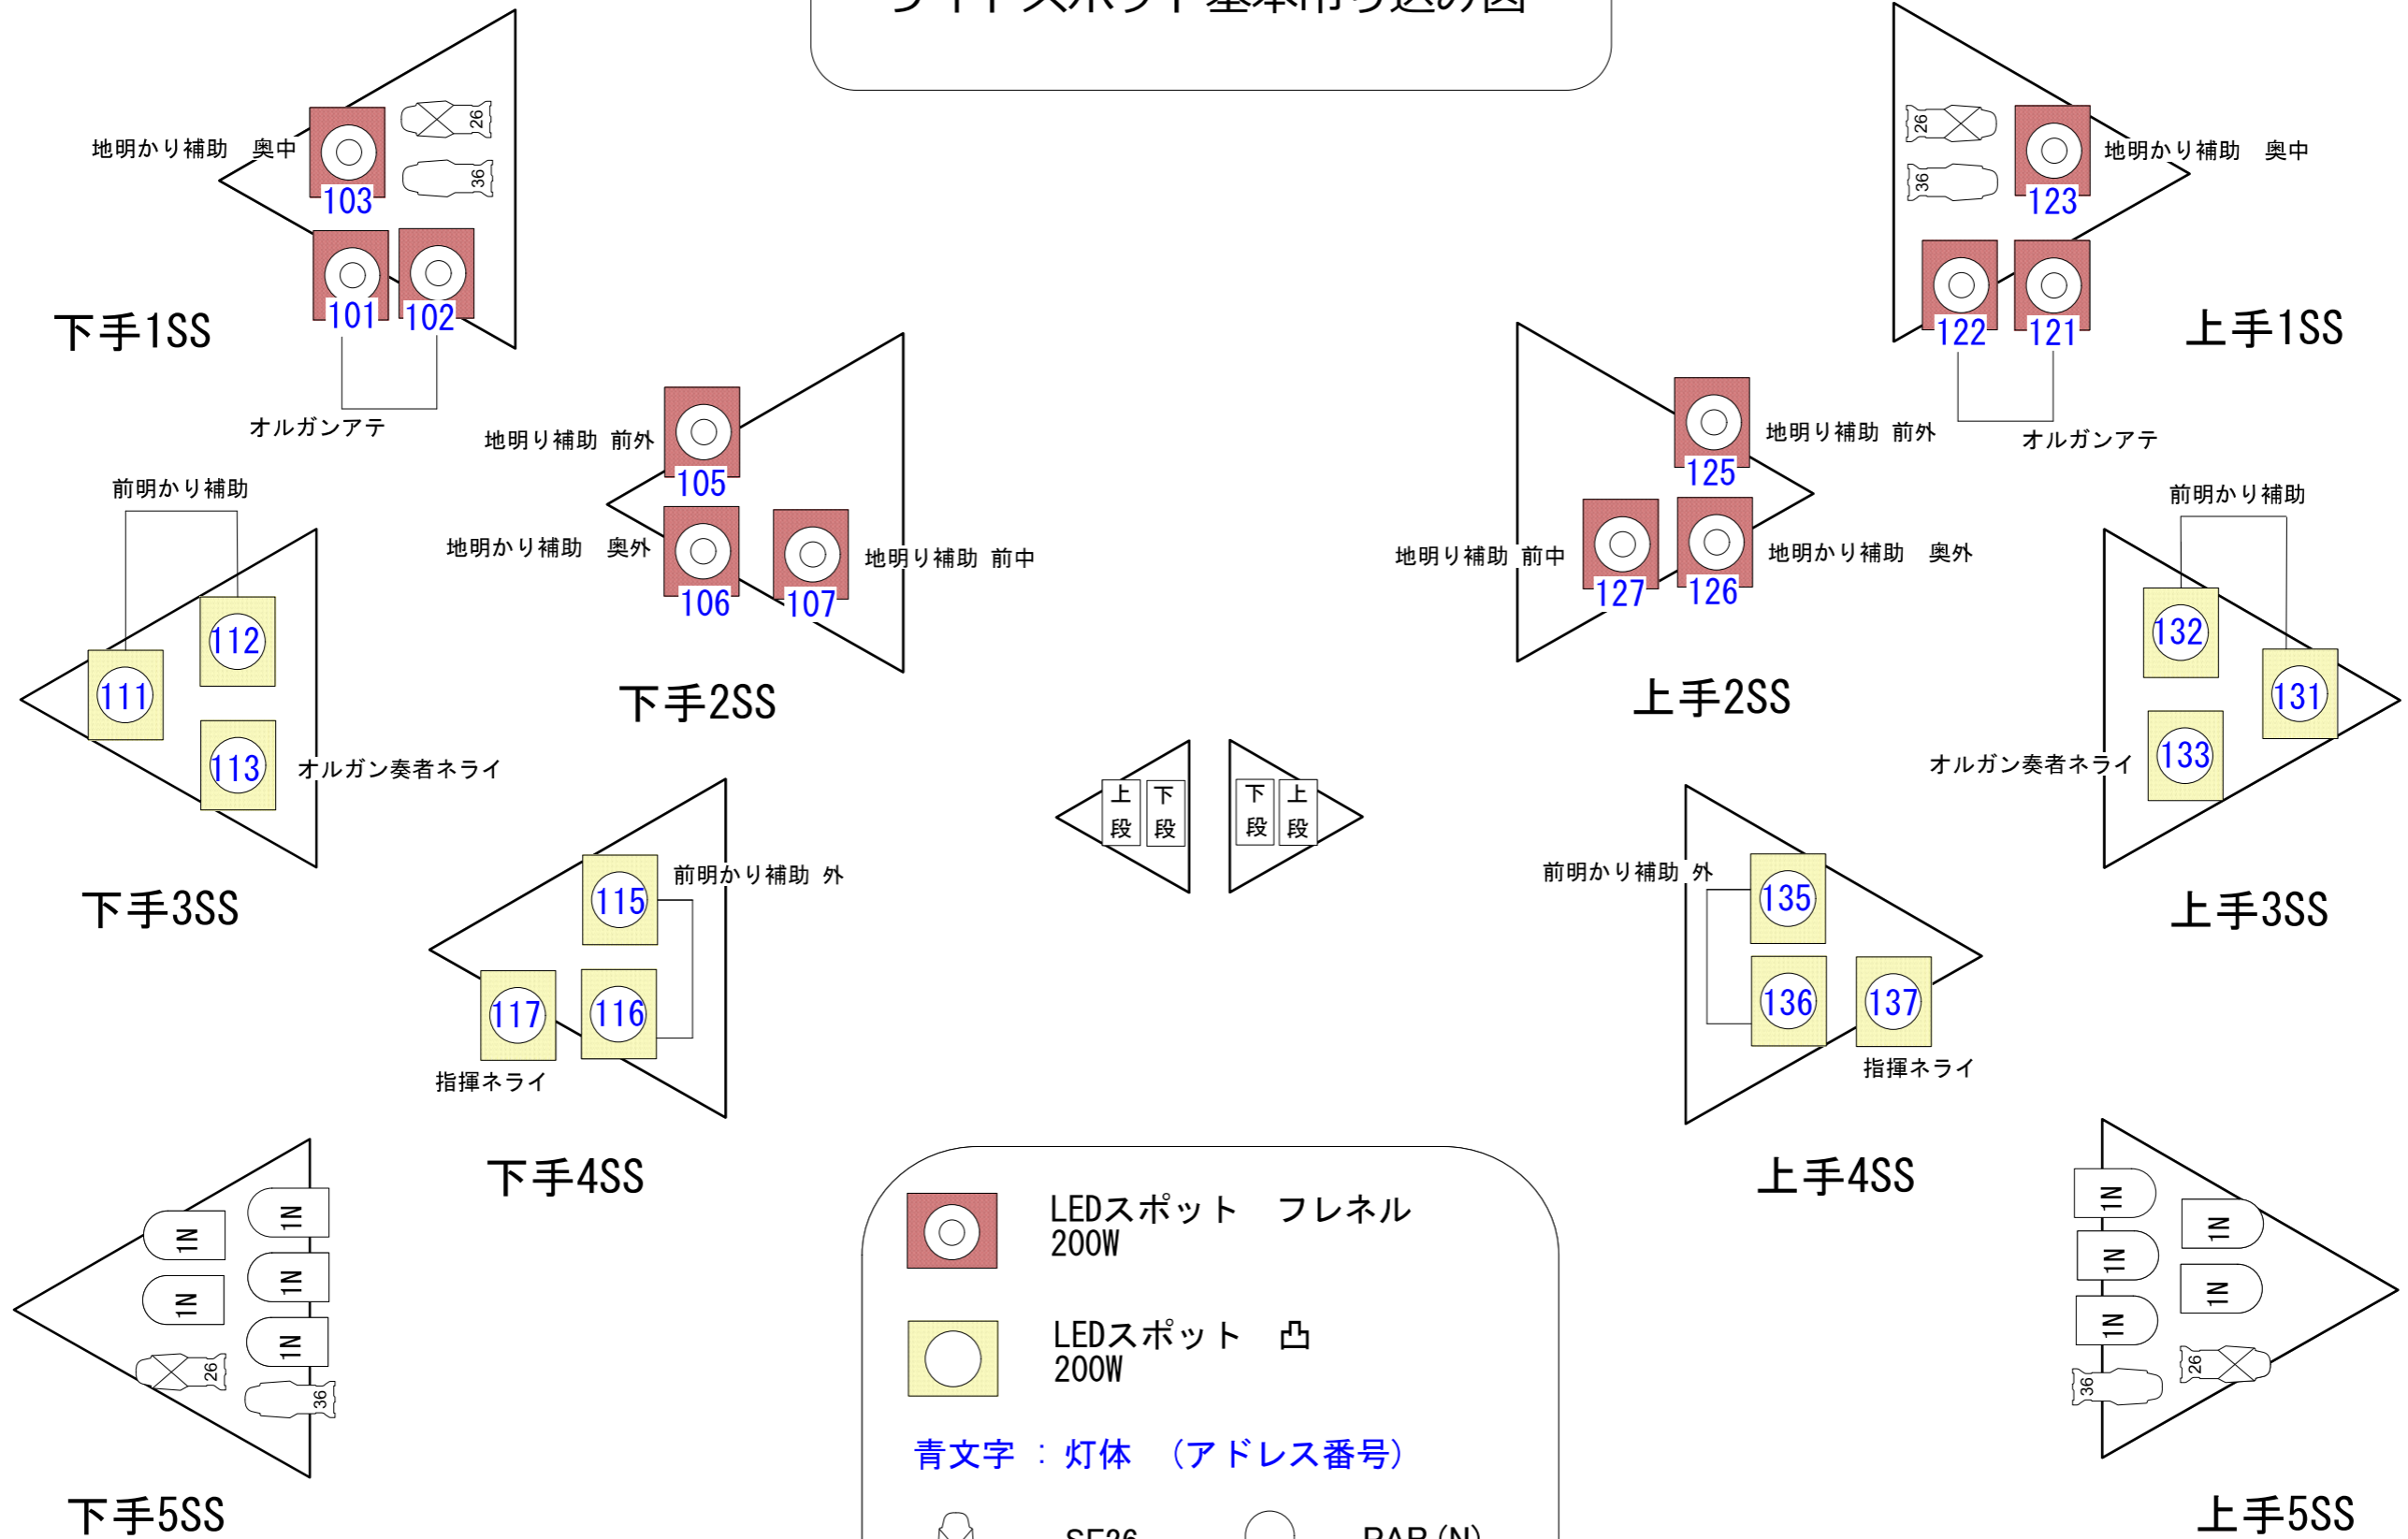

愛知県芸術劇場 コンサートホール  
サイドスポット基本吊り込み図

	LEDスポット フレネル 200W
	LEDスポット 凸 200W
青文字：灯体 (アドレス番号)	
	SF26 750W
	PAR (N) 1000W
	SF36 750W