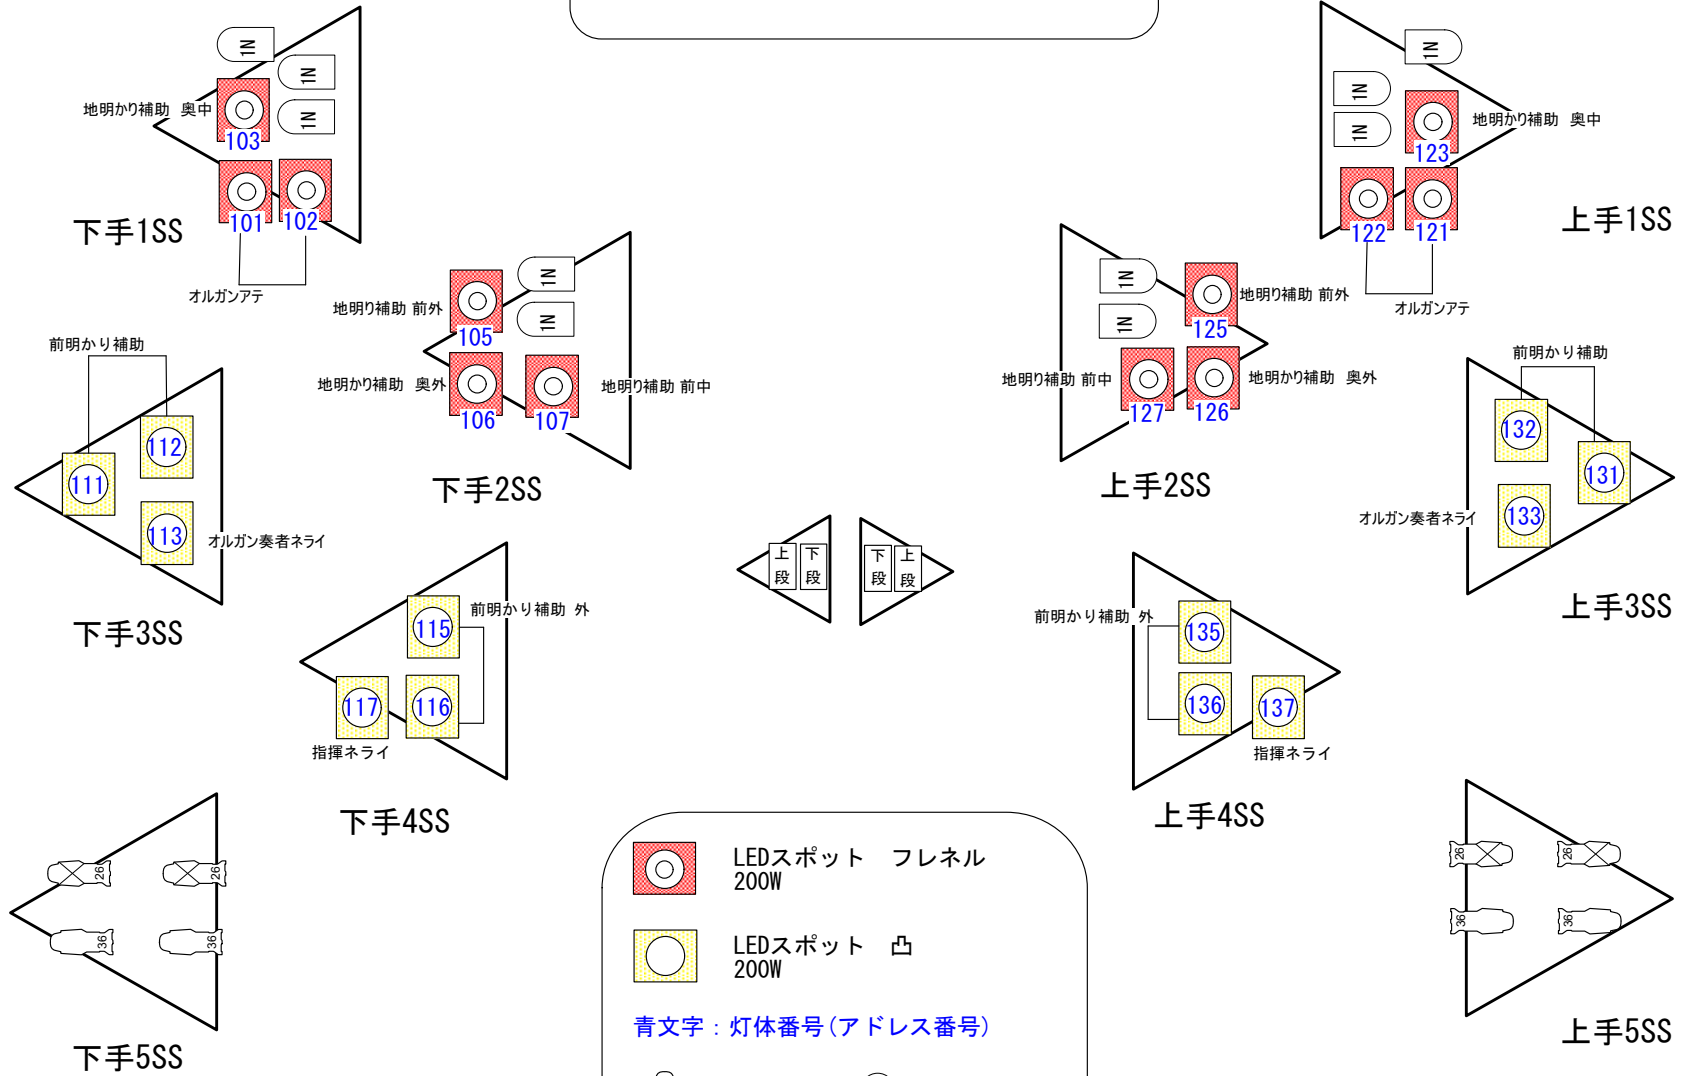

愛知県芸術劇場 コンサートホール
サイドスポット基本吊り込み図

LEDスポット フレネル 200W

LEDスポット 凸 200W

青文字：灯体番号 (アドレス番号)

SF26 750W PAR (N) 1000W

SF36 750W