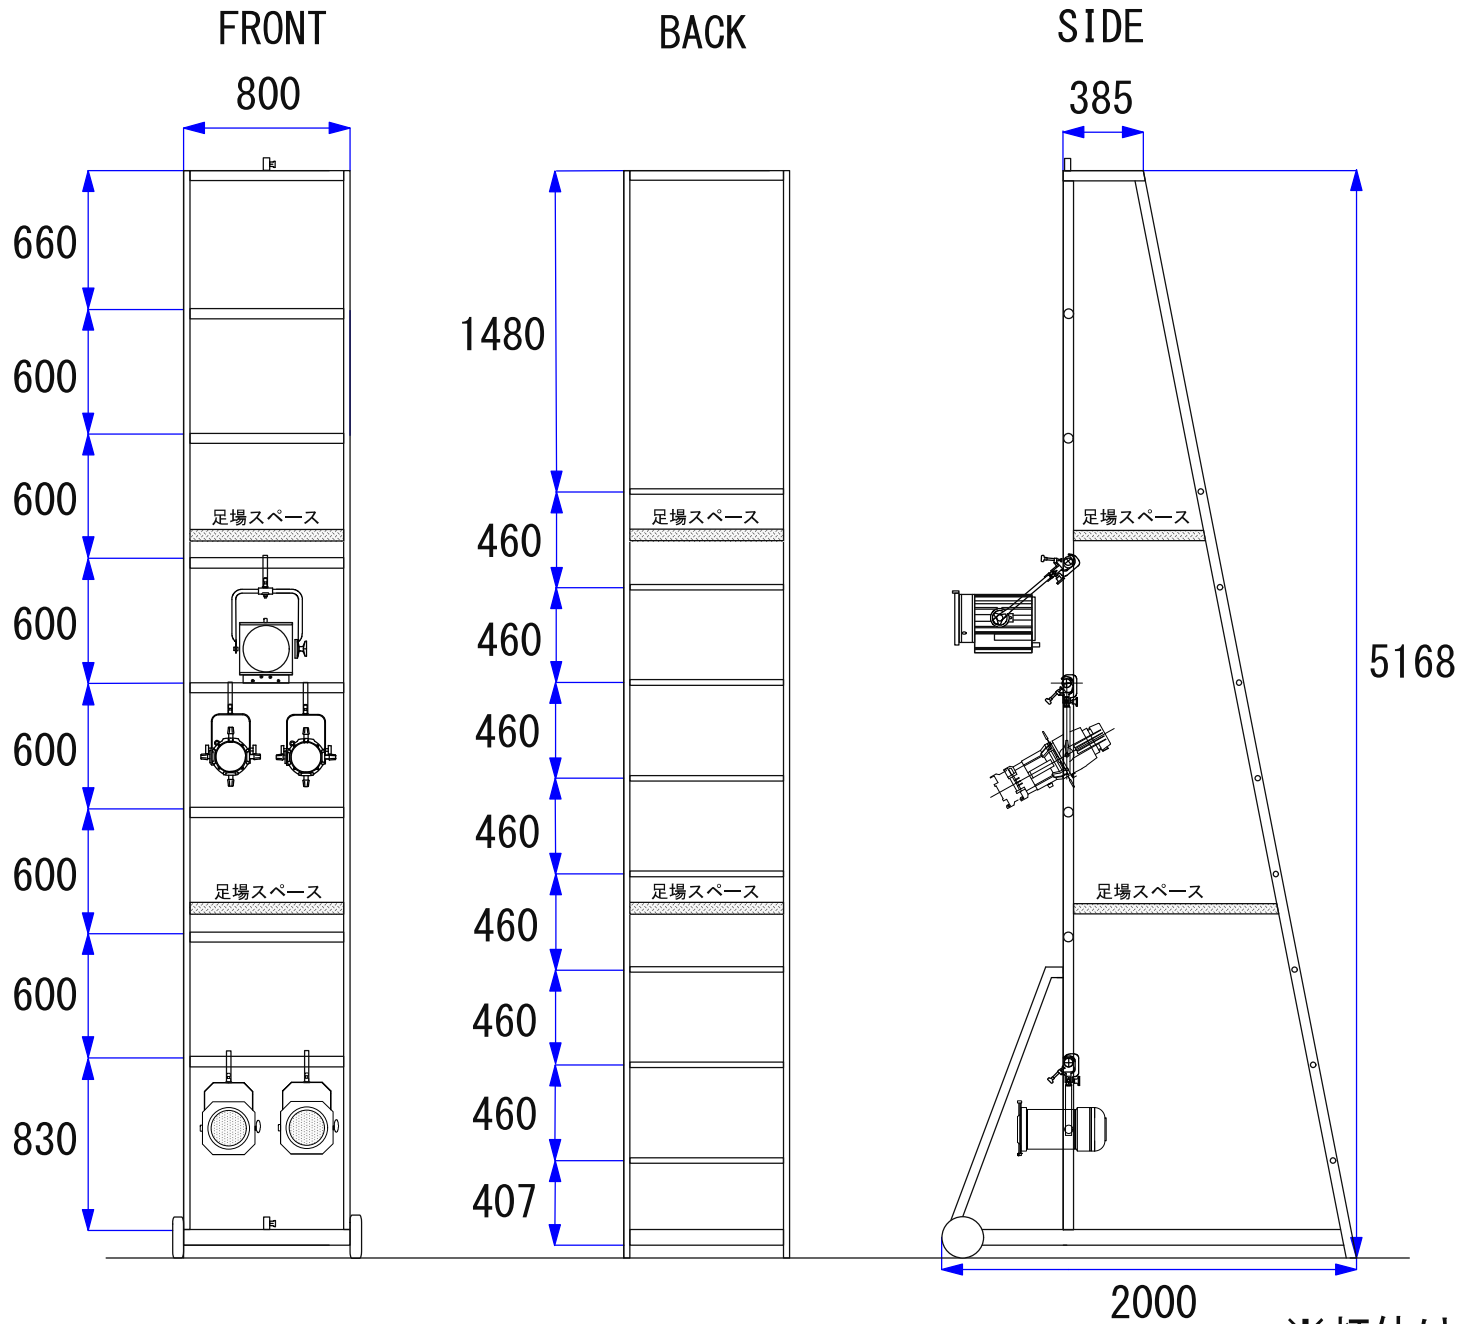

愛知県芸術劇場 大ホール ライトタワー

※灯体は吊ってありません