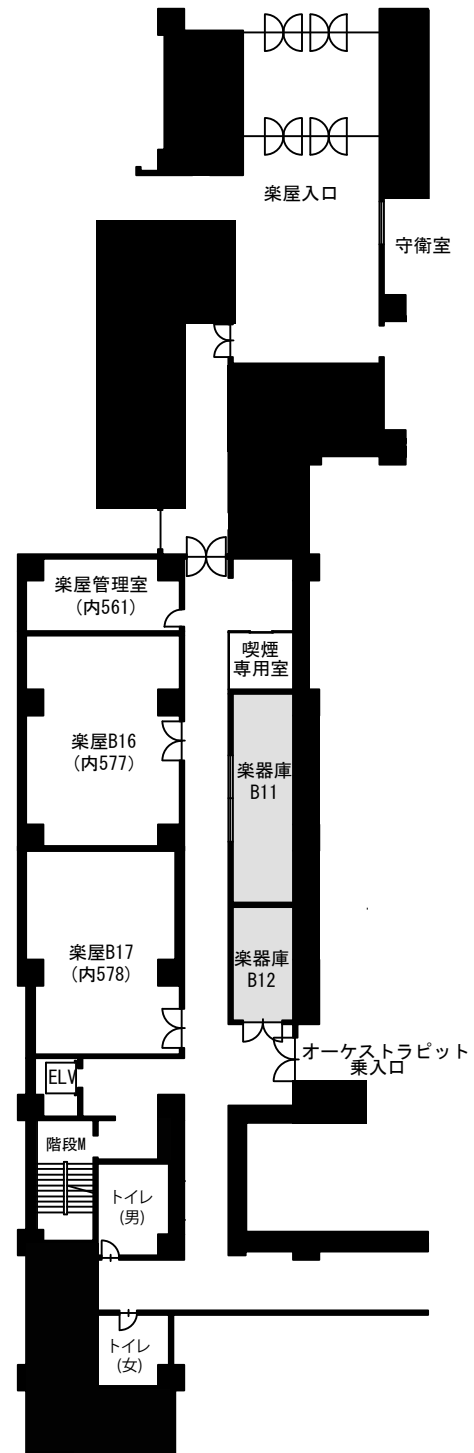

【B1F楽屋】

部屋名	収容人数	
楽屋B16	34名	
楽屋B17	34名	(ピアノ)

【1F楽屋】

部屋名	収容人数	
楽屋101	1名	(ピアノ)
楽屋102	3名	
楽屋103	3名	
楽屋104	3名	
楽屋105	3名	
楽屋106	3名	(靴を脱いで利用してください)
衣装室	6名(※)	
スタッフ室101	12名(※)	
スタッフ室102		
スタッフ室103	6名(※)	(二層式洗濯機・乾燥機)
主催者控室	12名(※)	
楽屋107	15名	(靴を脱いで利用してください)
楽屋108	25名	(靴を脱いで利用してください)
楽屋109	22名	
楽屋110	22名	
楽屋111	44名	
楽屋112	12名	

(※)の人数は椅子の数を表しています