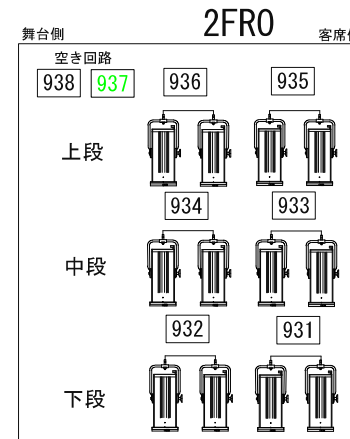

# 愛知県芸術劇場 大ホール 前明かり図

**吊替機材**

- MSC-814-1500 1500W
- ソースフォー-ZOOM 15~30 750W
- ソースフォー-ZOOM 25~50 750W
- ソースフォー-36 750W
- ソースフォー-26 750W

**1CL** ソースフォー-10×5  
ソースフォー-19×10  
(コンダクター-サス含む)

**2CL** ソースフォー-10×5  
ソースフォー-19×9

下手

上手

000 C型30A

000 C型60A

000 C型30A  
DIM⇔純直 切替回路

000 C型60A  
DIM⇔純直 切替回路