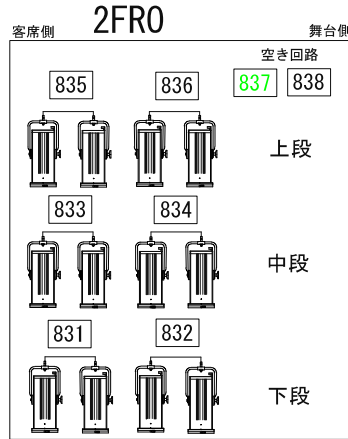

# 愛知県芸術劇場 大ホール 前明かり図

**吊替機材**

- MSC-814-1500 1500W
- ソースフォー-ZOOM 15~30 750W
- ソースフォー-ZOOM 25~50 750W
- ソースフォー-36 750W
- ソースフォー-26 750W

**1CL** ソースフォー-10×5  
ソースフォー-19×10  
(コンダクター-サス含む)

**2CL** ソースフォー-10×5  
ソースフォー-19×9

下手

上手

000 C型30A

000 C型60A

000 C型30A  
DIM⇔純直 切替回路

000 C型60A  
DIM⇔純直 切替回路