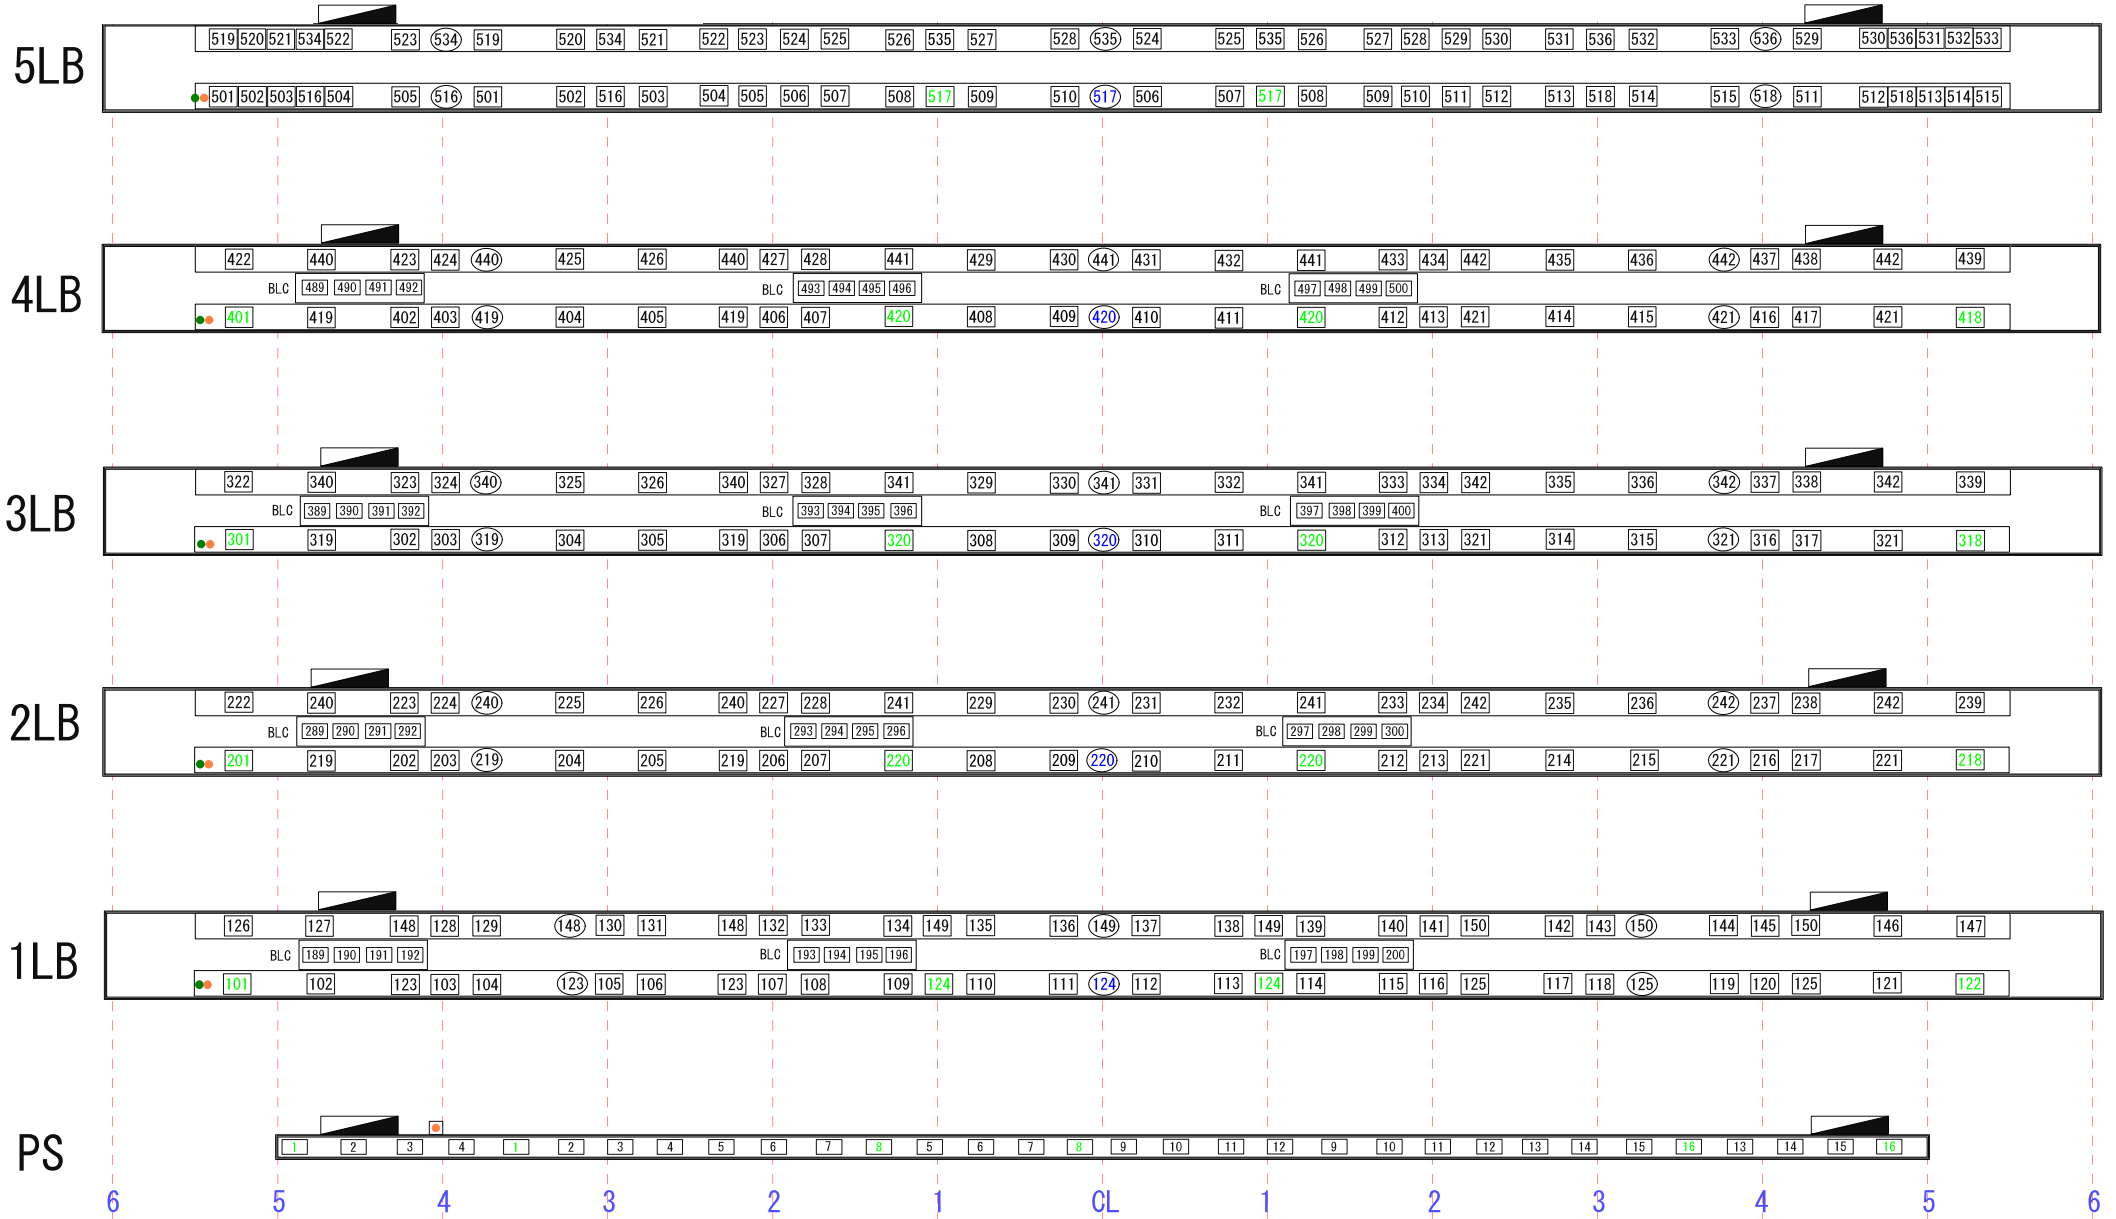

愛知県芸術劇場 大ホール ブリッジ照明回路図

C型30A	C型60A	C型30A DIM⇄純直 切替回路	C型60A DIM⇄純直 切替回路	純直コンセント盤 60A (C型30A×4 D型20A×4) 純直コンセント盤のブレーカーは 60Aですが、各ブリッジ100A までになります。	DMX OUT	イーサネット コネクタ