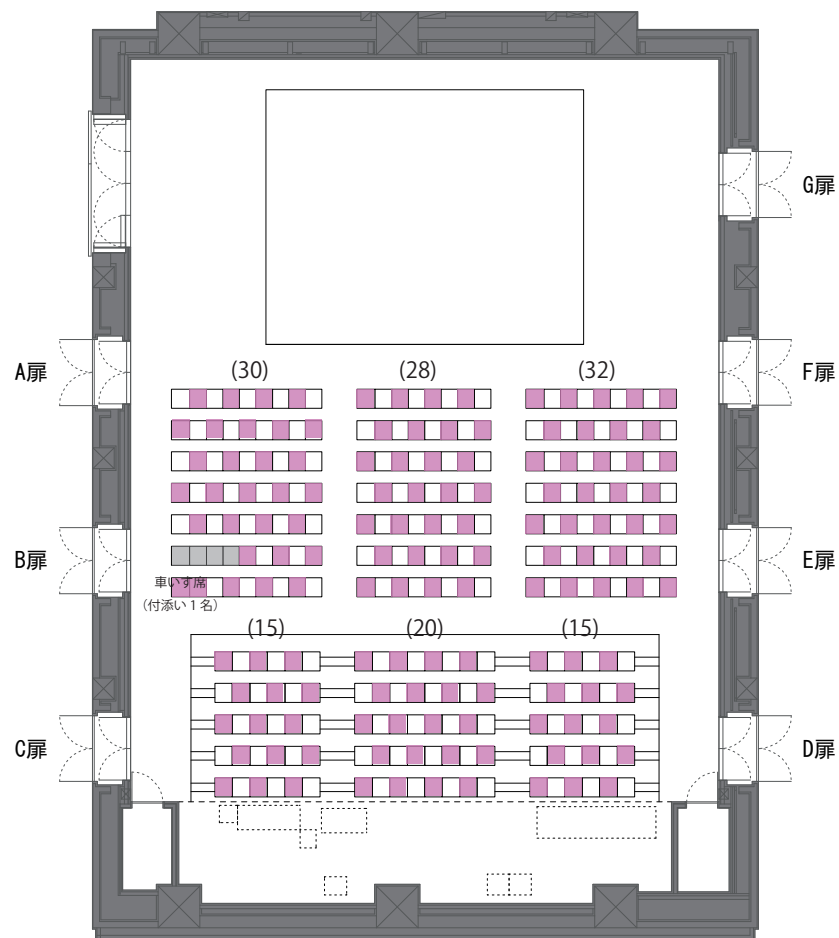

愛知県芸術劇場 小ホール座席表 (エンドステージ形式)

参考：前後左右を空けた席配置

7月10日から 赤印の客席の数

フラット席 90席 (車いす席1名 付添い1名)

ロールバック席 50席

合計 140席

愛知県芸術劇場 小ホール座席表 (エンドステージ変形形式)

参考：前後左右を空けた席配置

7月10日から 赤印の客席の数

フラット席 78席 (車いす席1名 付添い1名)

ロールバック席 50席

合計 128席