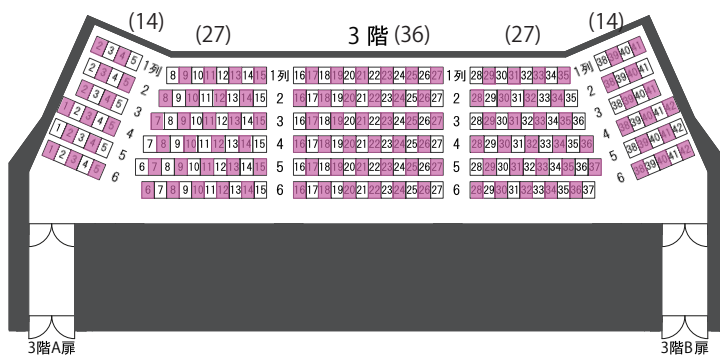

愛知県芸術劇場 大ホール座席表

Aichi Prefectural Art Theater Main Theater

【2,480席(大規模)利用】

7月10日から ※赤印の配席(四方1席空け)

1階席 376席

2階席 248席

(内、車いす席2席・付添い各1名)

3階席 190席

4階席 178席

5階席 245席

合計 1237席

【1,880席(中規模)利用】

7月10日から ※赤印の配席(四方1席空け)

1階席 376席

2階席 248席

(内、車いす席2席・付添い各1名)

3階席 190席

4階席 88席

5階席 32席

合計 934席

1・2階

3階

(注)3階席の最前列は、2階席の10列の真上に位置する。

愛知県芸術劇場 大ホール座席表

Aichi Prefectural Art Theater Main Theater

【2,480席(大規模)利用】

7月10日から ※赤印の配席(四方1席空け)

1階席 376席

2階席 248席

(内、車いす席2席・付添い各1名)

3階席 190席

4階席 178席