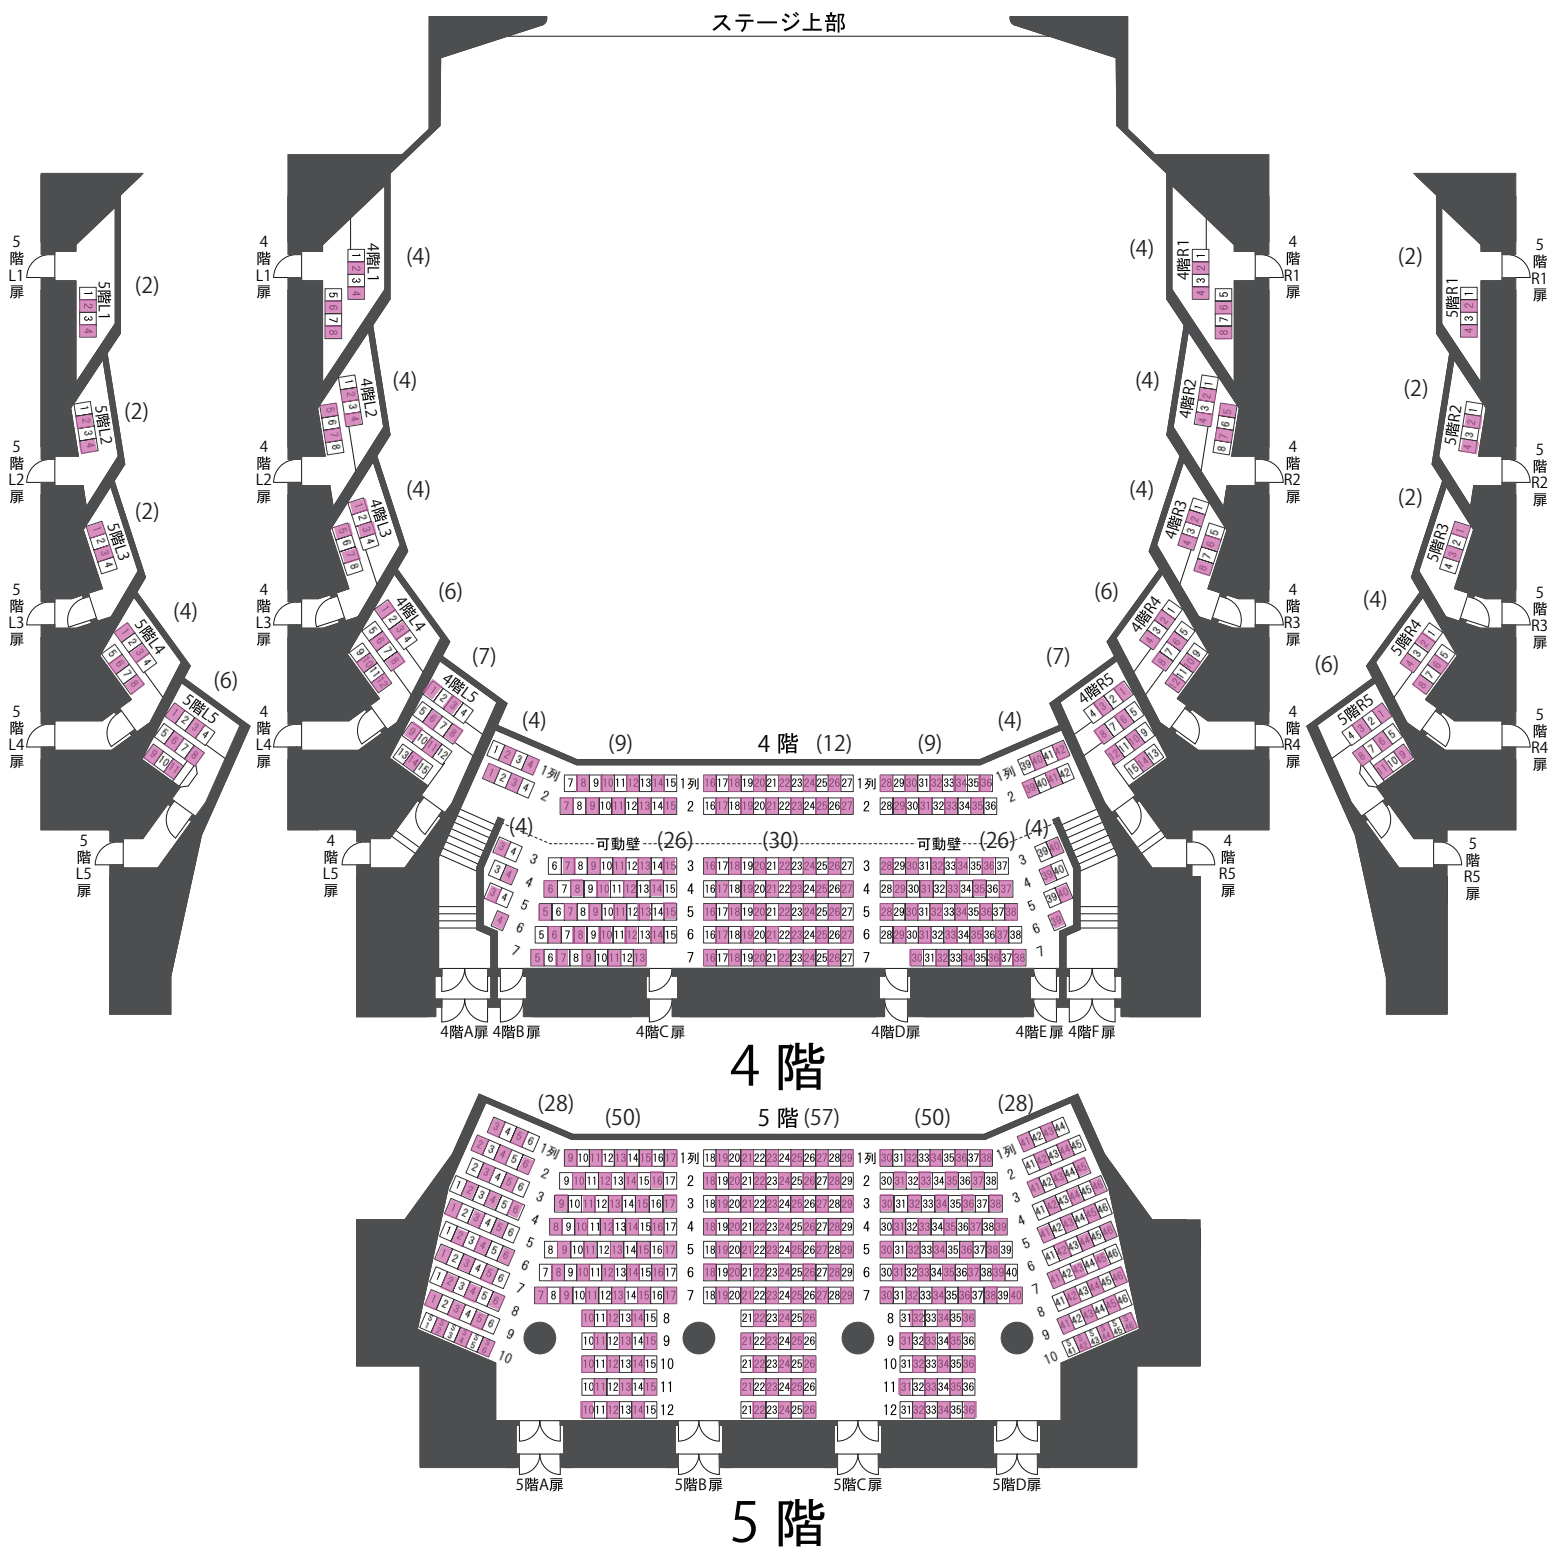

愛知県芸術劇場 大ホール座席表

Aichi Prefectural Art Theater Main Theater

【2,480席(大規模)利用】

7月10日から ※赤印の配席(四方1席空け)

1階席 376席

2階席 248席

(内、車いす席2席・付添い各1名)

3階席 190席

3階席 190席

4階席 88席

5階席 32席

合計 934席

1・2階

3階

(注)3階席の最前列は、2階席の10列の真上に位置する。

愛知県芸術劇場 大ホール座席表

5階席 245席

合計 1237席

【1,880席(中規模)利用】

7月10日から ※赤印の配席(四方1席空け)

1階席 376席

2階席 248席

(内、車いす席2席・付添い各1名)

3階席 190席

4階席 88席

5階席 32席

合計 934席

(注)4階席の最前列は、3階席の2列の真上に位置する。
5階席の最前列は、4階席の2列の真上に位置する。