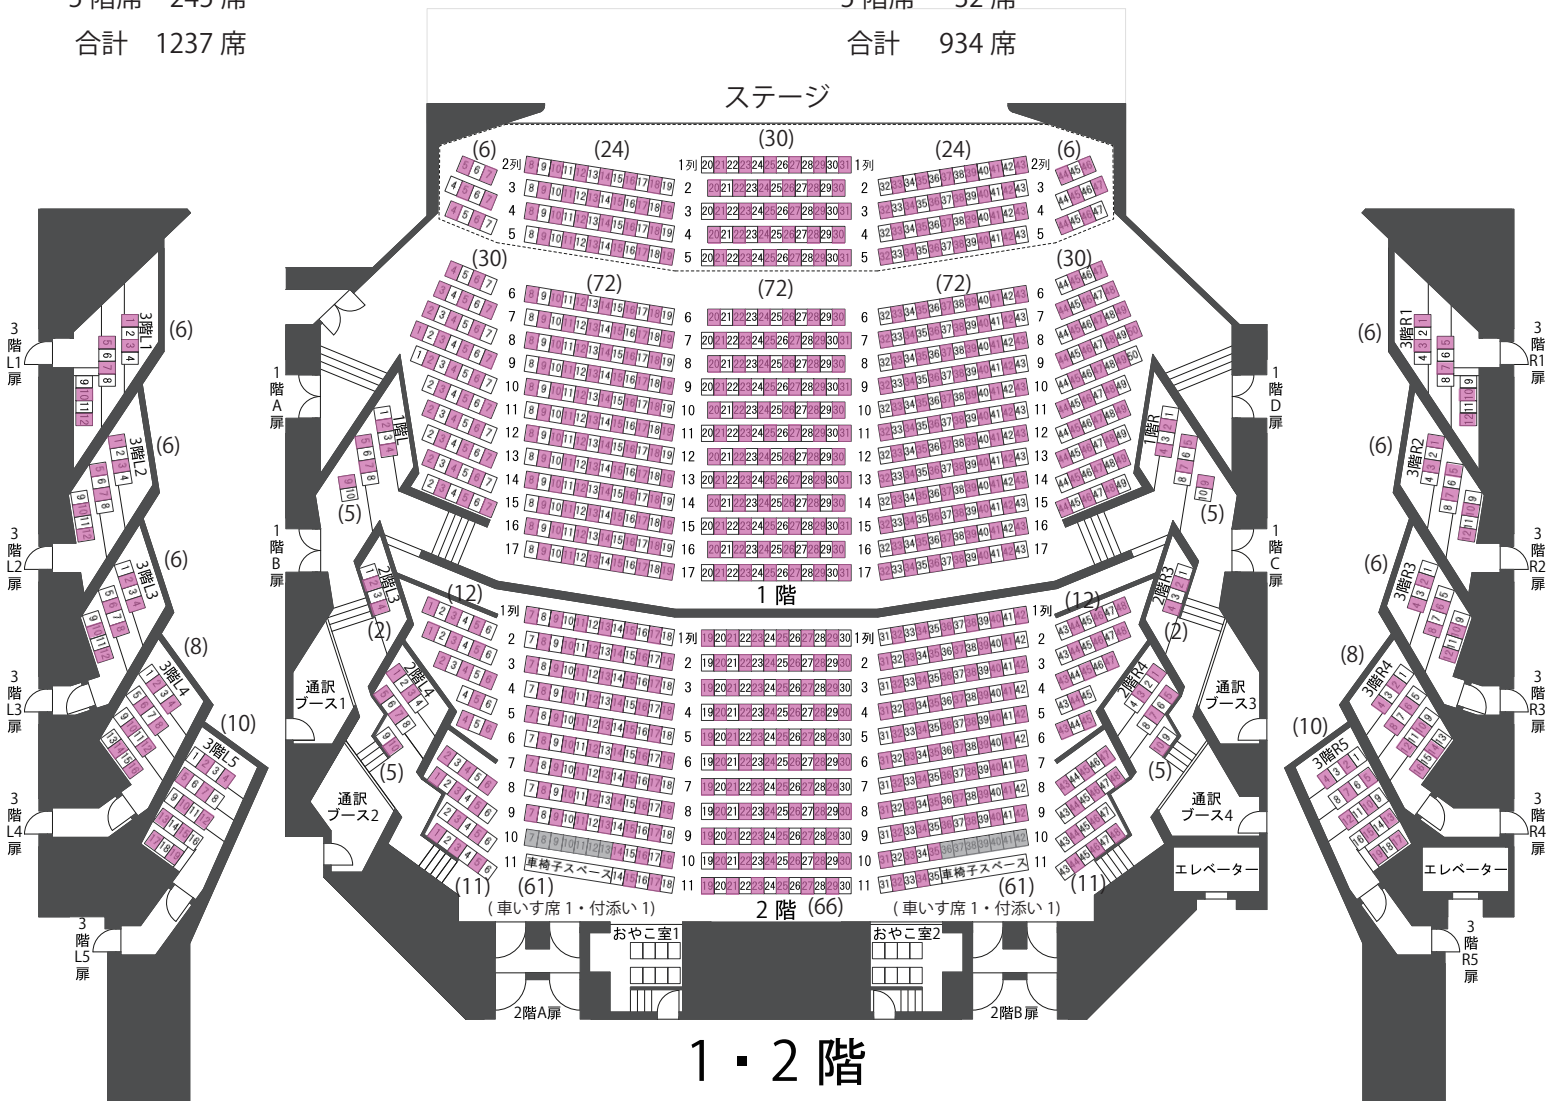

愛知県芸術劇場 大ホール座席表

Aichi Prefectural Art Theater Main Theater

【2,480席(大規模)利用】

7月10日から ※赤印の配席(四方1席空け)

1階席 376席

2階席 248席

(内、車いす席2席・付添い各1名)

3階席 190席

4階席 178席

5階席 245席

合計 1237席

【1,880席(中規模)利用】

7月10日から ※赤印の配席(四方1席空け)

1階席 376席

2階席 248席

(内、車いす席2席・付添い各1名)

3階席 190席

4階席 88席

5階席 32席

合計 934席

1・2階

3階

(注)3階席の最前列は、2階席の10列の真上に位置する。

愛知県芸術劇場 大ホール座席表

Aichi Prefectural Art Theater Main Theater

【2,480席(大規模)利用】

7月10日から ※赤印の配席(四方1席空け)

1階席 376席

2階席 248席

(内、車いす席2席・付添い各1名)

3階席 190席

4階席 178席