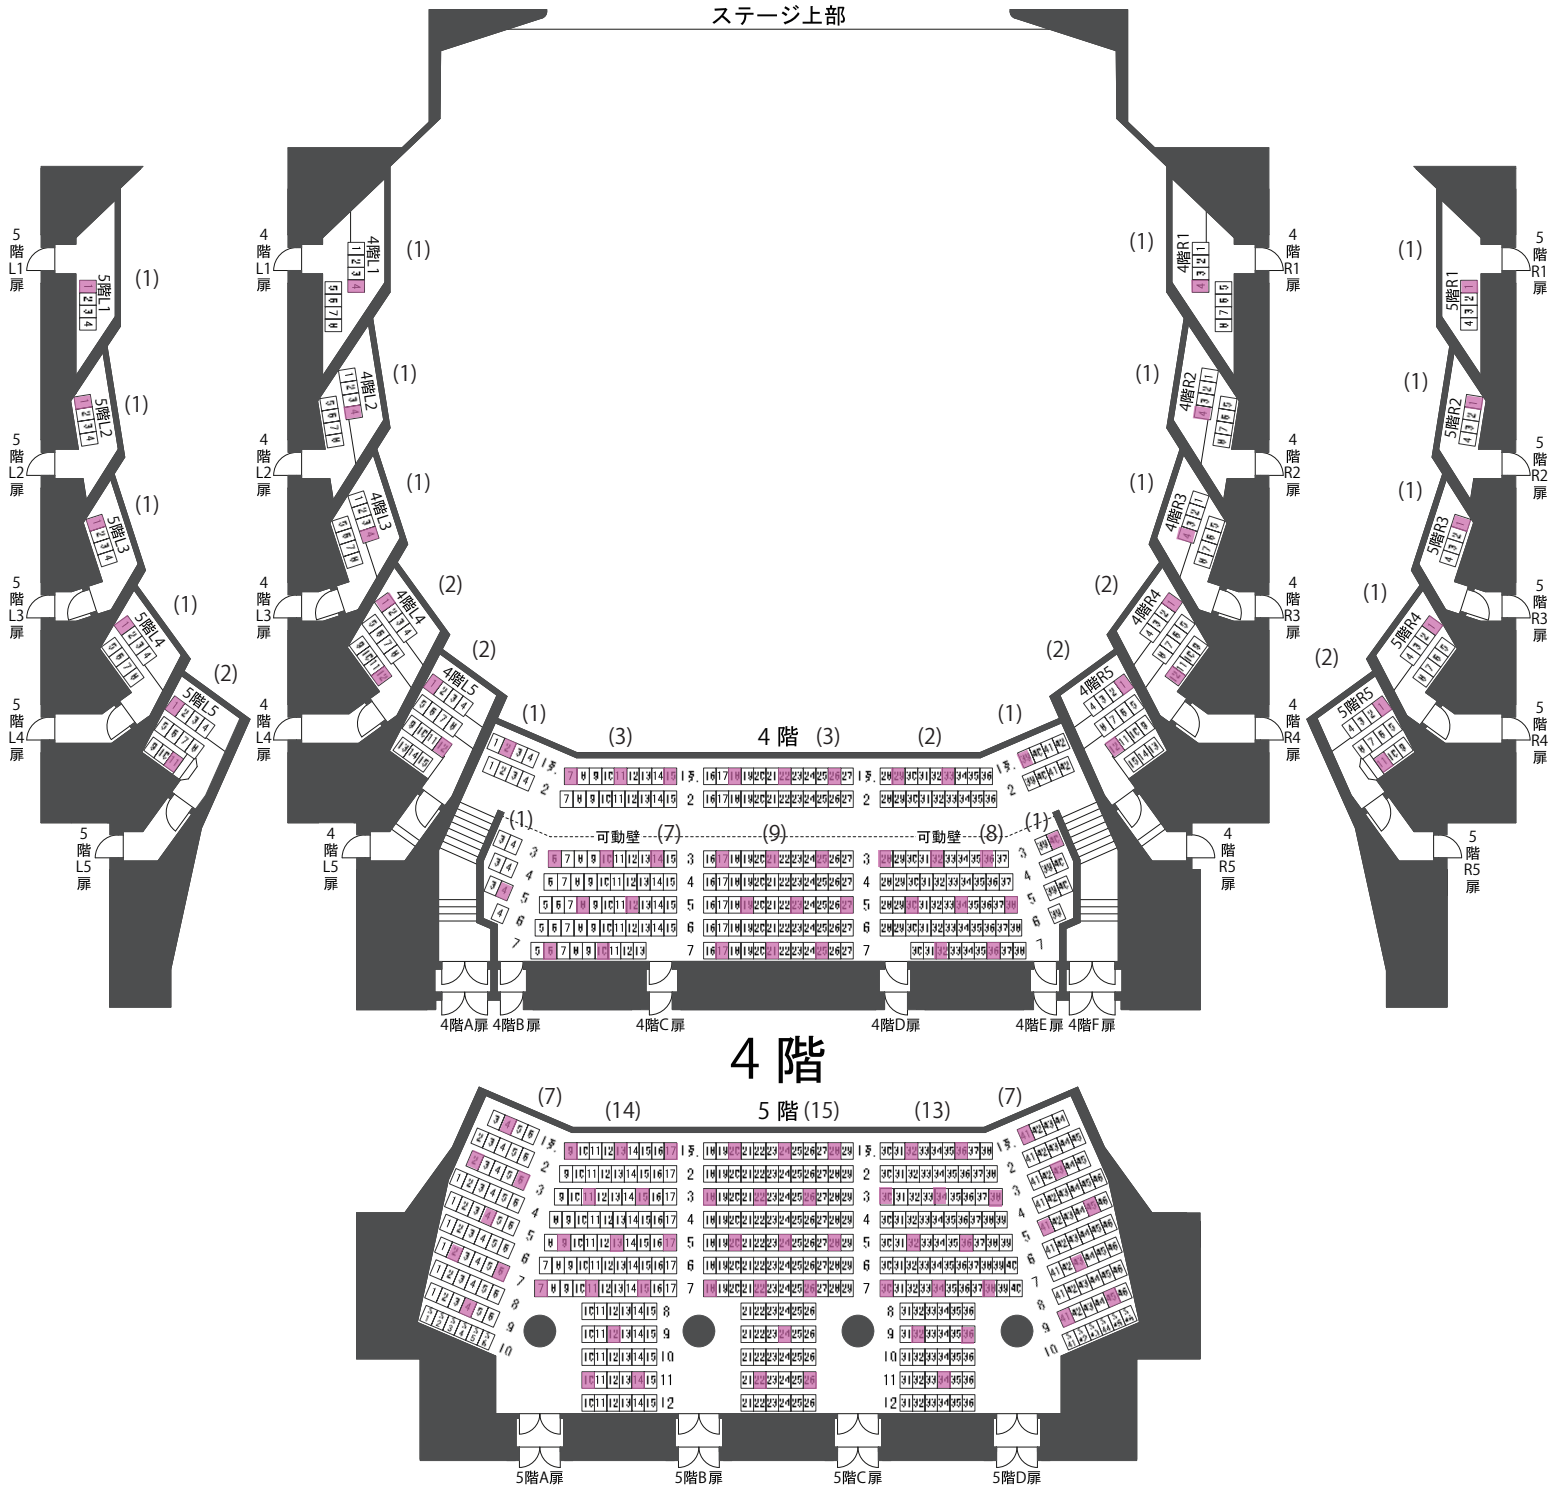

愛知県芸術劇場 大ホール座席表

Aichi Prefectural Art Theater Main Theater

【2,480席（大規模）利用】

7月9日まで ※スタンディングの場合

赤印の配席（約1.7m空け）

1階席 101席

2階席 75席

（内、車いす席2席・付添い各1名）

2階席 75席

（内、車いす席2席・付添い各1名）

3階席 51席

4階席 24席

5階席 12席

合計 263席

（注）3階席の最前列は、2階席の10列の真上に位置する。

愛知県芸術劇場 大ホール座席表

Aichi Prefectural Art Theater Main Theater

【2,480席（大規模）利用】

7月9日まで ※スタンディングの場合
赤印の配席（約1.7m空け）

- 1階席 101席
- 2階席 75席
- （内、車いす席2席・付添い各1名）
- 3階席 51席
- 4階席 50席
- 5階席 68席
- 合計 345席

【1,880席（中規模）利用】

7月9日まで ※スタンディングの場合
赤印の配席（約1.7m空け）

- 1階席 101席
- 2階席 75席
- （内、車いす席2席・付添い各1名）
- 3階席 51席
- 4階席 24席
- 5階席 12席
- 合計 263席

（注）4階席の最前列は、3階席の2列の真上に位置する。
5階席の最前列は、4階席の2列の真上に位置する。