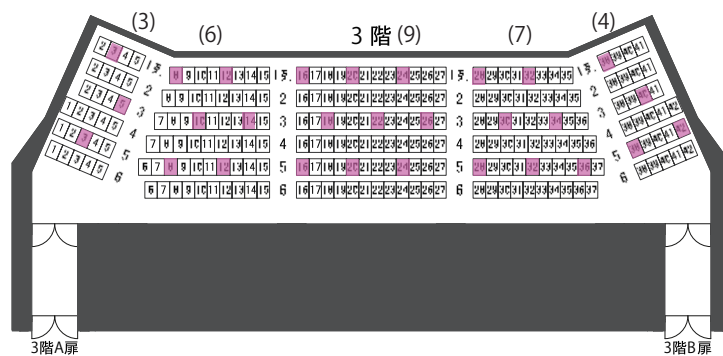

愛知県芸術劇場 大ホール座席表

Aichi Prefectural Art Theater Main Theater

【2,480席（大規模）利用】

7月9日まで ※スタンディングの場合

赤印の配席（約1.7m空け）

1階席 101席

2階席 75席

（内、車いす席2席・付添い各1名）

3階席 51席

4階席 50席

5階席 68席

合計 345席

【1,880席（中規模）利用】

7月9日まで ※スタンディングの場合

赤印の配席（約1.7m空け）

1階席 101席

2階席 75席

（内、車いす席2席・付添い各1名）

3階席 51席

4階席 24席

5階席 12席

合計 263席

（注）3階席の最前列は、2階席の10列の真上に位置する。

愛知県芸術劇場 大ホール座席表

Aichi Prefectural Art Theater Main Theater

【2,480席（大規模）利用】

7月9日まで ※スタンディングの場合
赤印の配席（約1.7m空け）

- 1階席 101席
- 2階席 75席
- （内、車いす席2席・付添い各1名）
- 3階席 51席
- 4階席 50席
- 5階席 68席
- 合計 345席

【1,880席（中規模）利用】

7月9日まで ※スタンディングの場合
赤印の配席（約1.7m空け）