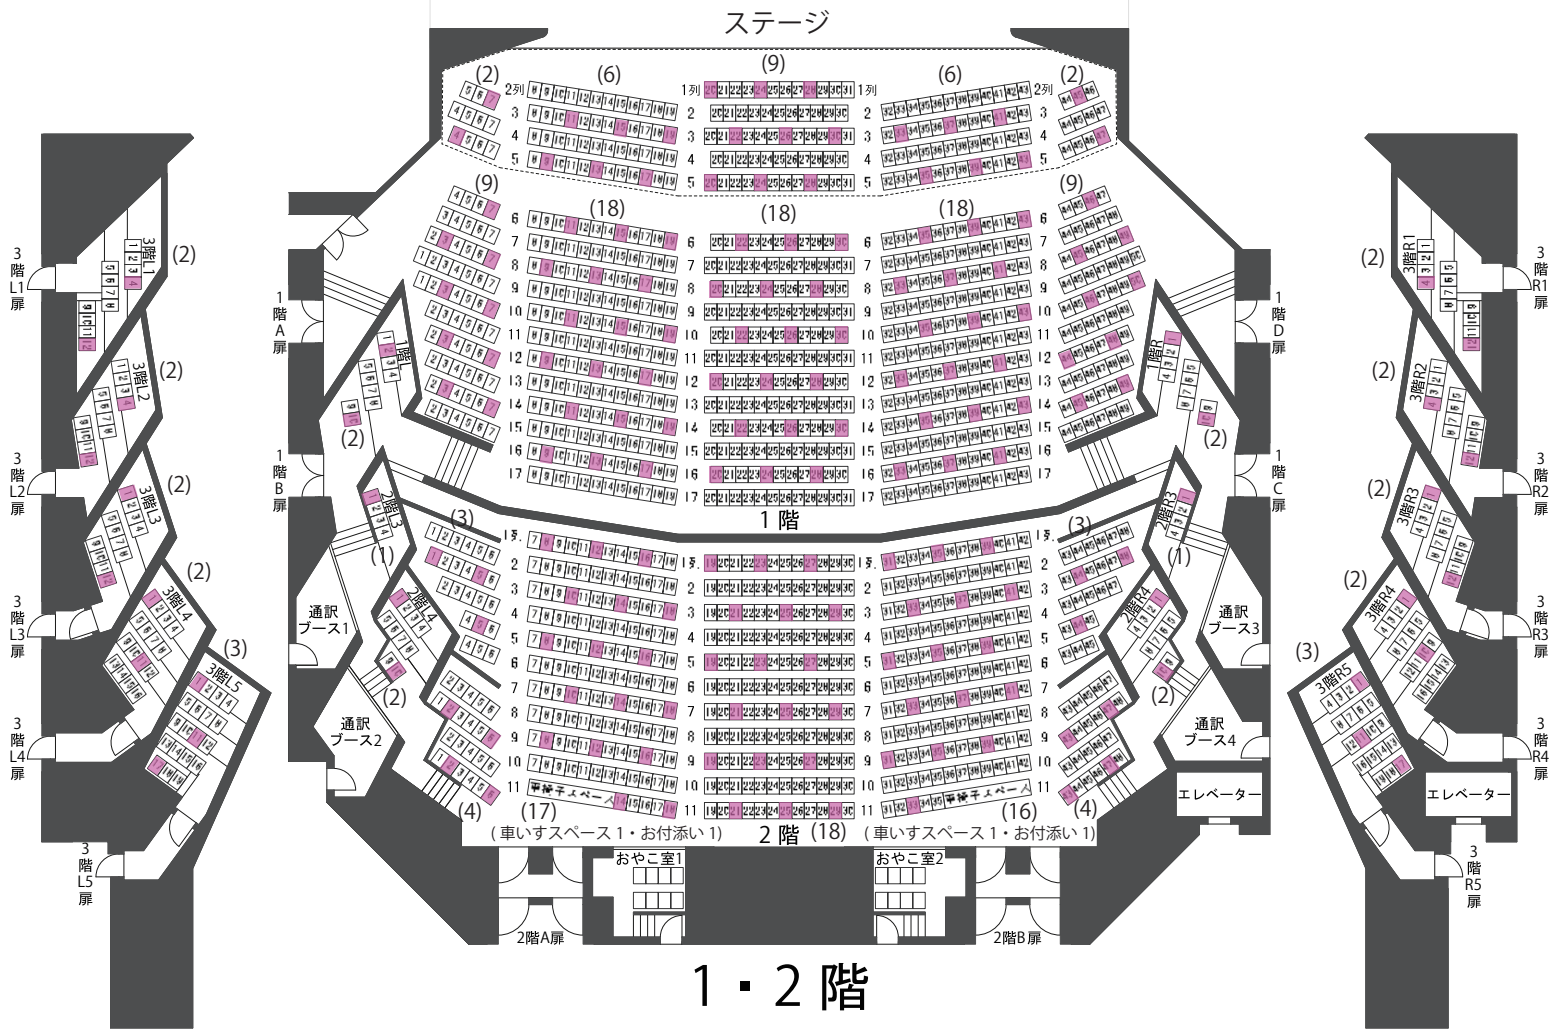

愛知県芸術劇場 大ホール座席表

Aichi Prefectural Art Theater Main Theater

【2,480席（大規模）利用】

7月9日まで ※スタンディングの場合

赤印の配席（約1.7m空け）

1階席 101席

2階席 75席

（内、車いす席2席・付添い各1名）

2階席 75席

（内、車いす席2席・付添い各1名）

3階席 51席

4階席 24席

5階席 12席

合計 263席

（注）3階席の最前列は、2階席の10列の真上に位置する。

愛知県芸術劇場 大ホール座席表

Aichi Prefectural Art Theater Main Theater

【2,480席（大規模）利用】

7月9日まで ※スタンディングの場合
赤印の配席（約1.7m空け）

- 1階席 101席
- 2階席 75席
- （内、車いす席2席・付添い各1名）
- 3階席 51席
- 4階席 50席
- 5階席 68席
- 合計 345席

【1,880席（中規模）利用】

7月9日まで ※スタンディングの場合
赤印の配席（約1.7m空け）

- 1階席 101席
- 2階席 75席
- （内、車いす席2席・付添い各1名）
- 3階席 51席
- 4階席 24席
- 5階席 12席
- 合計 263席

（注）4階席の最前列は、3階席の2列の真上に位置する。
5階席の最前列は、4階席の2列の真上に位置する。