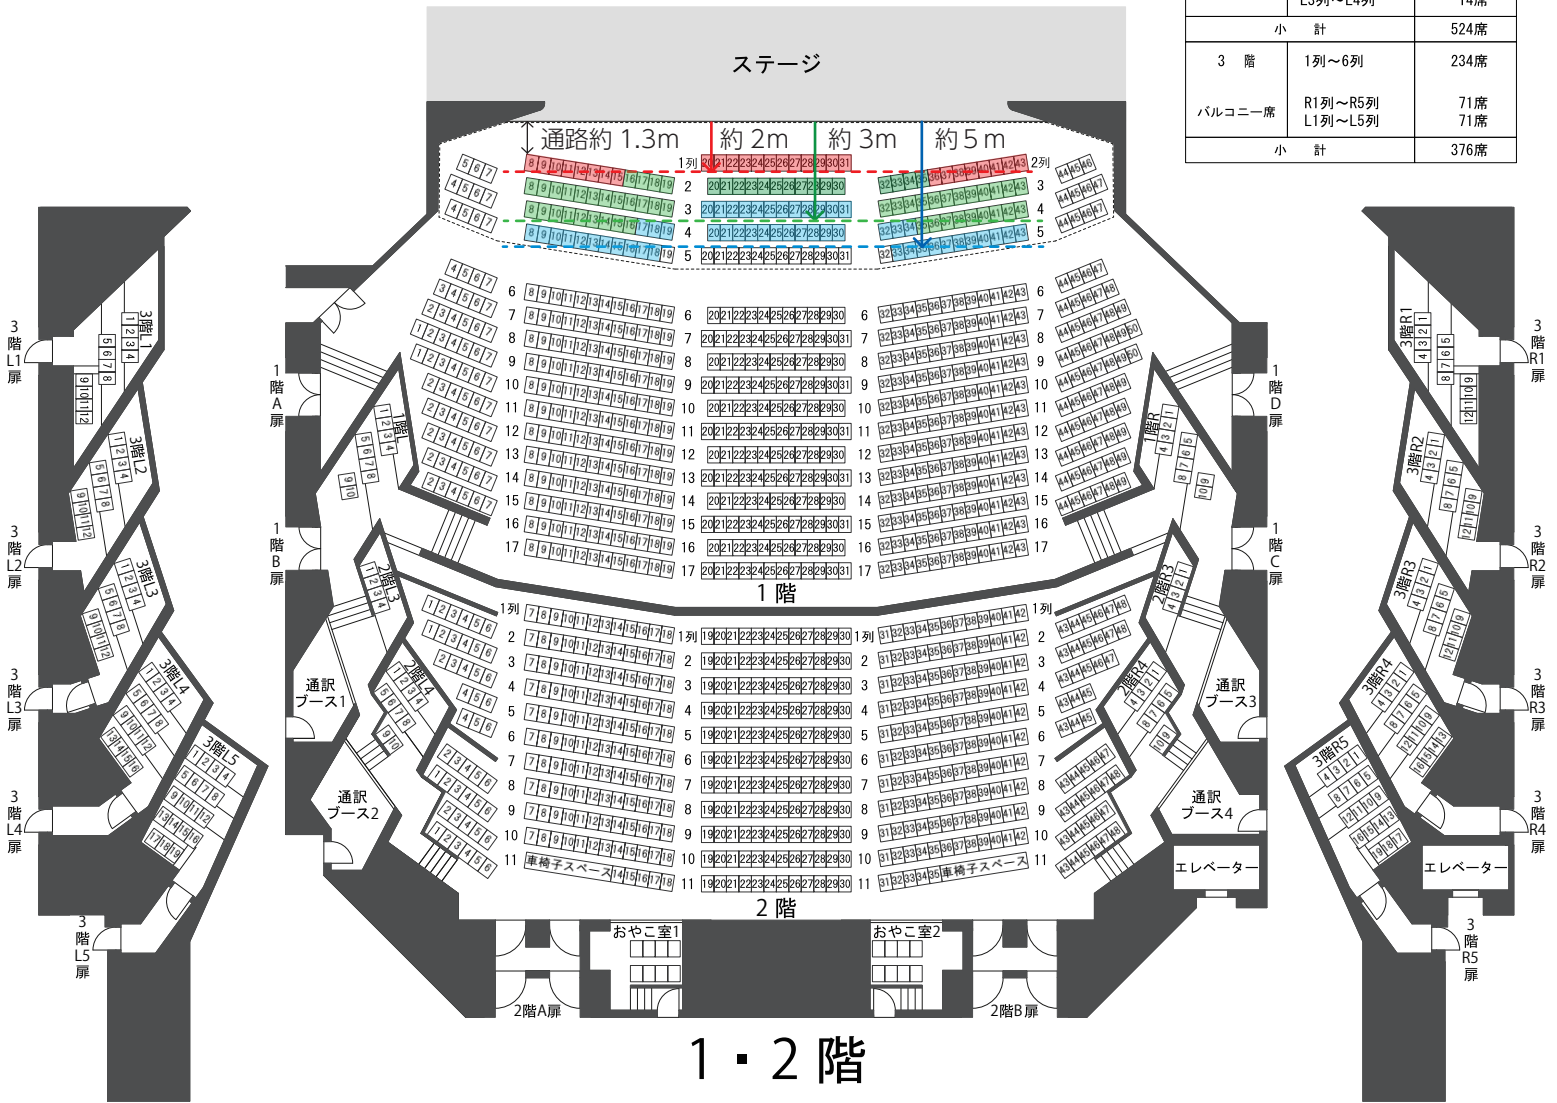

愛知県芸術劇場大ホール座席表

AICHI PREFECTURAL ART THEATER MAIN THEATER

1階	1列～17列	720席 (固定席 544席 L列 10席 R列 10席)
バルコニー席	R列	
小計		740席
2階	1列～11列	472席 車椅子スペース 8席 おやこ室 16席 R3列～R4列 14席 L3列～L4列 14席
バルコニー席		
小計		524席
3階	1列～6列	234席 R1列～R5列 71席 L1列～L5列 71席
バルコニー席		
小計		376席

(注) 3階席の最前列は、2階席の10列の真上に位置する。