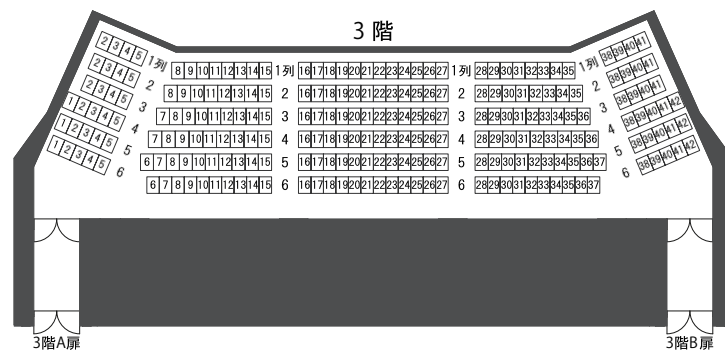

愛知県芸術劇場大ホール座席表

AICHI PREFECTURAL ART THEATER MAIN THEATER

1階	1列～17列	720席 (固定席 544席 L列 10席 R列 10席)
バルコニー席	R列	
小計		740席
2階	1列～11列	472席 車椅子スペース 8席 おやこ室 16席 R3列～R4列 14席 L3列～L4列 14席
バルコニー席		
小計		524席
3階	1列～6列	234席 R1列～R5列 71席 L1列～L5列 71席
バルコニー席		
小計		376席

(注) 3階席の最前列は、2階席の10列の真上に位置する。