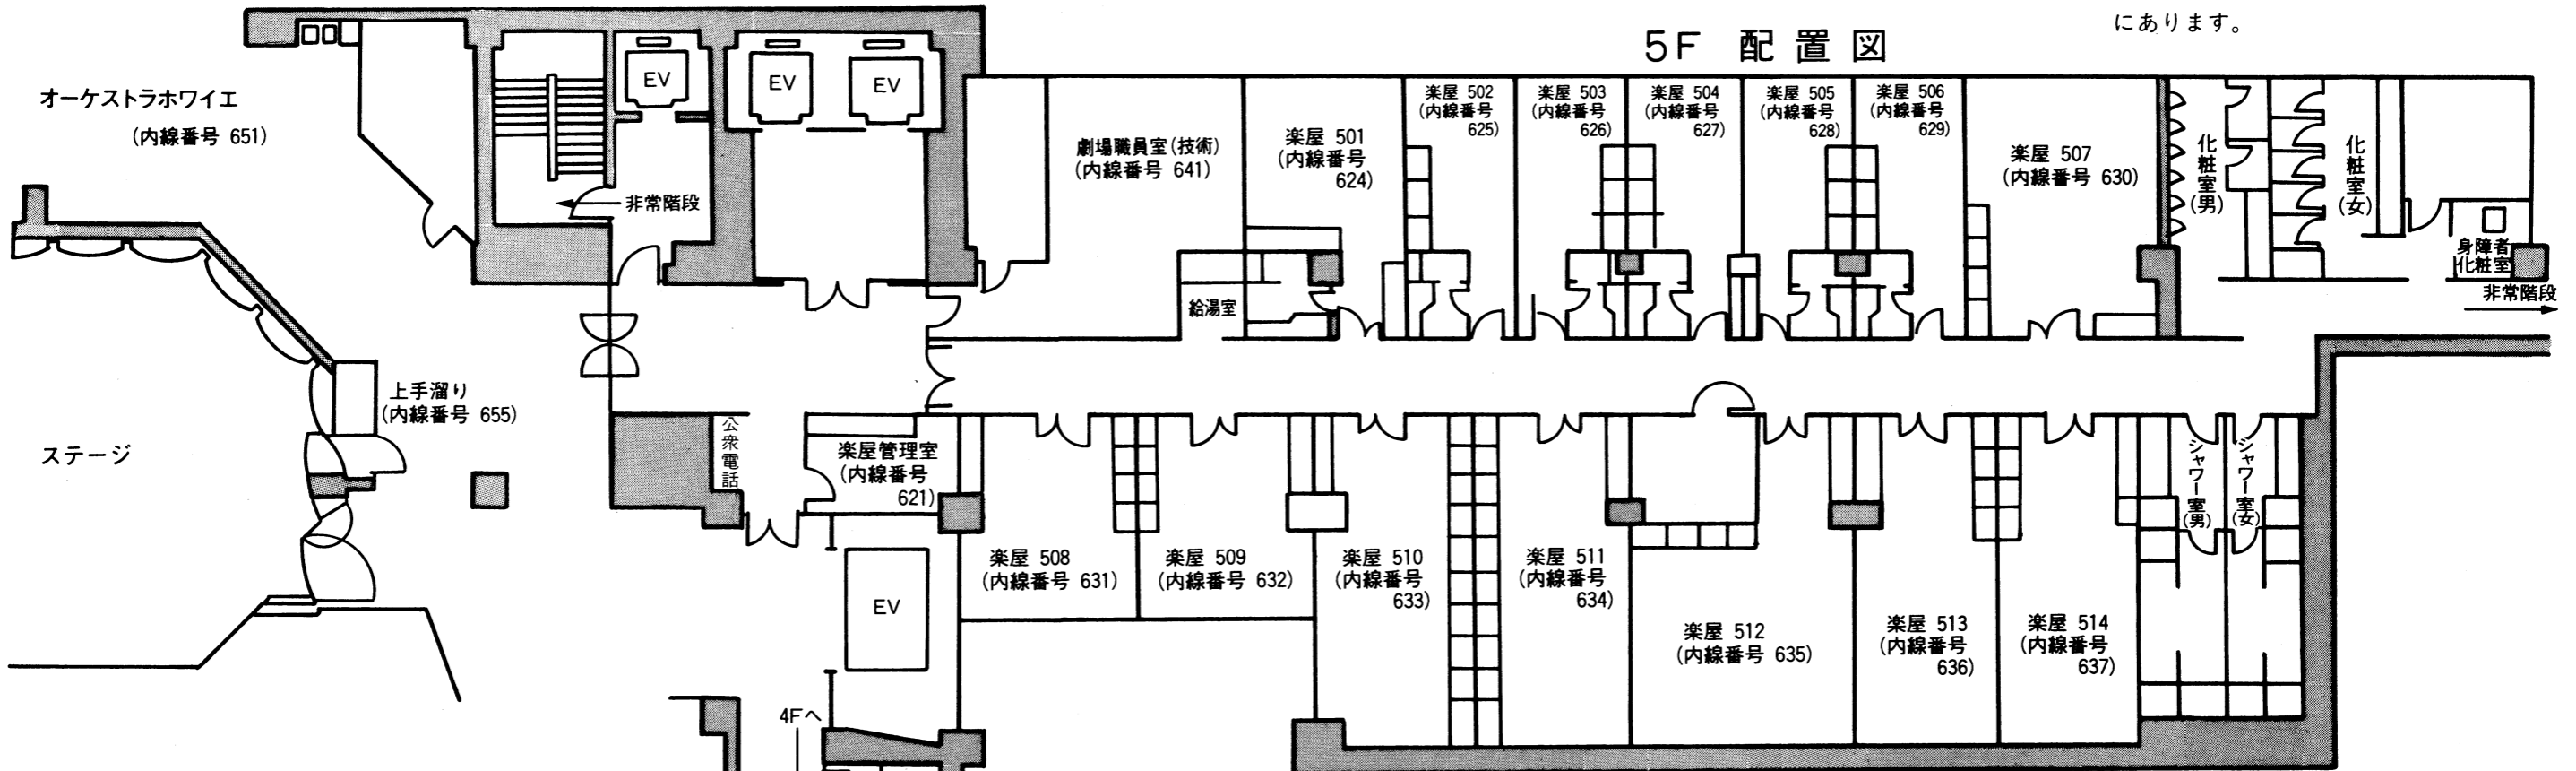

愛知県芸術劇場コンサートホール楽屋平面図

内線番号

劇場課事務室 521~523

楽屋管理室 621

搬入口 D 644

国際電話はB1F入口

にあります。

5F 配置図

4F 配置図

	収容人員	利用者名
5F 舞 台 面	楽屋 501	1 (ピアノ)
	楽屋 502	4
	楽屋 503	4
	楽屋 504	4
	楽屋 505	4
	楽屋 506	4 (ピアノ)
楽屋 507	14	
楽屋 508	12	
楽屋 509	12	(ピアノ)
楽屋 510	22	

	収容人員	利用者名
5F 舞 台 面	楽屋 511	20
	楽屋 512	14
	楽屋 513	14
	楽屋 514	16
4F	スタッフ室 401	
	スタッフ室 402	
	練習室	(ピアノ)
	主催者控室	