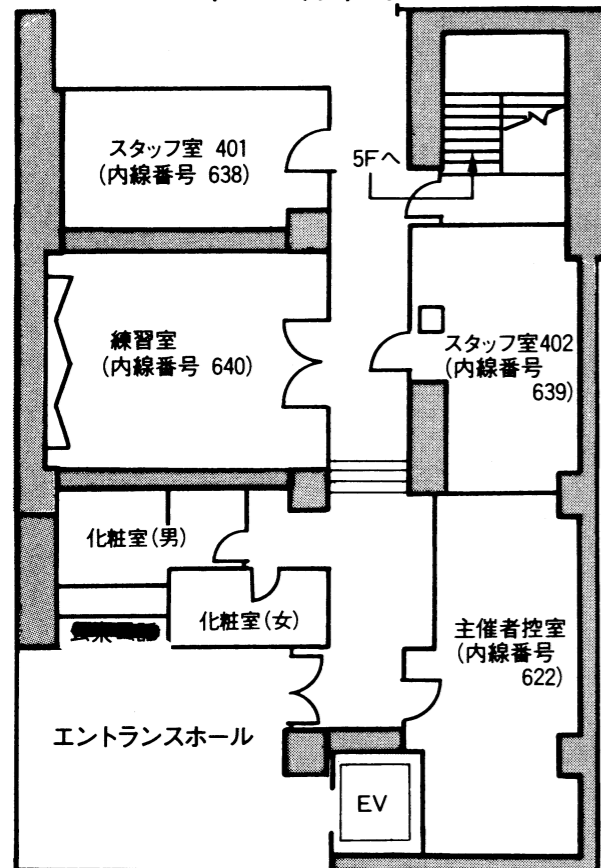

愛知県芸術劇場コンサートホール楽屋平面図

内線番号

劇場課事務室 521~523

楽屋管理室 621

搬入口 D 644

国際電話はB1F入口

にあります。

5F 配置図

4F 配置図

	収容人員	利用者名
5F 舞 台 面	楽屋 501	1 (ピアノ)
	楽屋 502	4
	楽屋 503	4
	楽屋 504	4
	楽屋 505	4
	楽屋 506	4 (ピアノ)
楽屋 507	14	
楽屋 508	12	
楽屋 509	12	(ピアノ)
楽屋 510	22	

	収容人員	利用者名
5F 舞 台 面	楽屋 511	20
	楽屋 512	14
	楽屋 513	14
	楽屋 514	16
4F	スタッフ室 401	
	スタッフ室 402	
	練習室	(ピアノ)
	主催者控室	