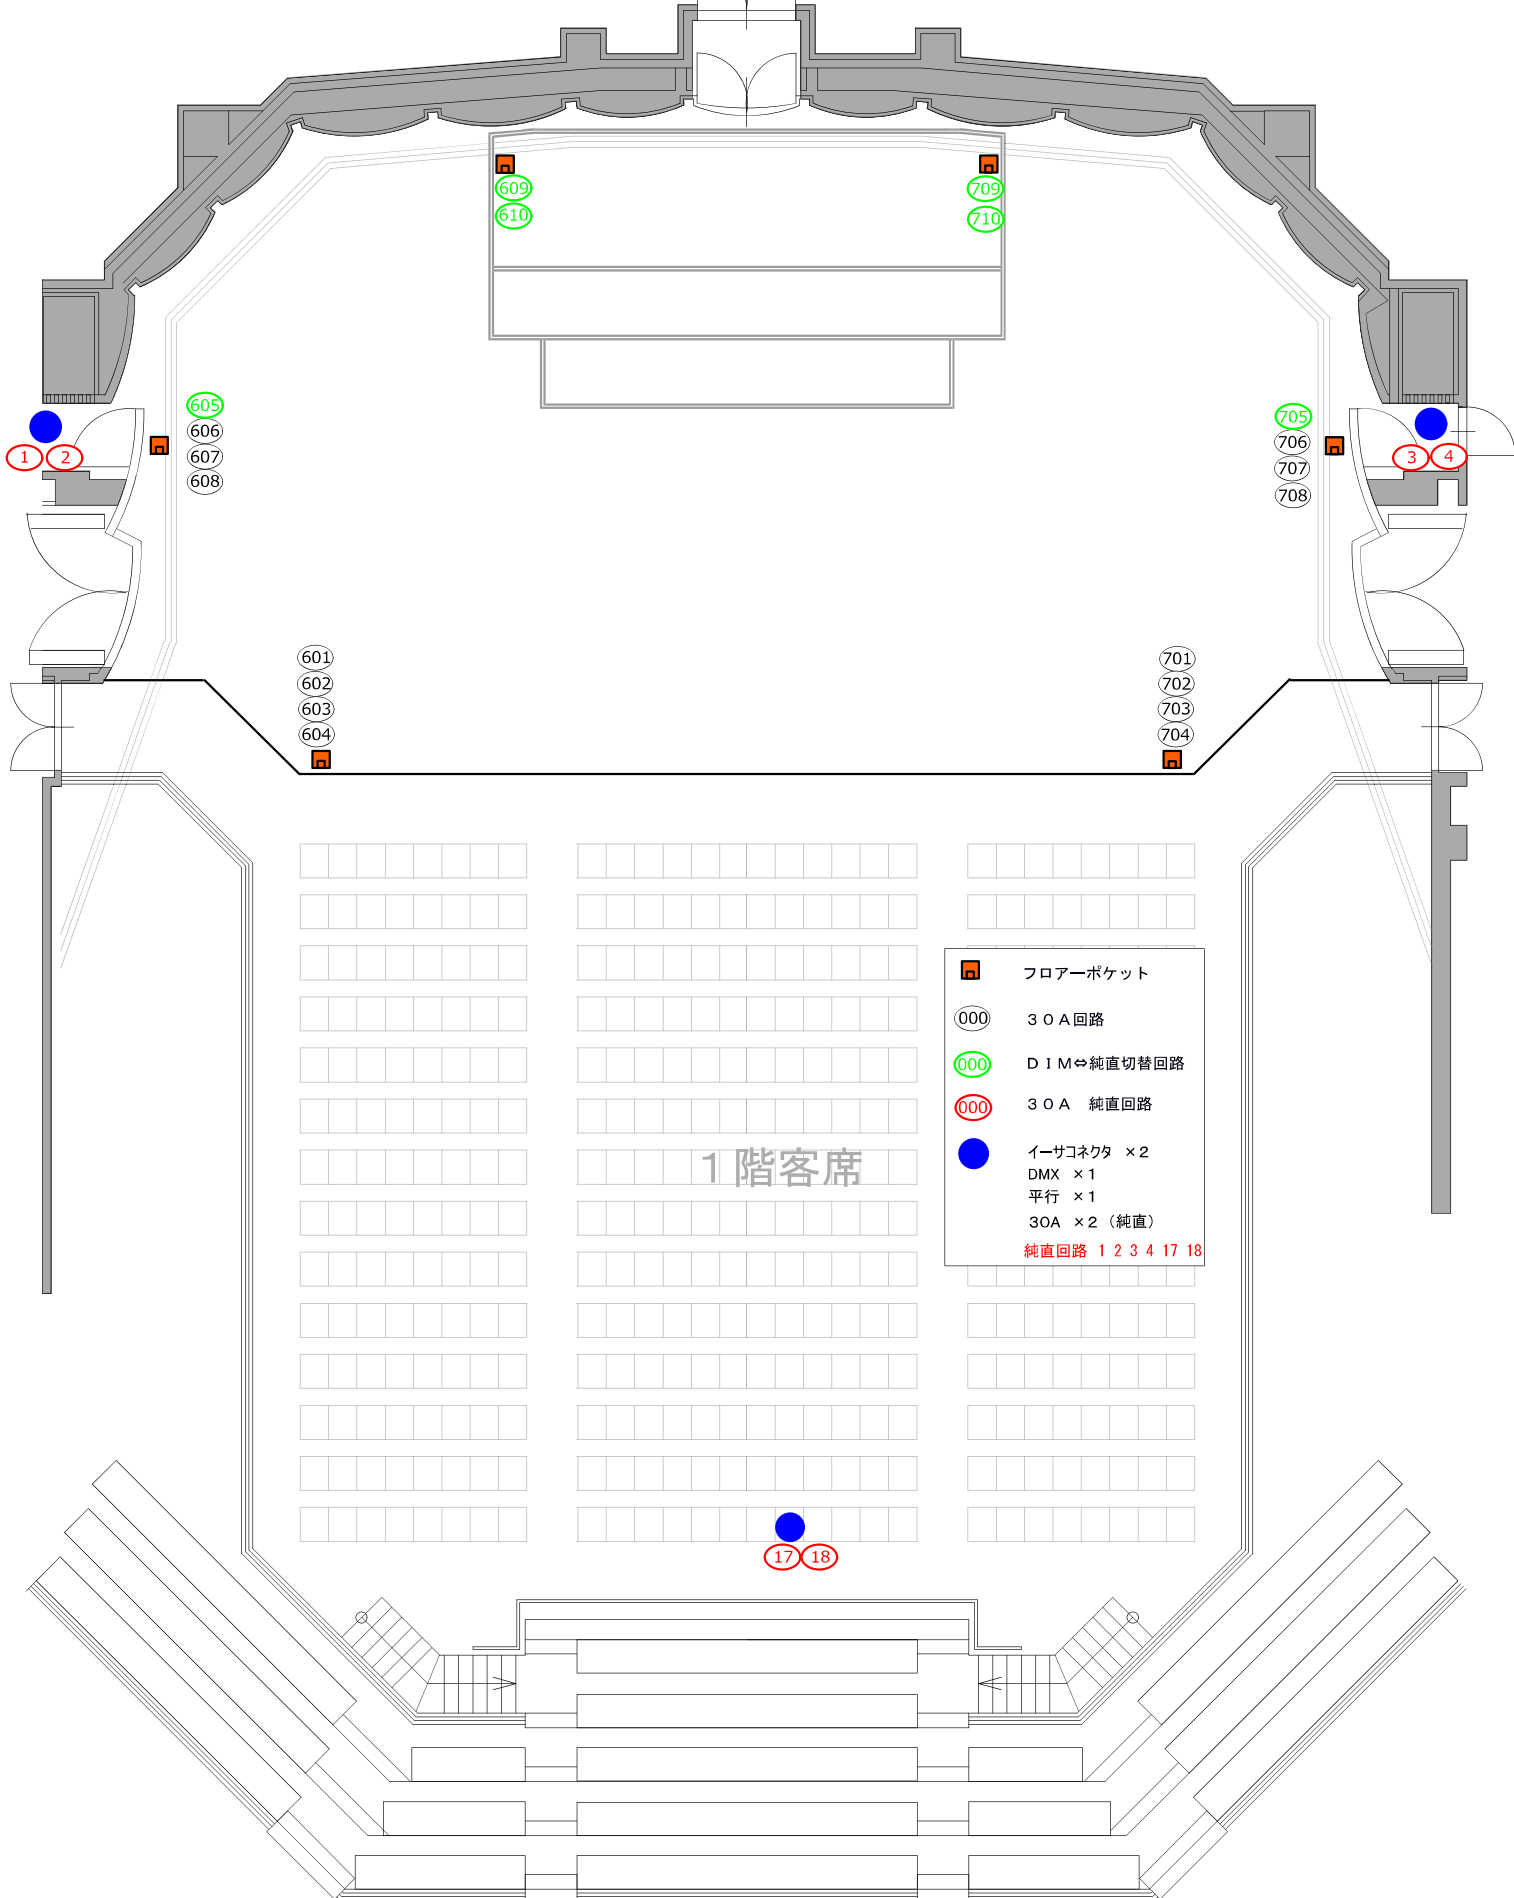

愛知県芸術劇場 コンサートホール

フローアー回路図

- フローアーポケット
- 000 30A回路
- 000 DIM⇄純直切替回路
- 000 30A 純直回路
- イーサコネクタ ×2
DMX ×1
平行 ×1
30A ×2 (純直)
- 純直回路 1 2 3 4 17 18

1階客席

17 18