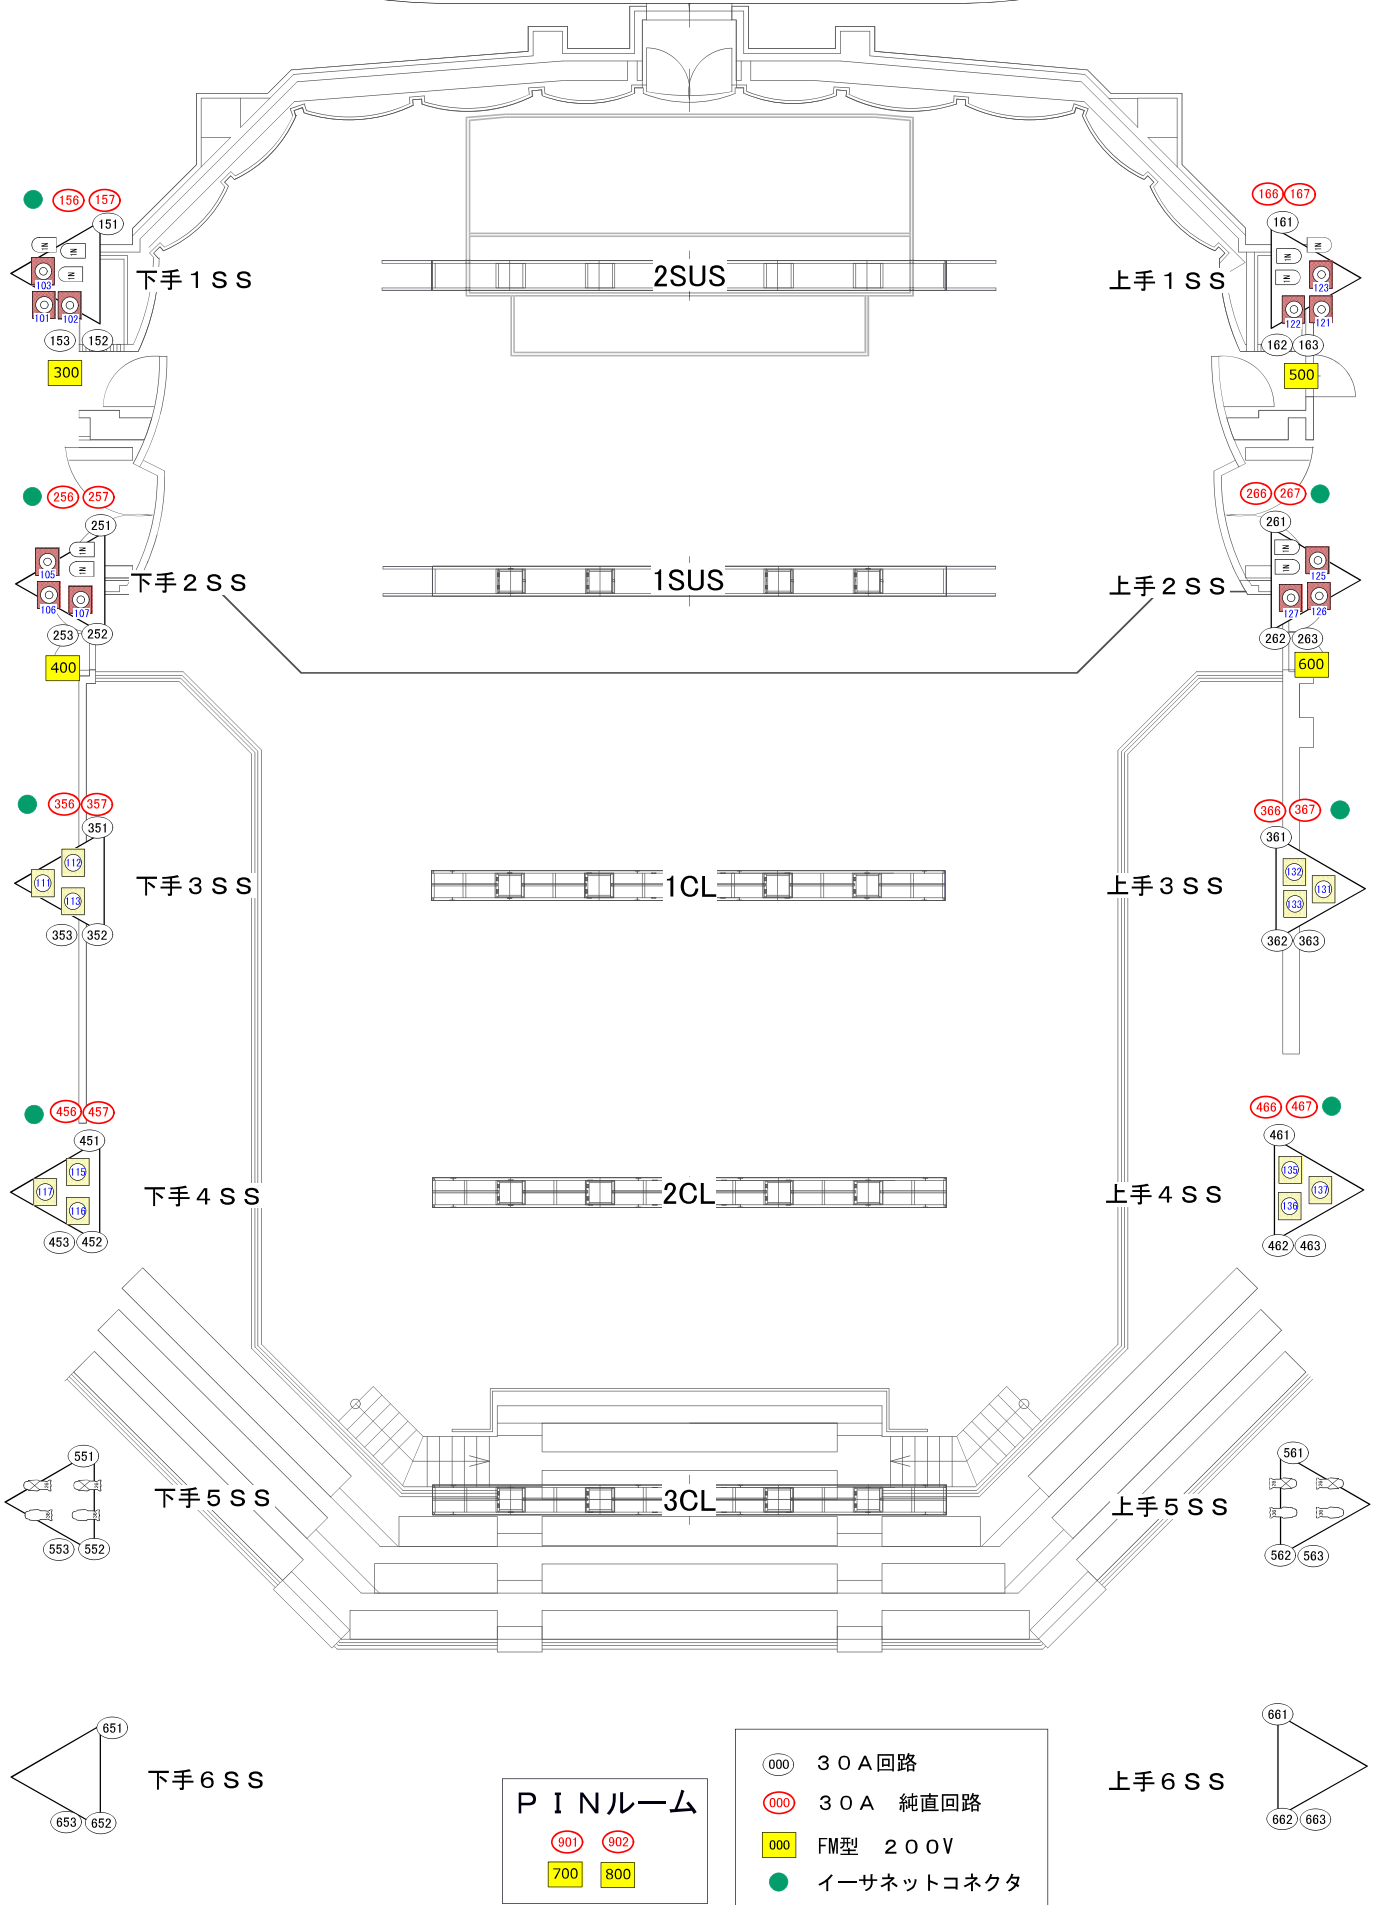

愛知県芸術劇場 コンサートホール サイドスポット回路図

P I N ルーム

- 901 902
- 700 800

- 000 30A回路
- 000 30A 純直回路
- 000 FM型 200V
- イーサネットコネクタ

上手6SS

下手6SS

上手3SS

下手3SS

上手2SS

下手2SS

上手1SS

下手1SS

2SUS

1SUS

1CL

2CL

3CL