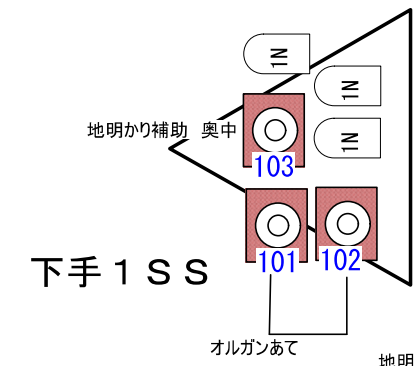

愛知県芸術劇場 コンサートホール
 サイドスポット基本吊り込み図

LEDスポット フレネル 200W

LEDスポット 凸 200W

青文字
 灯体 アドレス番号

SF26 750W 1N PAR N 1000W

SF36 750W