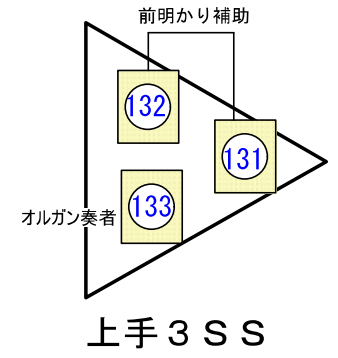

愛知県芸術劇場 コンサートホール
 サイドスポット基本吊り込み図

LEDスポット フレネル 200W

LEDスポット 凸 200W

青文字
 灯体 アドレス番号

SF26 750W 1N PAR N 1000W

SF36 750W