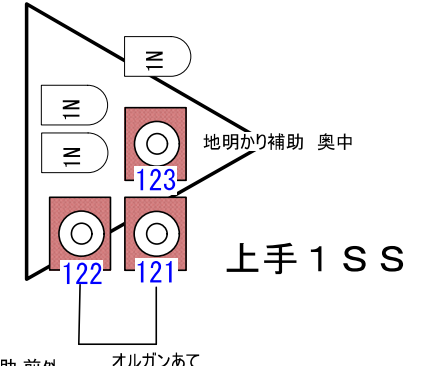

愛知県芸術劇場 コンサートホール
 サイドスポット基本吊り込み図

LEDスポット フレネル 200W

LEDスポット 凸 200W

青文字
 灯体 アドレス番号

SF26 750W 1N PAR N 1000W

SF36 750W