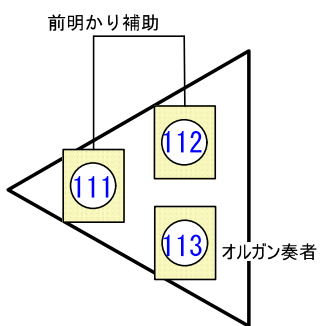

愛知県芸術劇場 コンサートホール
 サイドスポット基本吊り込み図

LEDスポット フレネル 200W

LEDスポット 凸 200W

青文字
 灯体 アドレス番号

SF26 750W 1N PAR N 1000W

SF36 750W