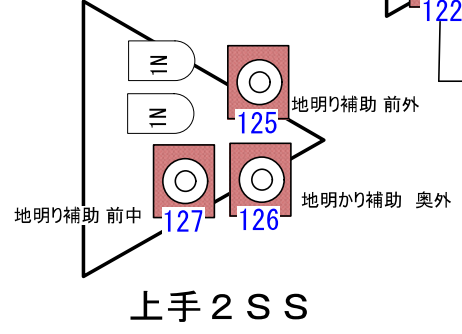

愛知県芸術劇場 コンサートホール
 サイドスポット基本吊り込み図

LEDスポット フレネル 200W

LEDスポット 凸 200W

青文字
 灯体 アドレス番号

SF26 750W 1N PAR N 1000W

SF36 750W