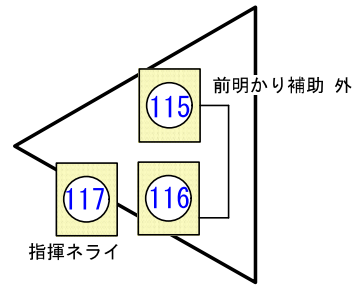

愛知県芸術劇場 コンサートホール
 サイドスポット基本吊り込み図

LEDスポット フレネル 200W

LEDスポット 凸 200W

青文字
 灯体 アドレス番号

SF26 750W 1N PAR N 1000W

SF36 750W