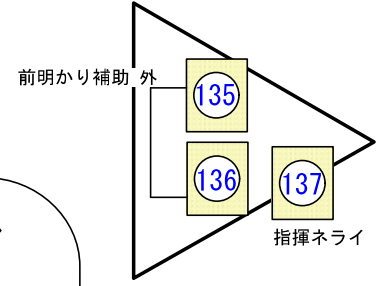

愛知県芸術劇場 コンサートホール
 サイドスポット基本吊り込み図

LEDスポット フレネル 200W

LEDスポット 凸 200W

青文字
 灯体 アドレス番号

SF26 750W 1N PAR N 1000W

SF36 750W