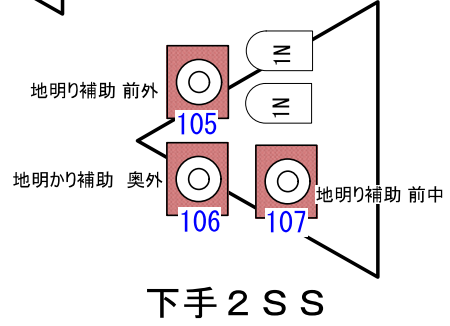

愛知県芸術劇場 コンサートホール
 サイドスポット基本吊り込み図

LEDスポット フレネル 200W

LEDスポット 凸 200W

青文字
 灯体 アドレス番号

SF26 750W 1N PAR N 1000W

SF36 750W