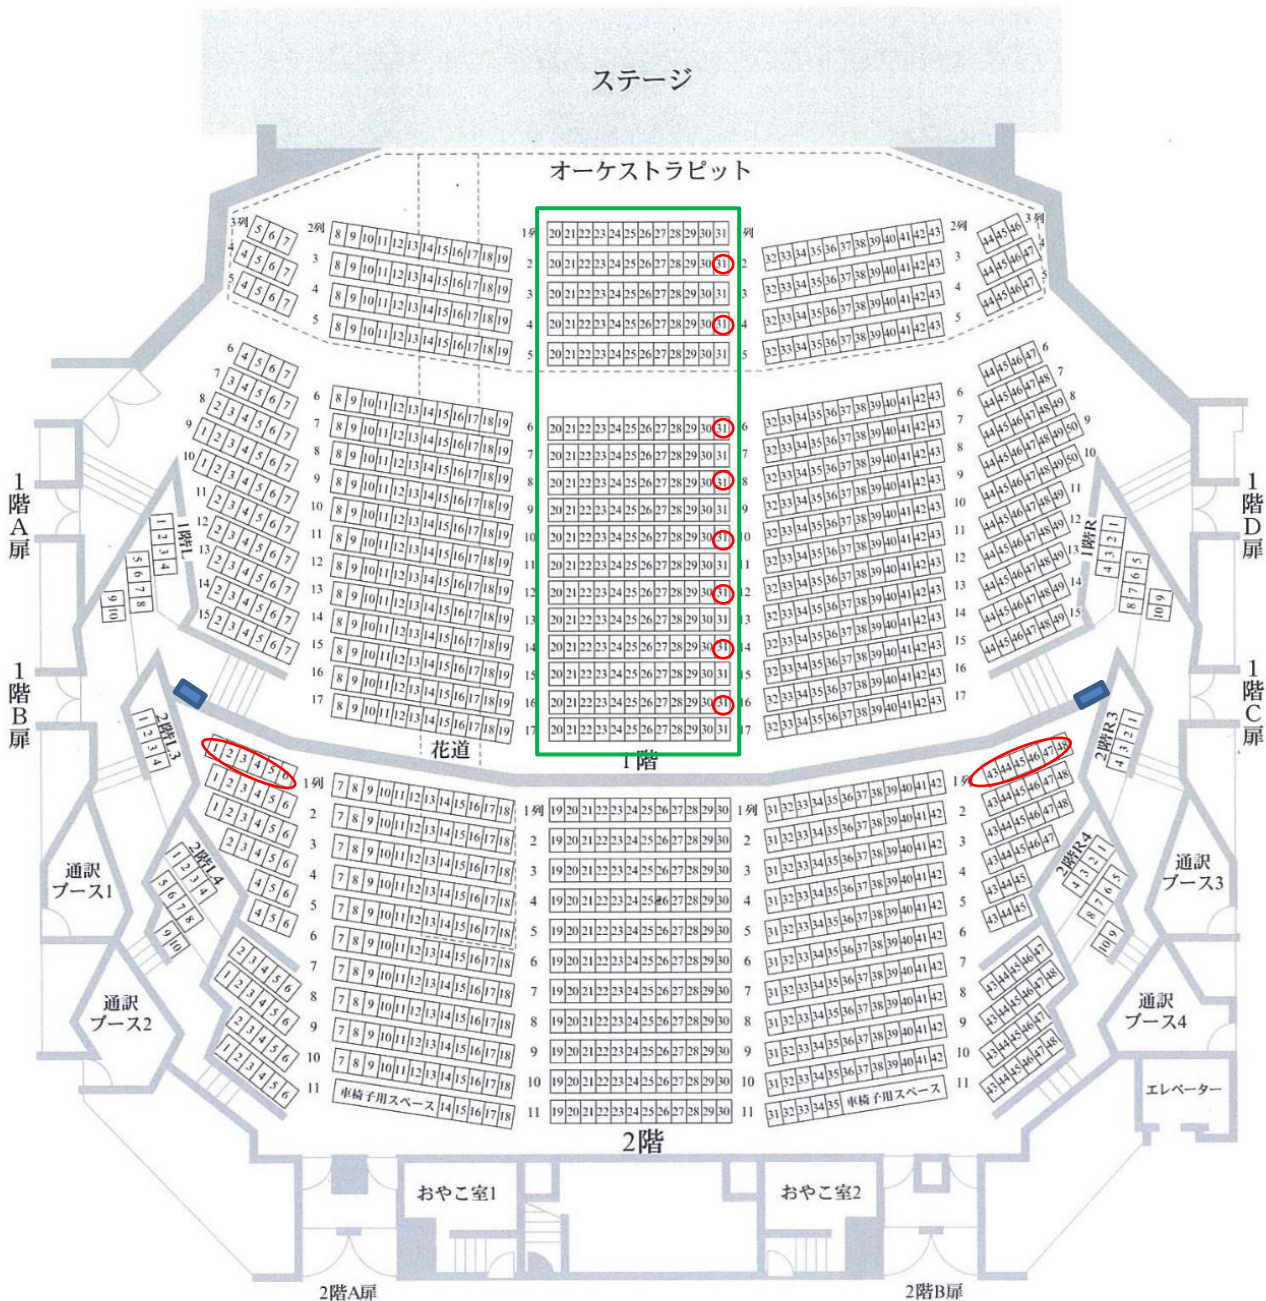

## 大ホール 1階・2階の客席配置が一部変更となります

### 大ホール 1階・2階席

- 1階正面席を、千鳥配置に変更（偶数列の31番を欠番に）
- 1・2階席間に通路を設けるため、2階最前列両脇の各6席を撤去

- 枠内：客席減となる箇所（1階席8席減 2階席12席減）
- 枠内：千鳥配置となる箇所
- 枠内：1・2階席間の通路となる箇所（壁の一部を撤去）