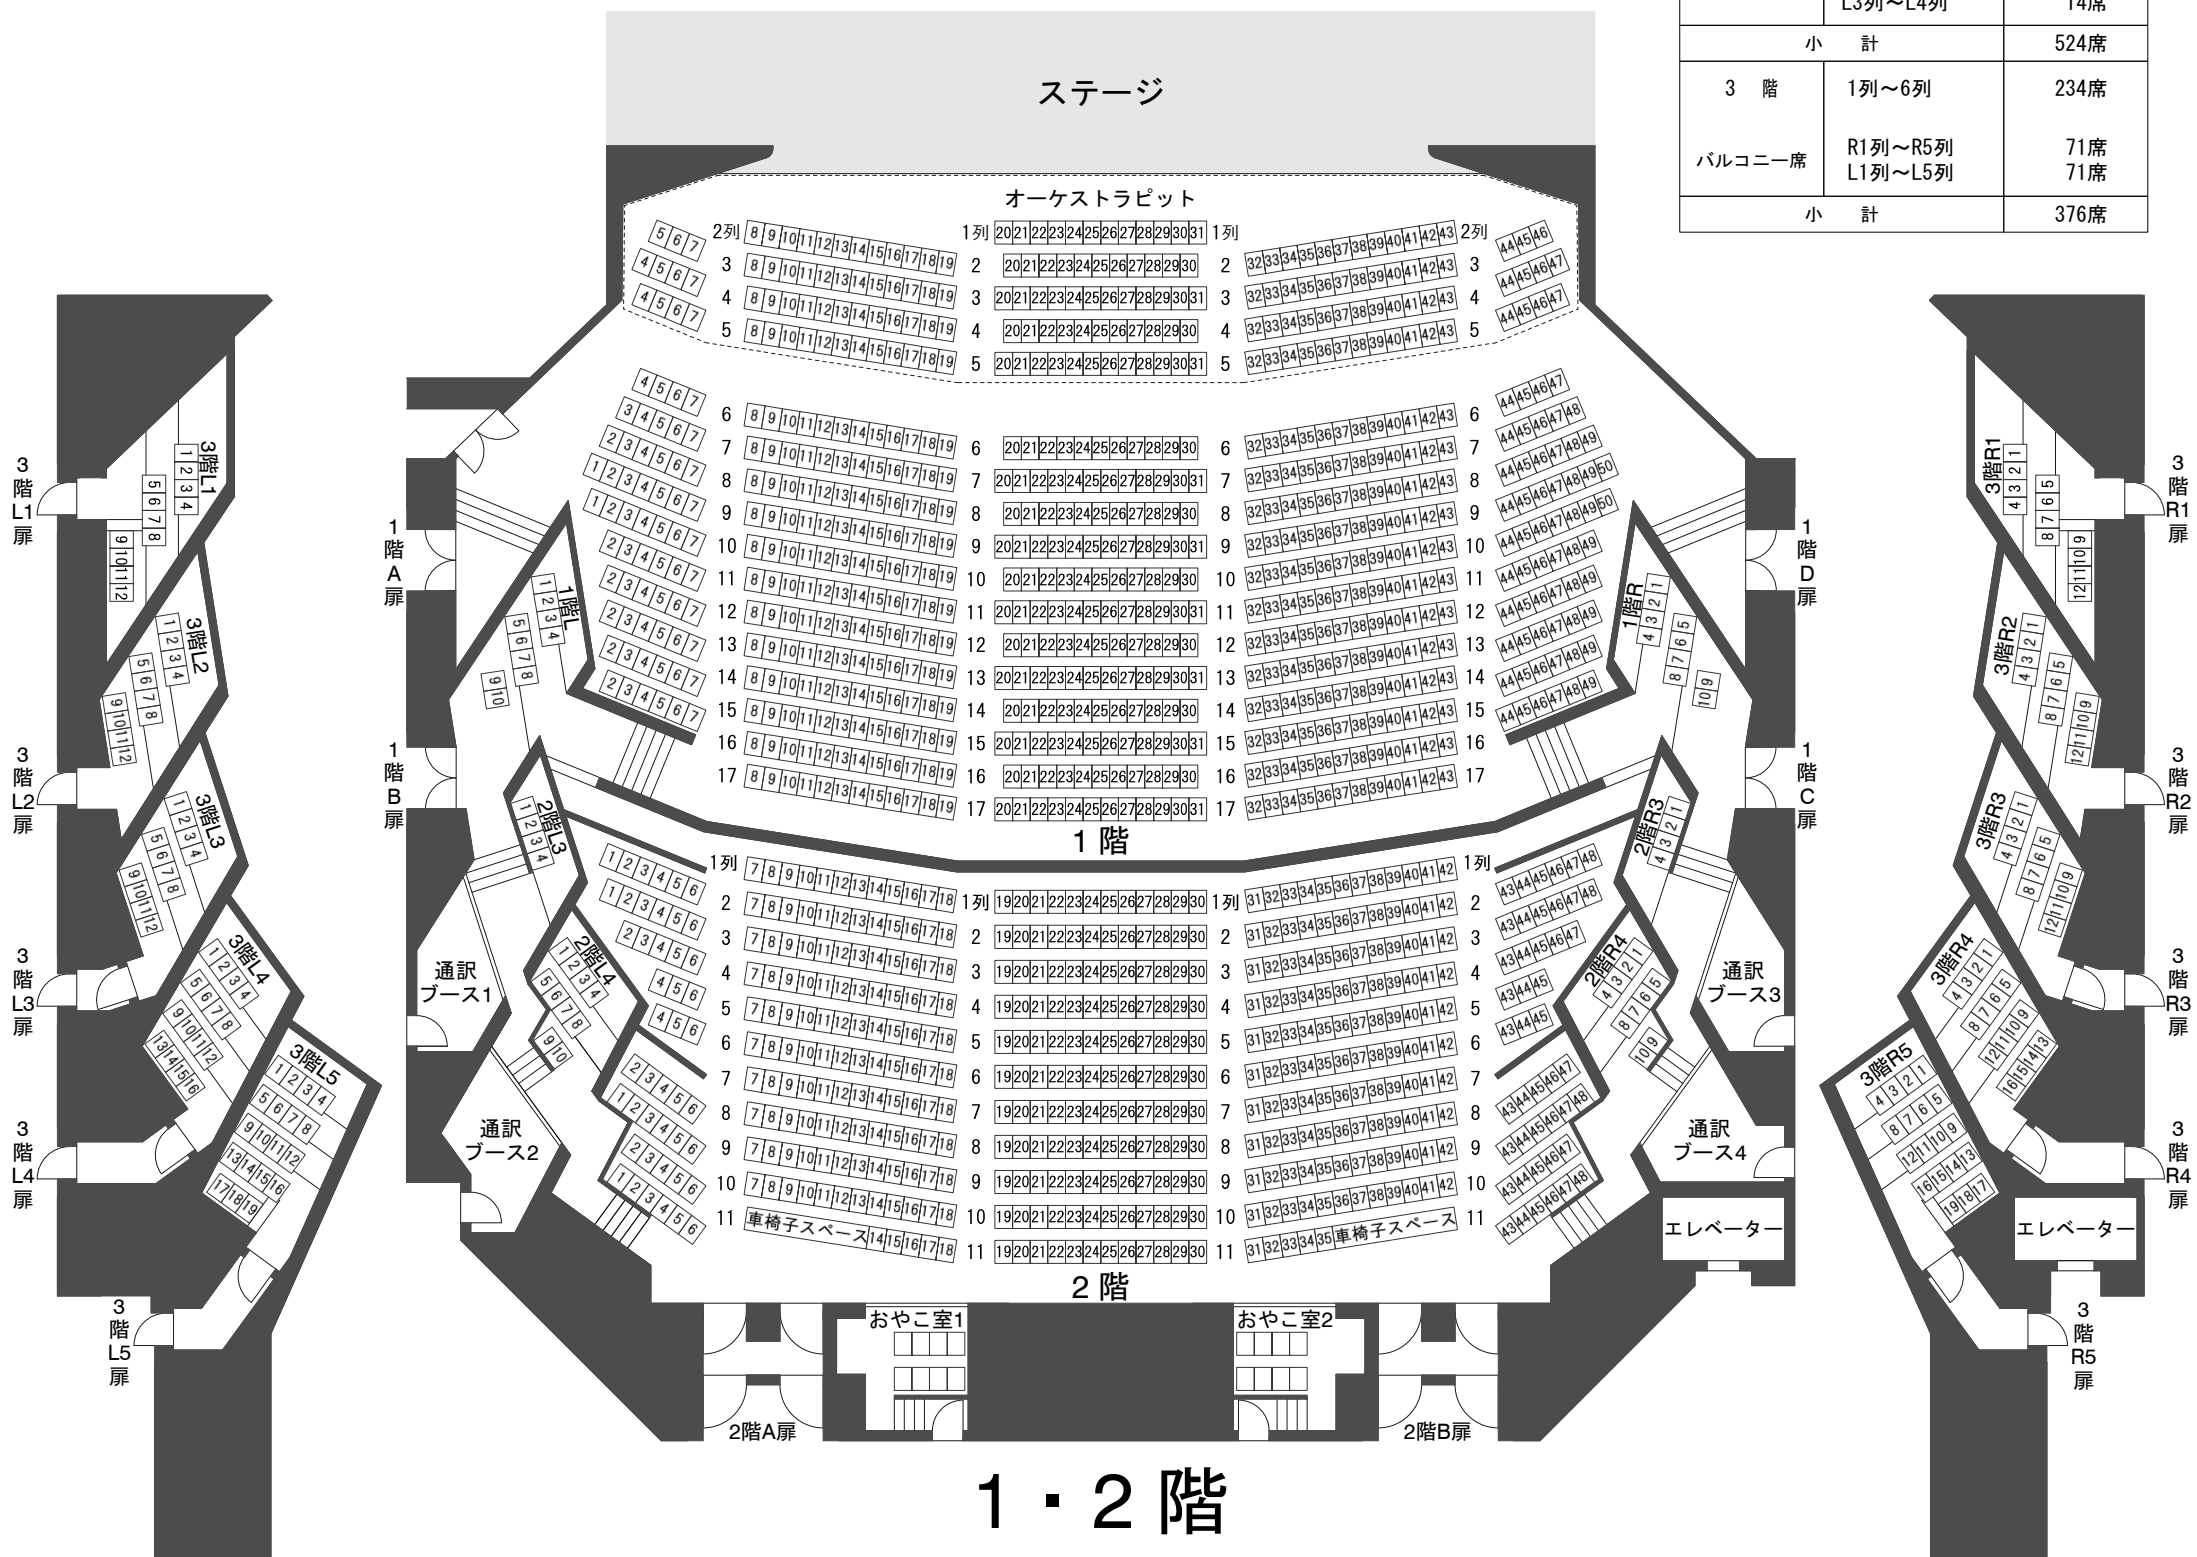

愛知県芸術劇場大ホール座席表

AICHI PREFECTURAL ART THEATER MAIN THEATER

1階	1列～17列	720席 (固定席 544席 ビュッテ席 176席)
バルコニー席	R列 L列	10席 10席
小計		740席
2階	1列～11列	472席
バルコニー席	車椅子スペース おやこ室 R3列～R4列 L3列～L4列	8席 16席 14席 14席
小計		524席
3階	1列～6列	234席
バルコニー席	R1列～R5列 L1列～L5列	71席 71席
小計		376席

1・2階

3階

(注)3階席の最前列は、2階席の10列の真上に位置する。