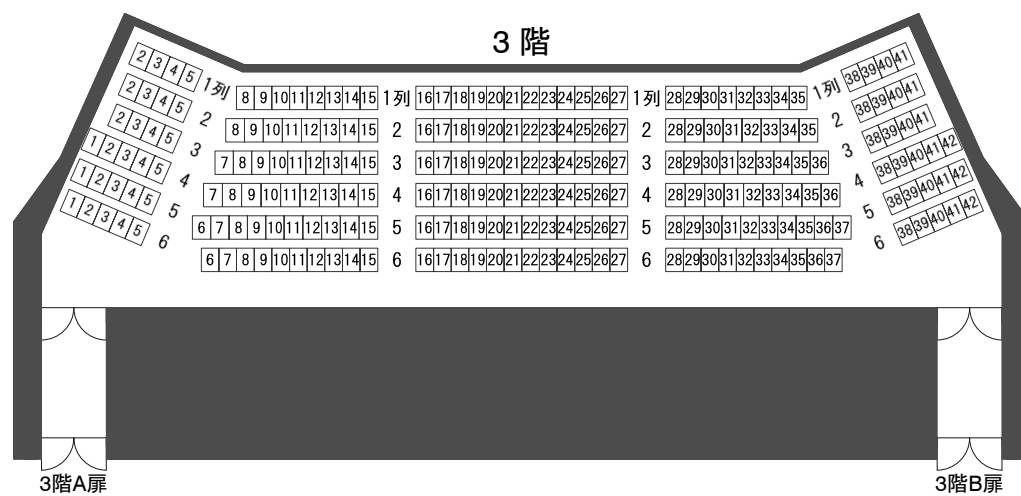

愛知県芸術劇場大ホール座席表

AICHI PREFECTURAL ART THEATER MAIN THEATER

1階	1列～17列	720席 (固定席 544席 ビュッテ席 176席)
バルコニー席	R列 L列	10席 10席
小計		740席
2階	1列～11列	472席
バルコニー席	車椅子スペース おやこ室 R3列～R4列 L3列～L4列	8席 16席 14席 14席
小計		524席
3階	1列～6列	234席
バルコニー席	R1列～R5列 L1列～L5列	71席 71席
小計		376席

1・2階

3階

(注)3階席の最前列は、2階席の10列の真上に位置する。