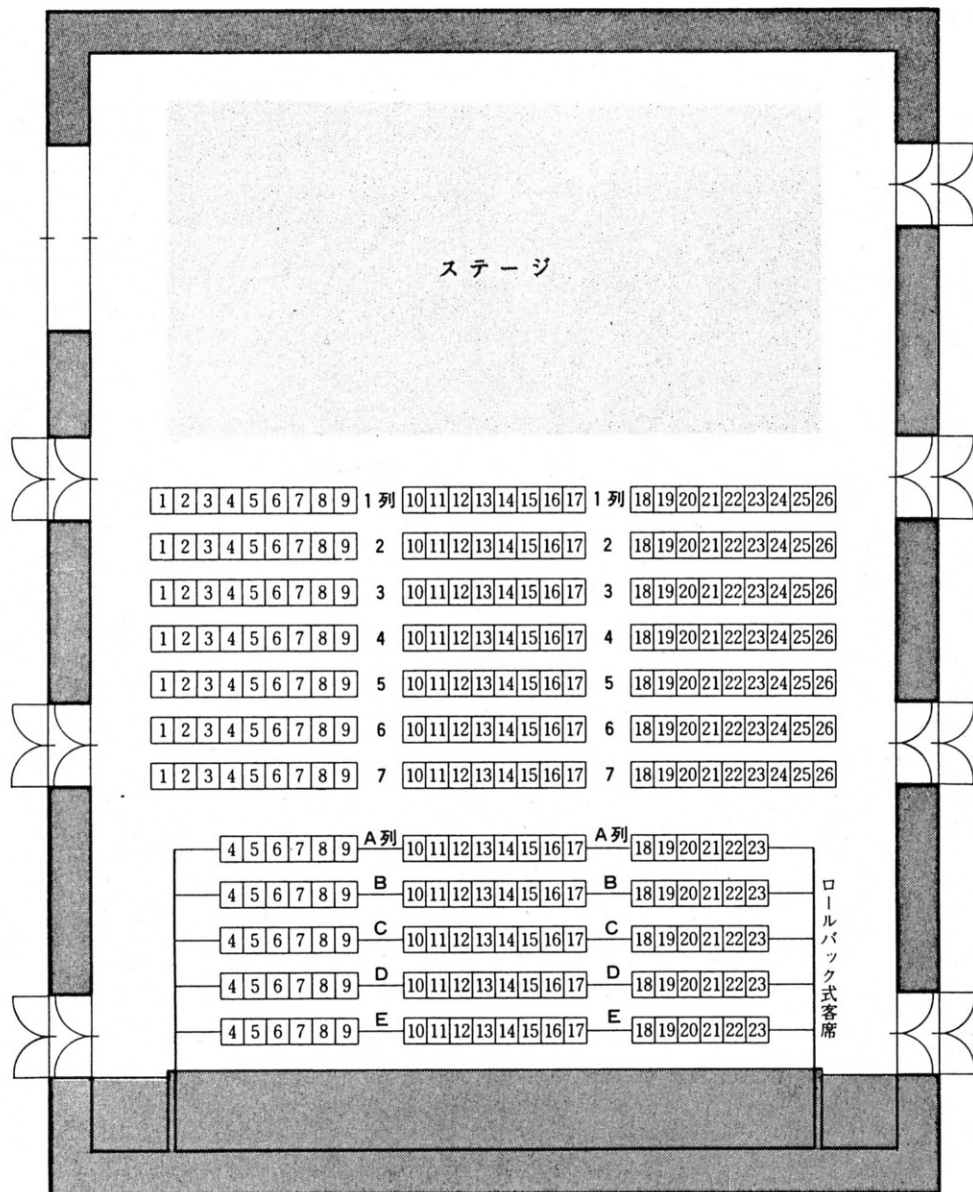

# 愛知県芸術劇場小ホール客席表

— エンド ステージ形式 —

客席 282席

# 愛知県芸術劇場小ホール客席表

— スラスト ステージ形式 —

客席 330席