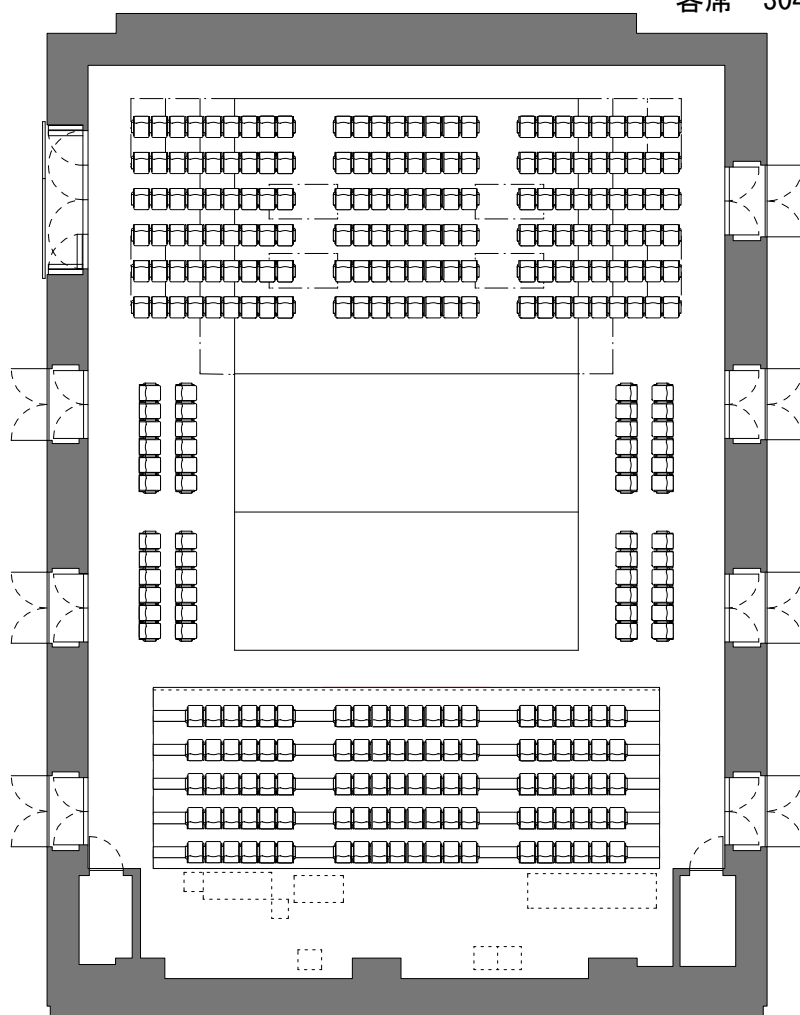

愛知県芸術劇場小ホール客席表

——エンド ステージ形式——

客席 282席

※車椅子2台分のスペース（平土間部の客席4席分相当）の確保をお願いします。

愛知県芸術劇場小ホール客席表

——スラスト ステージ形式——

客席 330席

※車椅子2台分のスペース（平土間部の客席4席分相当）の確保をお願いします。

愛知県芸術劇場小ホール客席表

——センター ステージ形式——

客席 256席

※車椅子2台分のスペース（平土間部の客席4席分相当）の確保をお願いします。

愛知県芸術劇場小ホール客席表

——アリーナ ステージ形式——

客席 304席

※車椅子2台分のスペース（平土間部の客席4席分相当）の確保をお願いします。