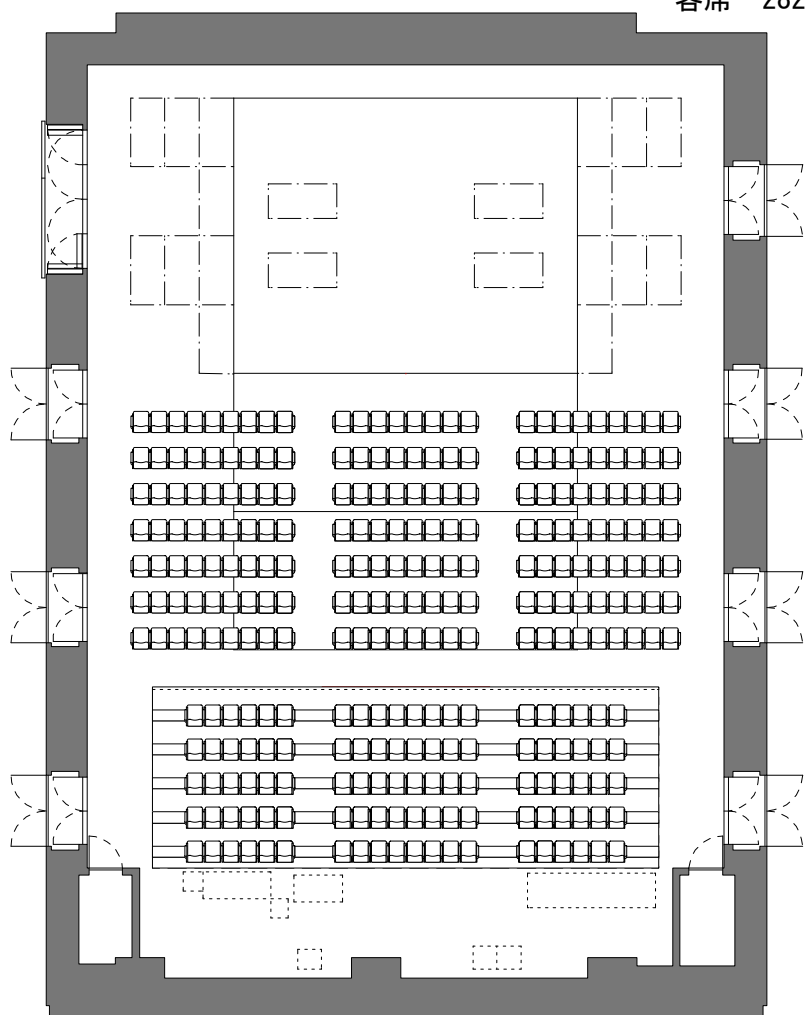

愛知県芸術劇場小ホール客席表

——エンド ステージ形式——

客席 282席

※車椅子2台分のスペース（平土間部の客席4席分相当）の確保をお願いします。

愛知県芸術劇場小ホール客席表

——スラスト ステージ形式——

客席 330席

※車椅子2台分のスペース（平土間部の客席4席分相当）の確保をお願いします。

愛知県芸術劇場小ホール客席表

——センター ステージ形式——

客席 256席

※車椅子2台分のスペース（平土間部の客席4席分相当）の確保をお願いします。

愛知県芸術劇場小ホール客席表

——アリーナ ステージ形式——

客席 304席

※車椅子2台分のスペース（平土間部の客席4席分相当）の確保をお願いします。