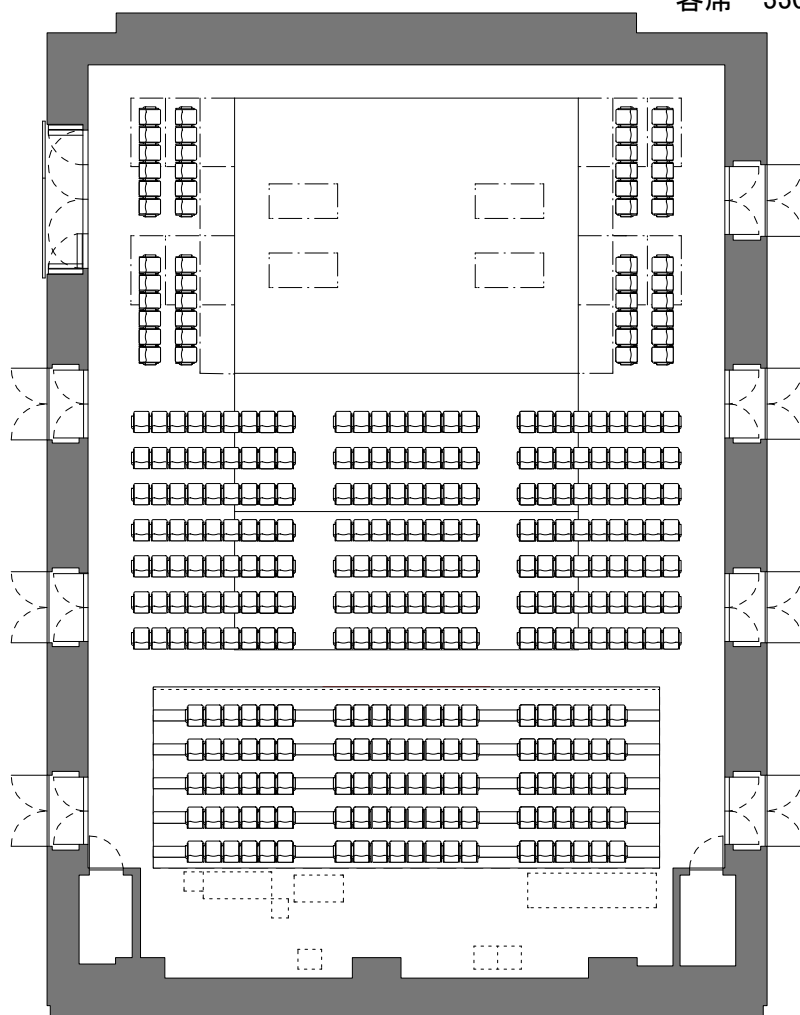

愛知県芸術劇場小ホール客席表

——エンド ステージ形式——

客席 282席

※車椅子2台分のスペース（平土間部の客席4席分相当）の確保をお願いします。

愛知県芸術劇場小ホール客席表

——スラスト ステージ形式——

客席 330席

※車椅子2台分のスペース（平土間部の客席4席分相当）の確保をお願いします。

愛知県芸術劇場小ホール客席表

——センター ステージ形式——

客席 256席

※車椅子2台分のスペース（平土間部の客席4席分相当）の確保をお願いします。

愛知県芸術劇場小ホール客席表

——アリーナ ステージ形式——

客席 304席

※車椅子2台分のスペース（平土間部の客席4席分相当）の確保をお願いします。