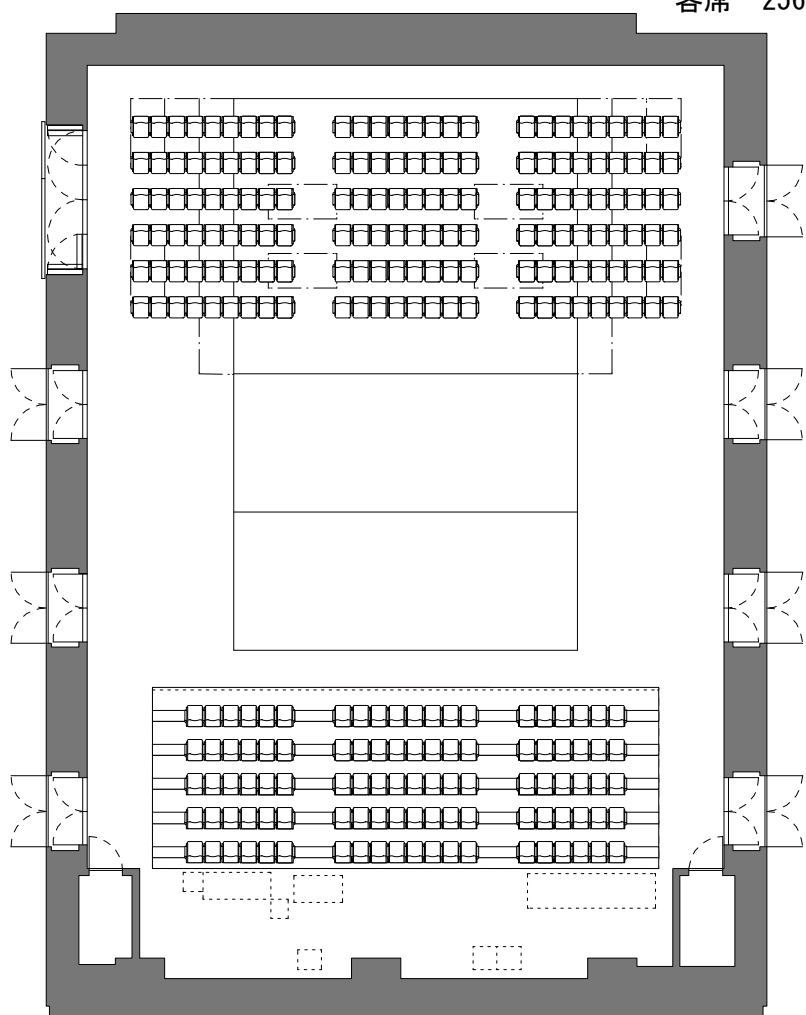

愛知県芸術劇場小ホール客席表

——エンド ステージ形式——

客席 282席

※車椅子2台分のスペース（平土間部の客席4席分相当）の確保をお願いします。

愛知県芸術劇場小ホール客席表

——スラスト ステージ形式——

客席 330席

※車椅子2台分のスペース（平土間部の客席4席分相当）の確保をお願いします。

愛知県芸術劇場小ホール客席表

——センター ステージ形式——

客席 256席

※車椅子2台分のスペース（平土間部の客席4席分相当）の確保をお願いします。

愛知県芸術劇場小ホール客席表

——アリーナ ステージ形式——

客席 304席

※車椅子2台分のスペース（平土間部の客席4席分相当）の確保をお願いします。