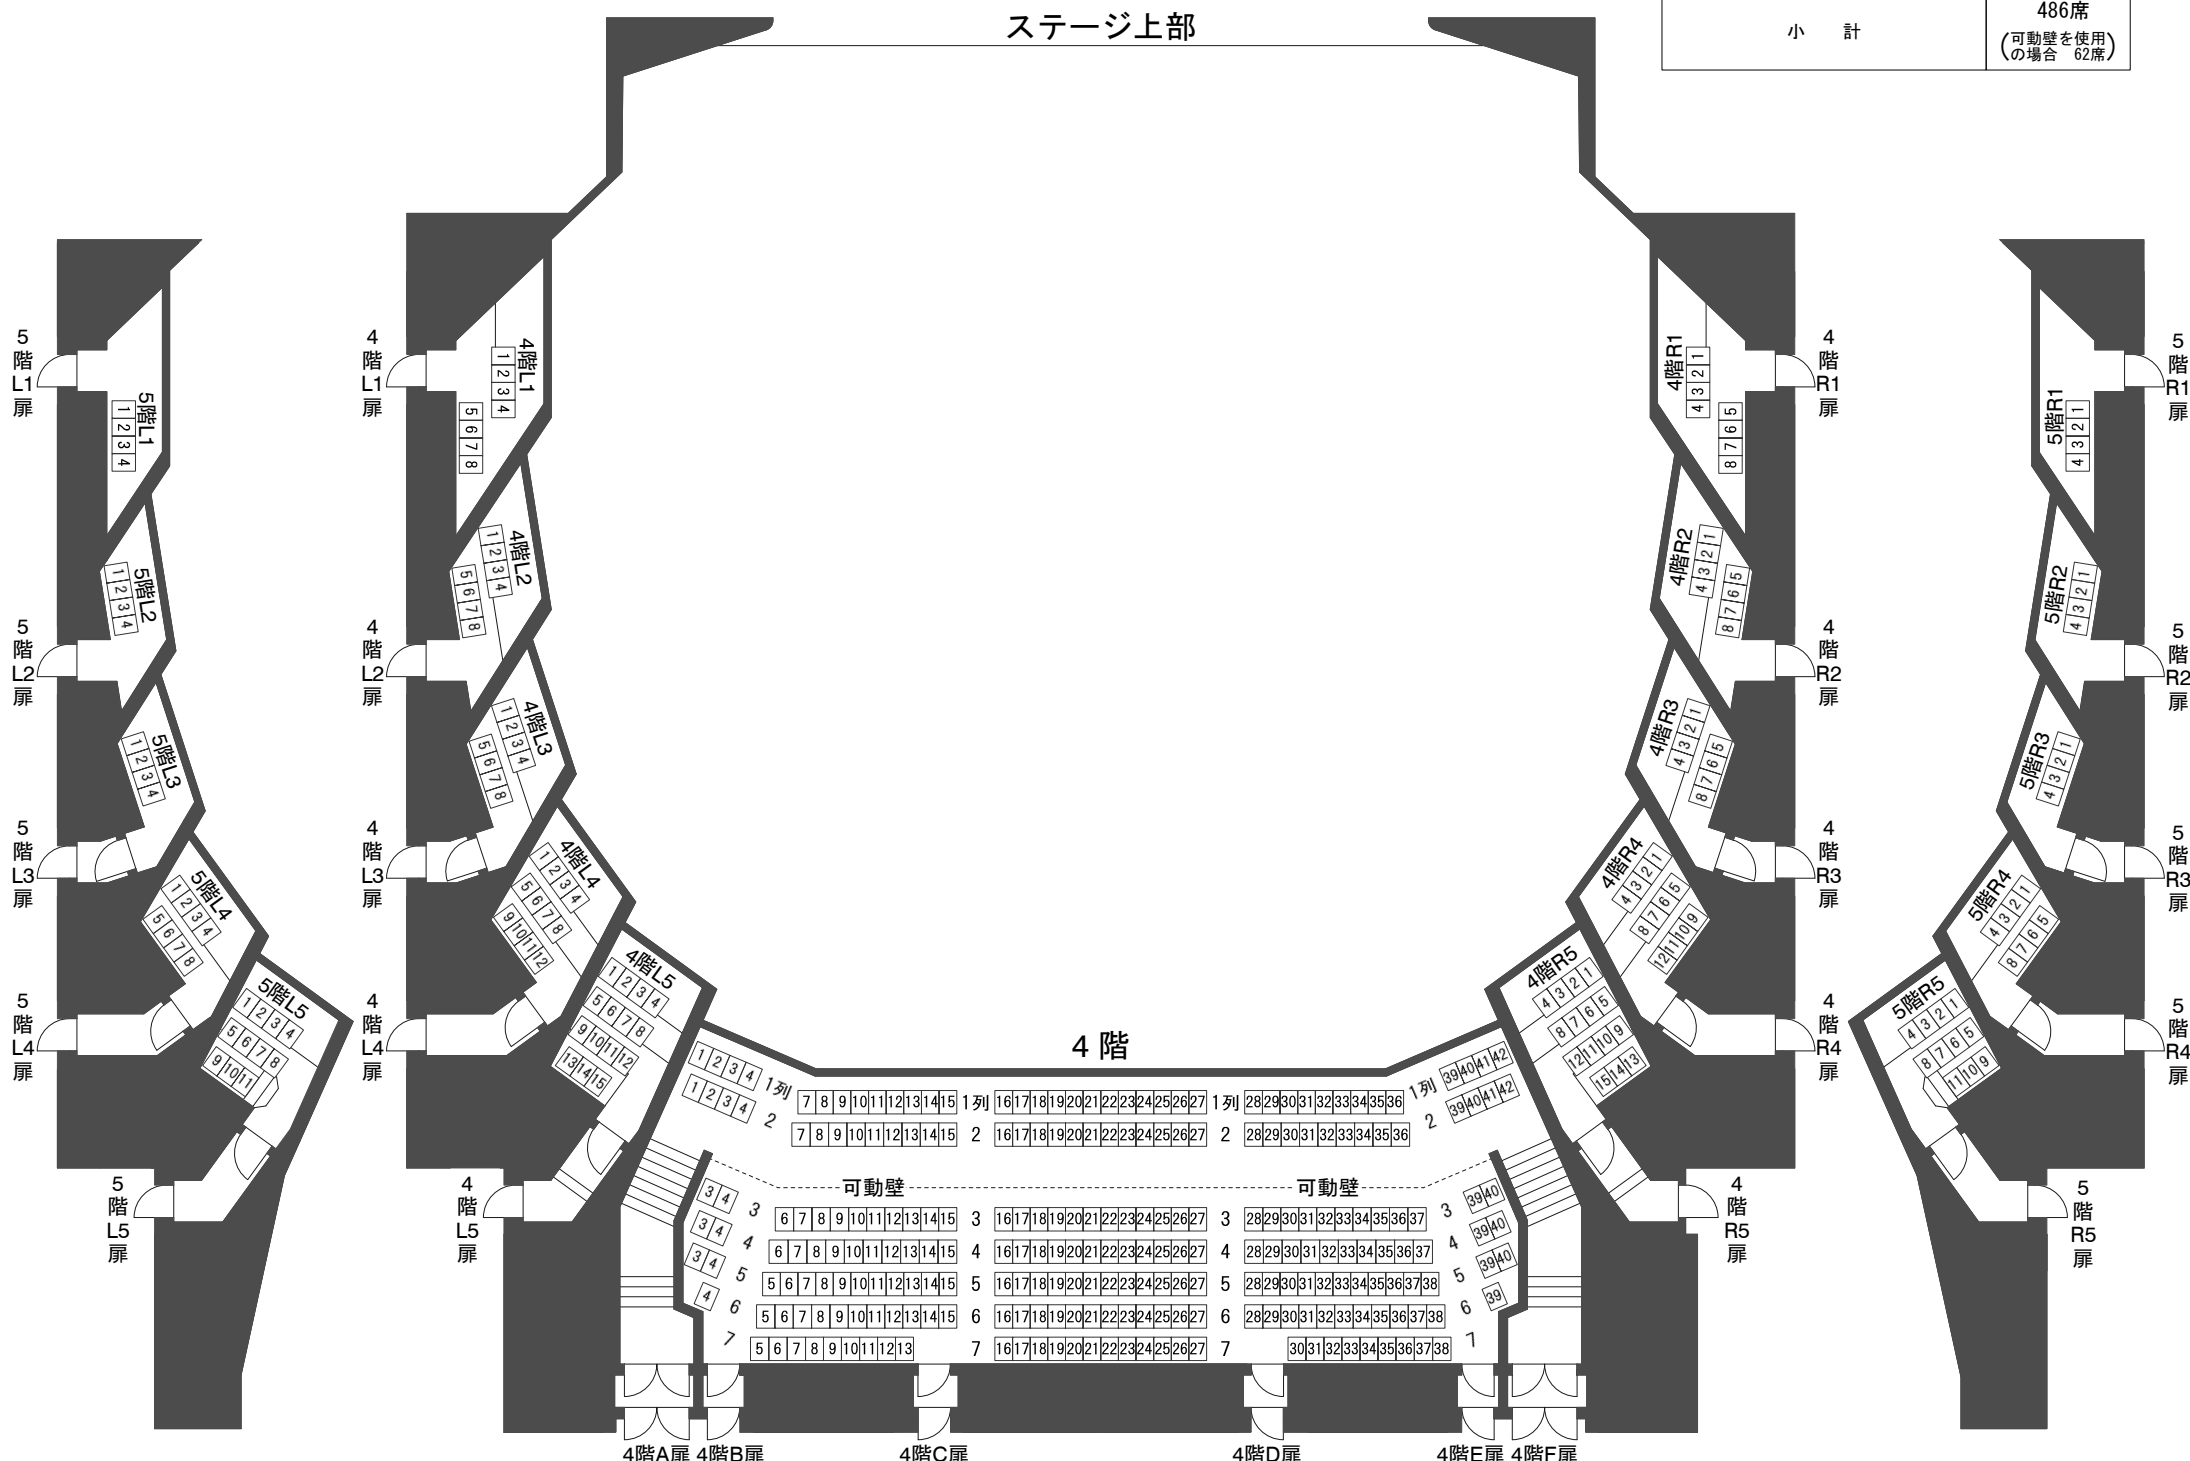

# 愛知県芸術劇場大ホール座席表

## AICHI PREFECTURAL ART THEATER MAIN THEATER

4階	1列～7列	252席 (可動壁を使用の場合 76席)
バルコニー席	R1列～R5列 L1列～L5列	51席 51席
小計		354席 (可動壁を使用の場合 178席)
5階	1列～12列	424席 (可動壁を使用の場合 0席)
バルコニー席	R1列～R5列 L1列～L5列	31席 31席
小計		486席 (可動壁を使用の場合 62席)

(注) 4階席の最前列は、3階席の2列の真上に位置する。  
5階席の最前列は、4階席の2列の真上に位置する。