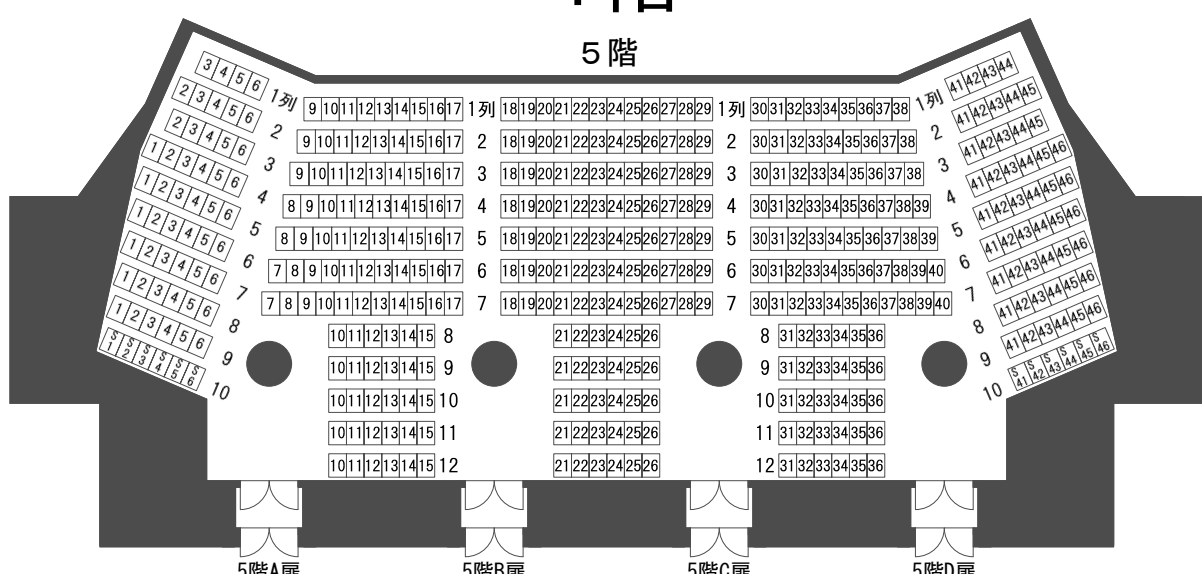

# 愛知県芸術劇場大ホール座席表

AICHI PREFECTURAL ART THEATER THEATER

4階	1列~7列	252席 (可動壁を使用の場合 76席)
1階バルコニー席	R1列~R5列 L1列~L5列	51席 51席
小計		354席 (可動壁を使用の場合 178席)
5階	1列~7列	424席 (可動壁を使用の場合 0席)
5階バルコニー席	R1列~R5列 L1列~L5列	31席 31席
小計		486席 (可動壁を使用の場合 62席)

(注) 4階席の最前列は、3階席の2列の真上に位置する。  
5階席の最前列は、4階席の2列の真上に位置する。