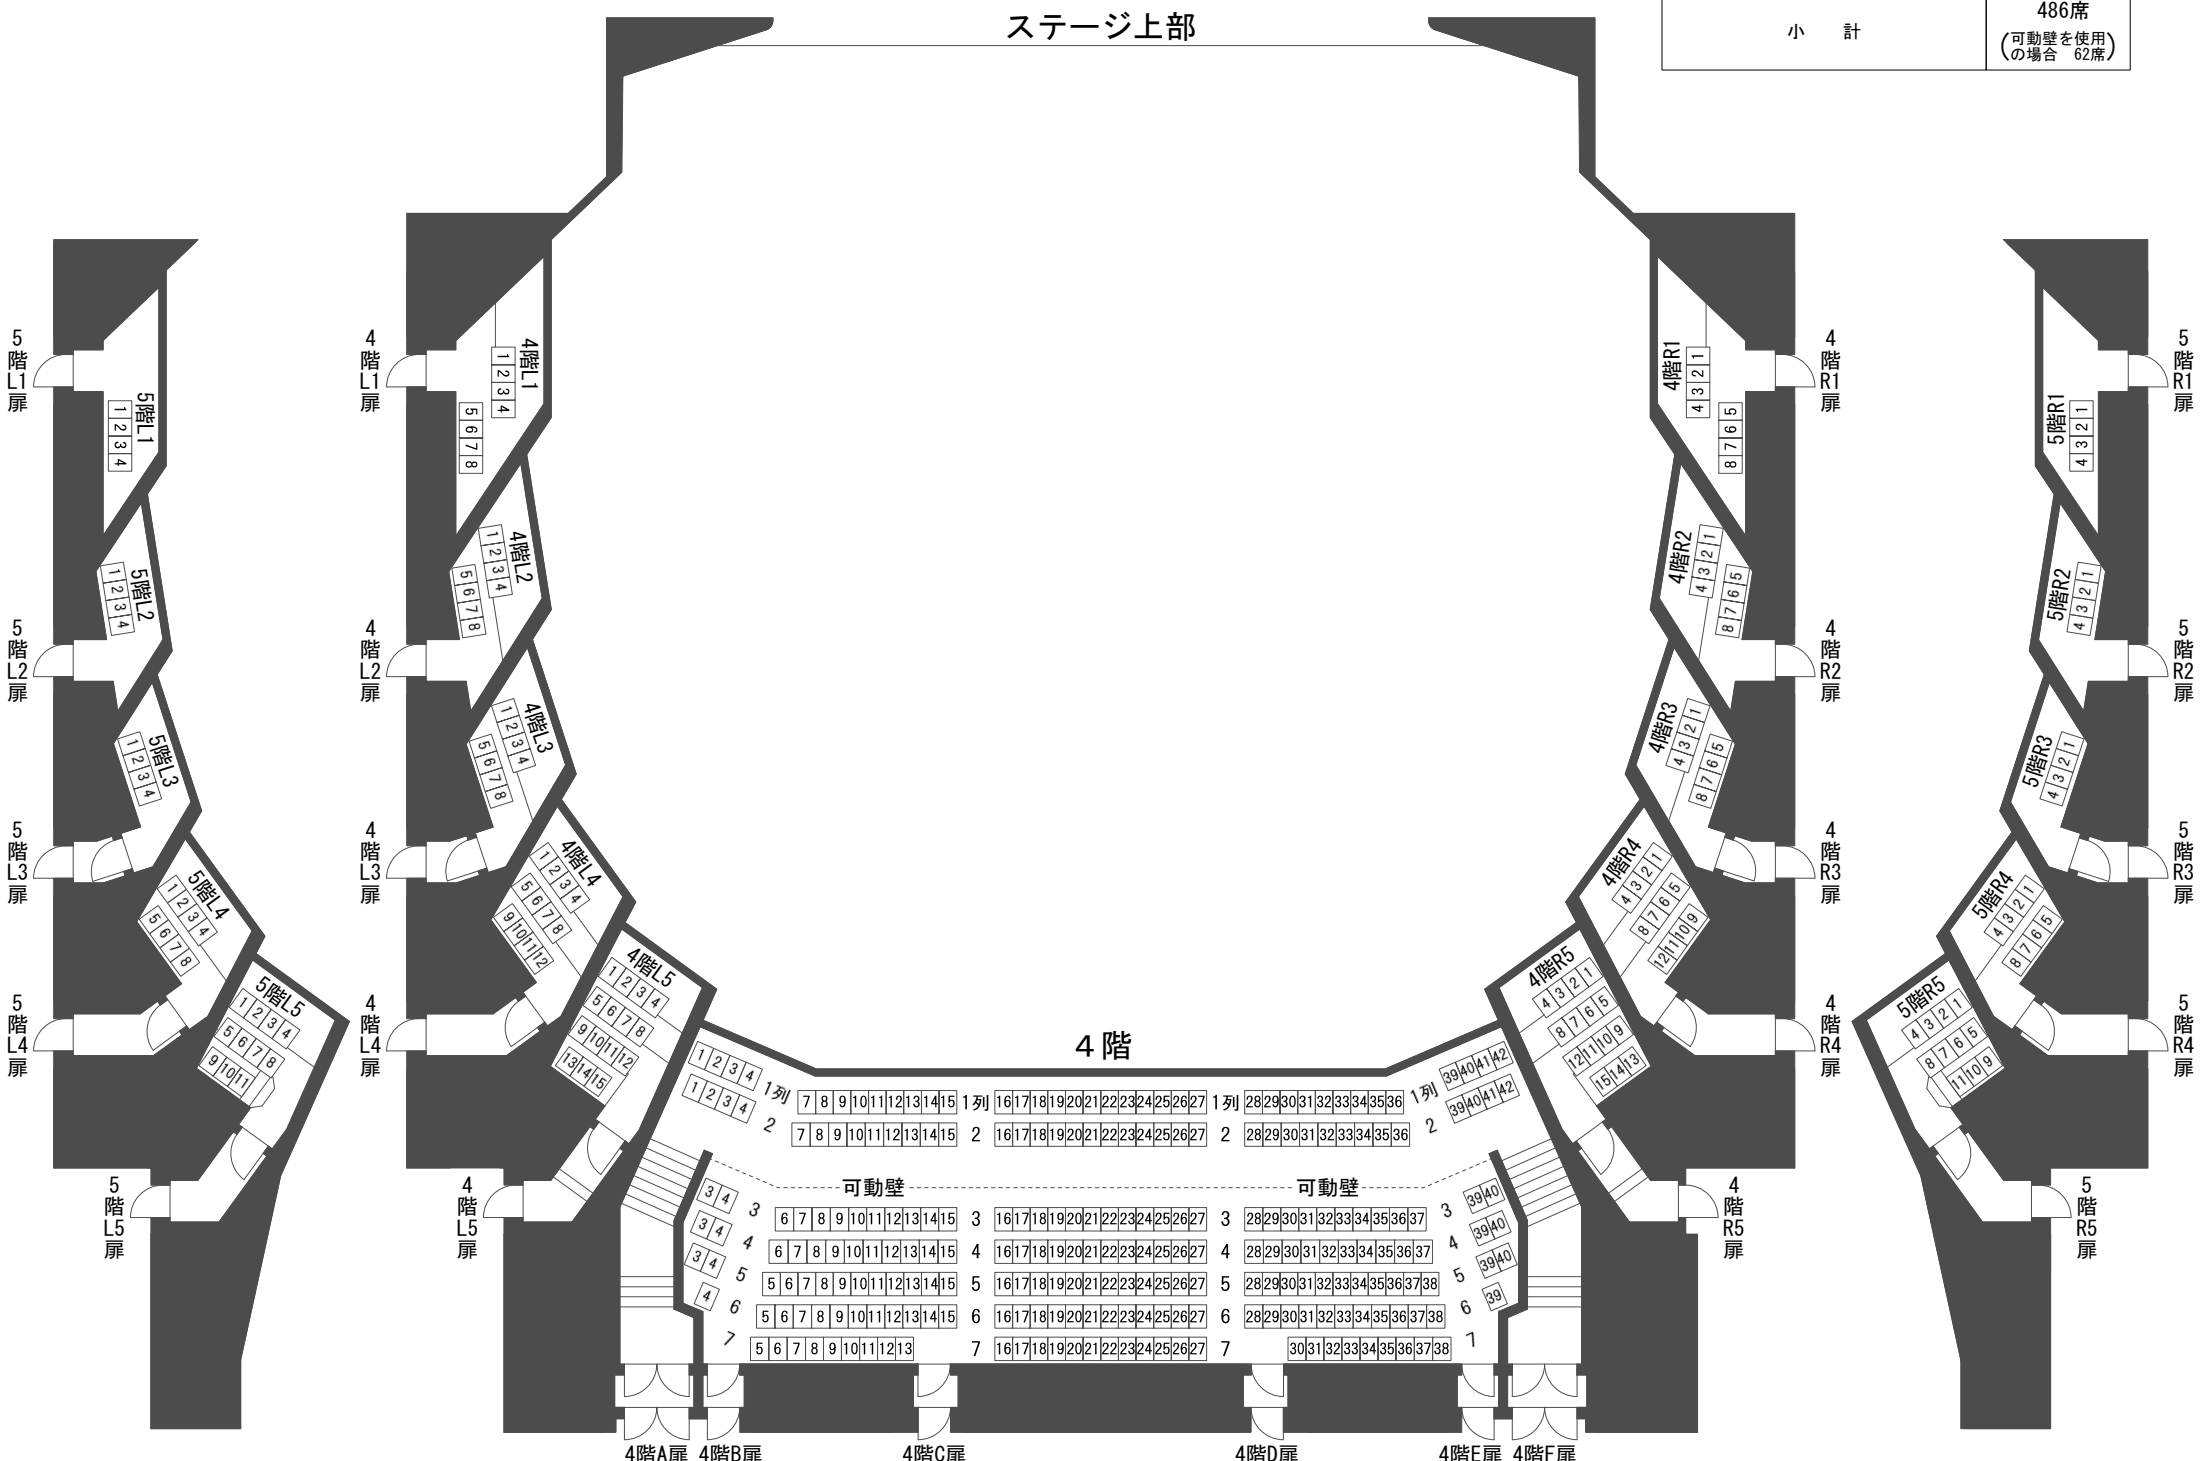

# 愛知県芸術劇場大ホール座席表

AICHI PREFECTURAL ART THEATER THEATER

4階	1列~7列	252席 (可動壁を使用の場合 76席)
1階バルコニー席	R1列~R5列 L1列~L5列	51席 51席
小計		354席 (可動壁を使用の場合 178席)
5階	1列~7列	424席 (可動壁を使用の場合 0席)
5階バルコニー席	R1列~R5列 L1列~L5列	31席 31席
小計		486席 (可動壁を使用の場合 62席)

(注) 4階席の最前列は、3階席の2列の真上に位置する。  
5階席の最前列は、4階席の2列の真上に位置する。