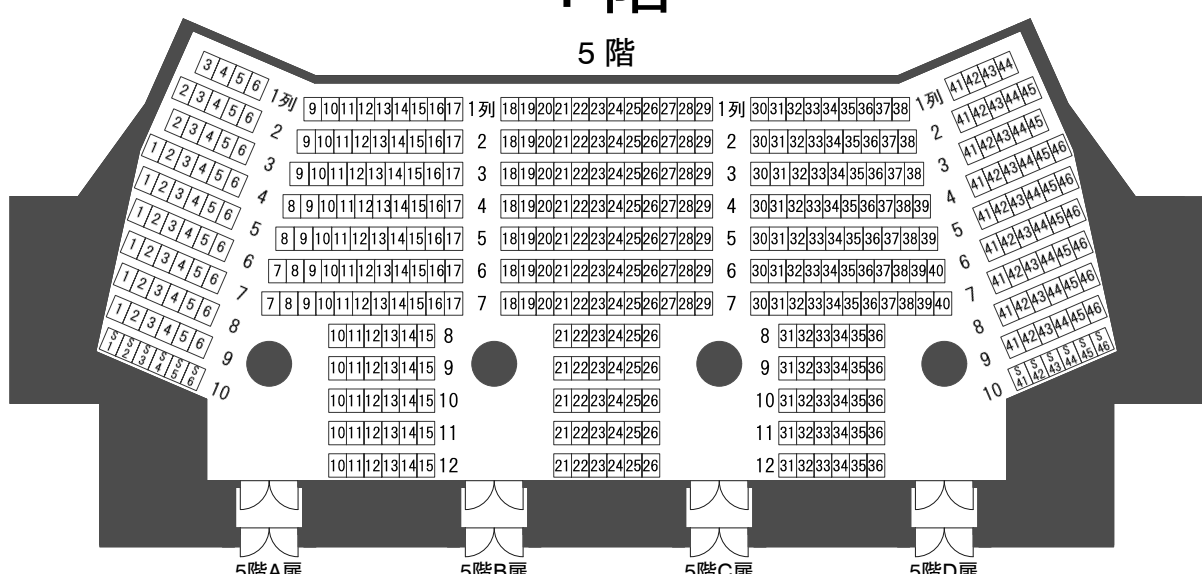

# 愛知県芸術劇場大ホール座席表

## AICHI PREFECTURAL ART THEATER MAIN THEATER

4階	1列～7列	252席 (可動壁を使用の場合 76席)
バルコニー席	R1列～R5列 L1列～L5列	51席 51席
小計		354席 (可動壁を使用の場合 178席)
5階	1列～12列	424席 (可動壁を使用の場合 0席)
バルコニー席	R1列～R5列 L1列～L5列	31席 31席
小計		486席 (可動壁を使用の場合 62席)

(注) 4階席の最前列は、3階席の2列の真上に位置する。  
5階席の最前列は、4階席の2列の真上に位置する。