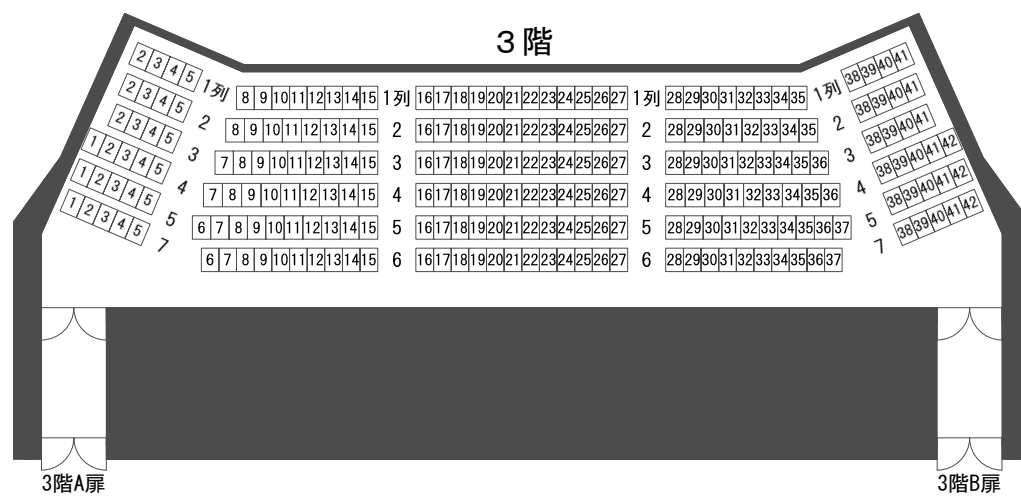

愛知県芸術劇場大ホール座席表

AICHI PREFECTURAL ART THEATER THEATER

1階	1列～17列	720席 (固定席 544席 バルコニー席 176席)
1階バルコニー席	R列 L列	10席 10席
小計		740席
2階	1列～11列	472席
2階バルコニー席	車椅子スペース おやこ室 R3列～R4列 L3列～L4列	8席 16席 14席 14席
小計		524席
3階	1列～6列	234席
3階バルコニー席	R1列～R4列 L1列～L4列	71席 71席
小計		376席

1・2階

3階

(注) 3階席の最前列は、2階席の10列の真上に位置する。