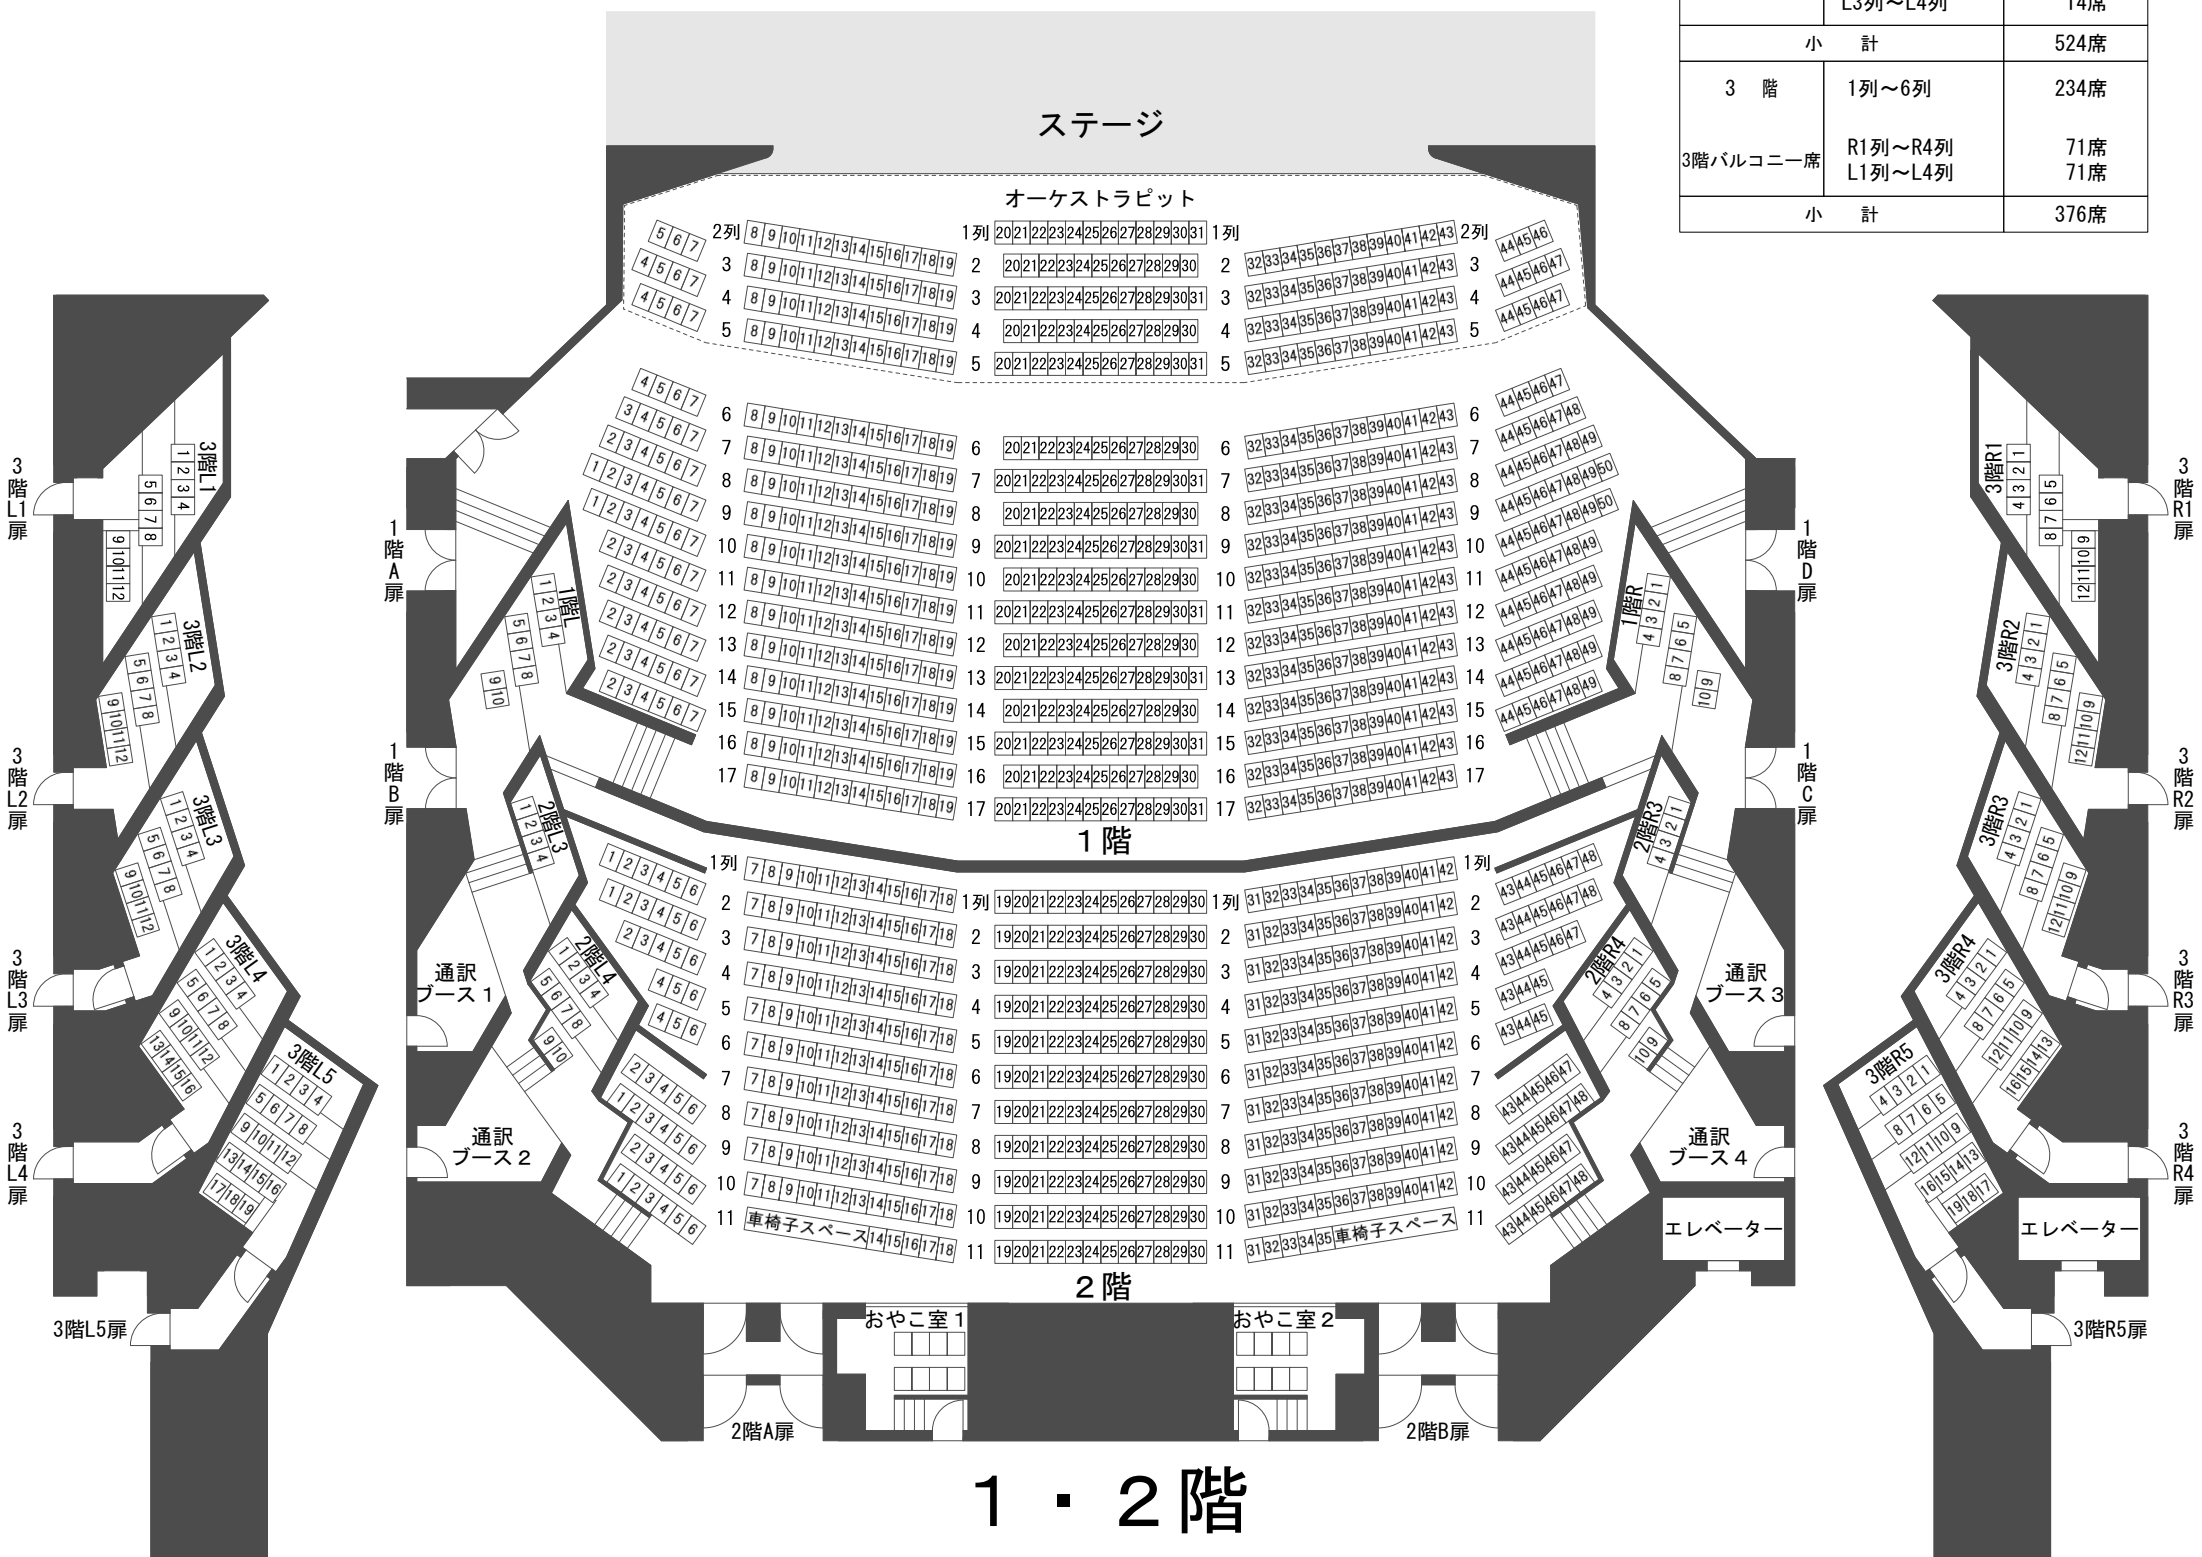

愛知県芸術劇場大ホール座席表

AICHI PREFECTURAL ART THEATER THEATER

1階	1列～17列	720席 (固定席 544席 バルコニー席 176席)
1階バルコニー席	R列 L列	10席 10席
小計		740席
2階	1列～11列	472席
2階バルコニー席	車椅子スペース おやこ室 R3列～R4列 L3列～L4列	8席 16席 14席 14席
小計		524席
3階	1列～6列	234席
3階バルコニー席	R1列～R4列 L1列～L4列	71席 71席
小計		376席

1・2階

3階

(注) 3階席の最前列は、2階席の10列の真上に位置する。