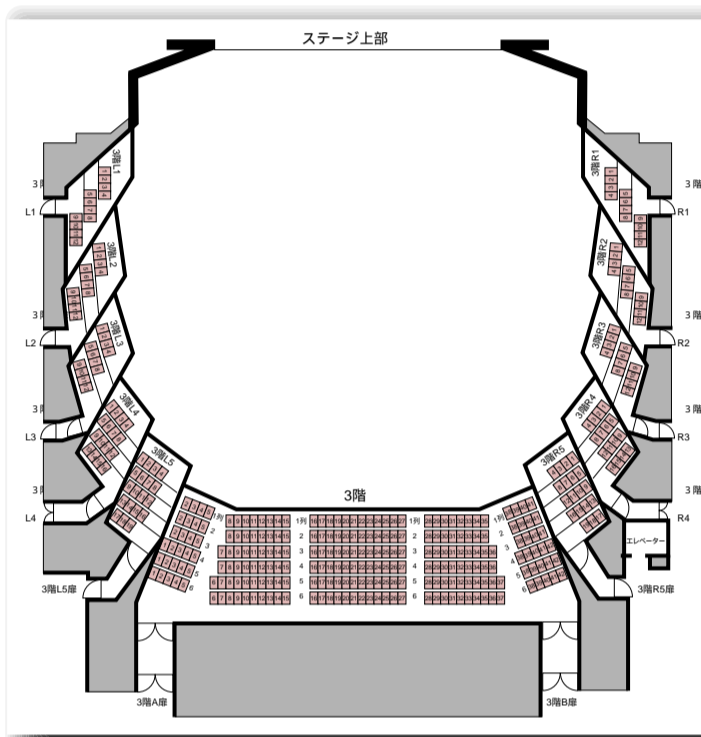

# Art Theater

3・4・5階席

天上から見渡す舞台風景  
広がる空間

座席ご案内

下のボタンを選択すると、  
該当の席が拡大表示されます。

3階席1列～6列

4階席1列～7列

5階席1列～12列

3階席R1列～R5列

4階席R1列～R5列

5階席R1列～R5列

3階席L1列～L5列

4階席L1列～L5列

5階席L1列～L5列

3階席1列～6列

3階席R1列～R5列

3階席L1列～L5列

戻る

4階席1列～7列

4階席R1列～R5列

4階席L1列～L5列

戻る

5階席1列～12列

5階席R1列～R5列

5階席L1列～L5列

戻る