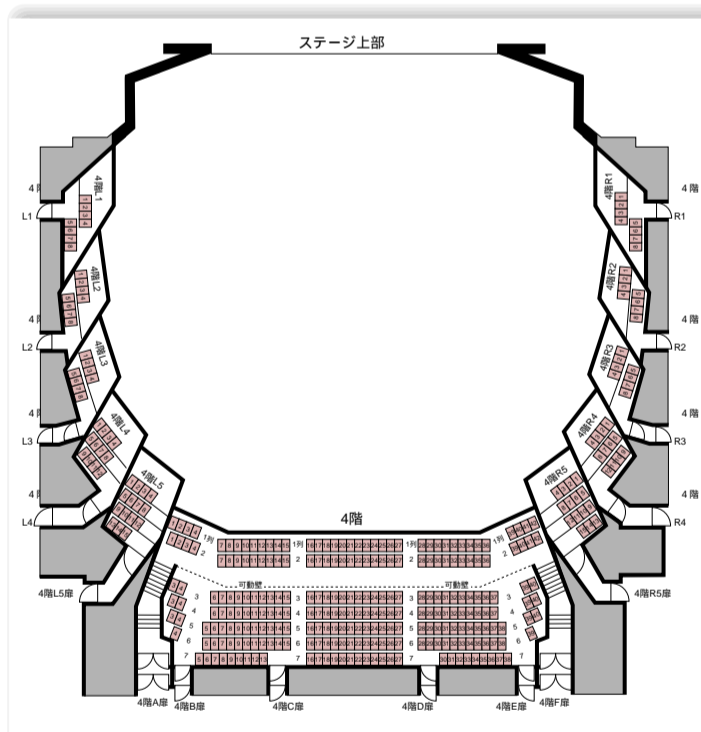

# Art Theater

3・4・5階席

天上から見渡す舞台風景  
広がる空間

座席ご案内

下のボタンを選択すると、  
該当の席が拡大表示されます。

3階席1列～6列

4階席1列～7列

5階席1列～12列

3階席R1列～R5列

4階席R1列～R5列

5階席R1列～R5列

3階席L1列～L5列

4階席L1列～L5列

5階席L1列～L5列

3階席1列～6列

3階席R1列～R5列

3階席L1列～L5列

戻る

4階席1列～7列

4階席R1列～R5列

4階席L1列～L5列

戻る

5階席1列～12列

5階席R1列～R5列

5階席L1列～L5列

戻る