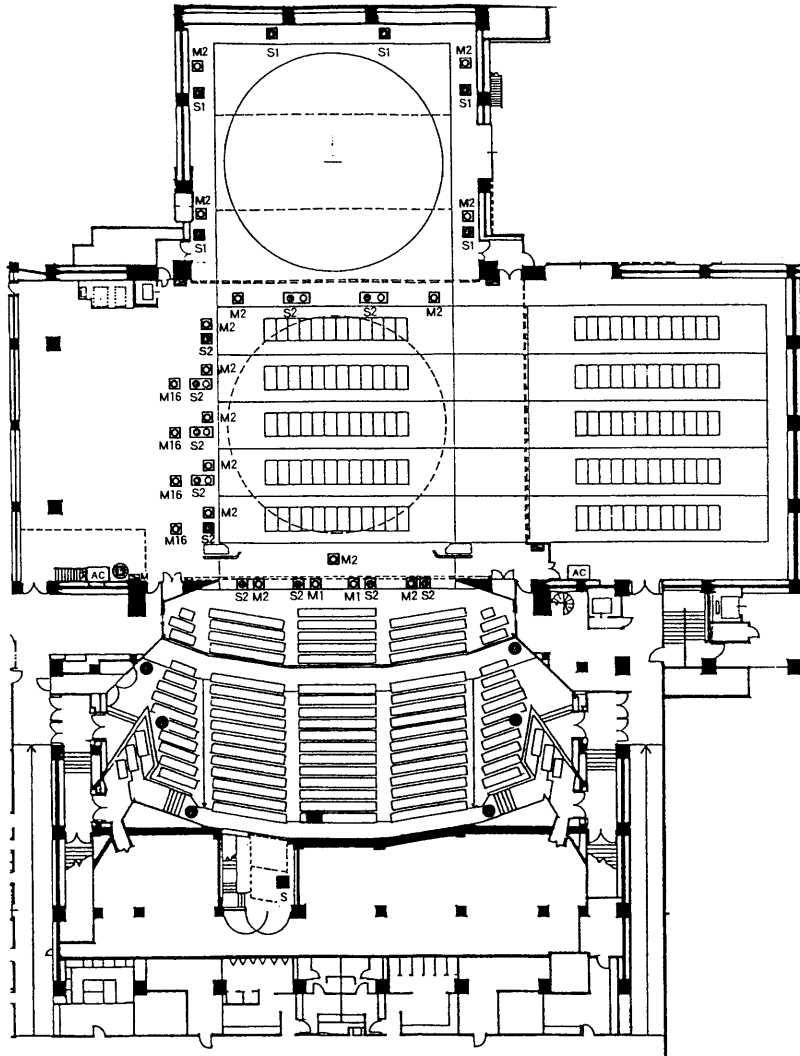

# 愛知県芸術劇場大ホール音響回路図 (B1F, 1F)

AICHI PREFECTURAL ART THEATER THEATER

- 凡例
- 客席コンセント盤
  - コンセント盤
  - 総合コンセント盤
  - フロアマイクコンセントボックス
  - フロアスピーカーコンセントボックス
  - フロアマイクコンセントボックス(16ch用)
  - スピーカーテレビ複合コンセントボックス
  - 音響電源
  - 同時通訳コンセント

1 階

B 1 階

# 愛知県芸術劇場大ホール音響回路図 (2F, 3F, 6F)

AICHI PREFECTURAL ART THEATER THEATER

- 凡例
- ⊙ 上/下バルコニーコンセント盤
  - ⊕ 同時通訳コンセント
  - ⊗ M マイクコンセント
  - コンセント盤