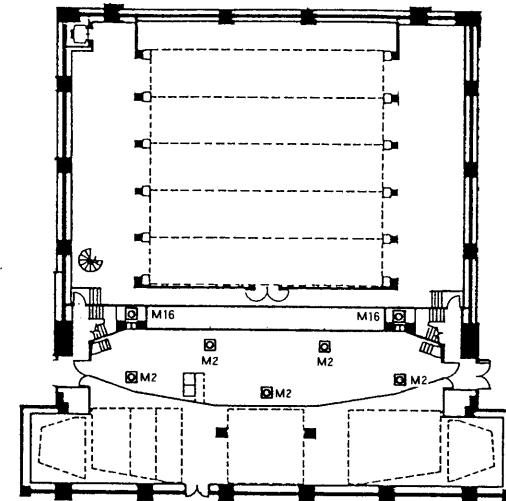

# 愛知県芸術劇場大ホール音響回路図 (B1F, 1F)

AICHI PREFECTURAL ART THEATER THEATER

- 凡例
- 客席コンセント盤
  - コンセント盤
  - 総合コンセント盤
  - フロアマイクコンセントボックス
  - フロアスピーカーコンセントボックス
  - フロアマイクコンセントボックス(16ch用)
  - スピーカーテレビ複合コンセントボックス
  - 音響電源
  - 同時通訳コンセント

1 階

B 1 階