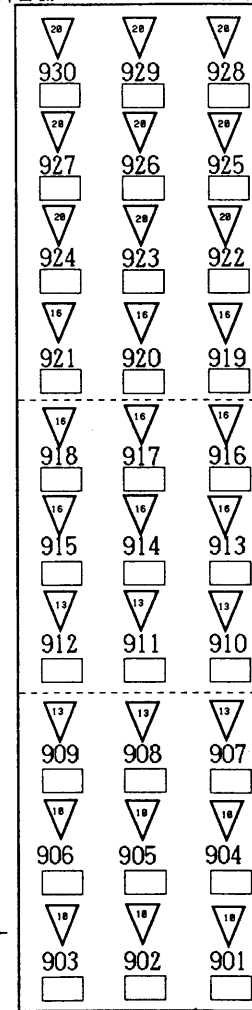

愛知県芸術劇場大ホール照明回路図 (PS, CL, FS, BL)

AICHI PREFECTURAL ART THEATER THEATER

- 凡例
- C型30A回路
 - C型60A回路
 - クセノン回路

< 下手 >

客席側 2 F S 舞台側

上段

下段

客席側 1 F S 舞台側

舞台側 1 F S 客席側

< 上手 >

舞台側 2 F S 客席側

上段

下段

凡例

- 1.5KW ハイバックス
- 2KW (7インチ) エリSP (ハニ)
- 1KW カッター-10C
- 2KW (トツ) AQS-20R

客席側 2BAL 舞台側

客席側 1BAL 舞台側

舞台側 1BAL 客席側

舞台側 2BAL 客席側