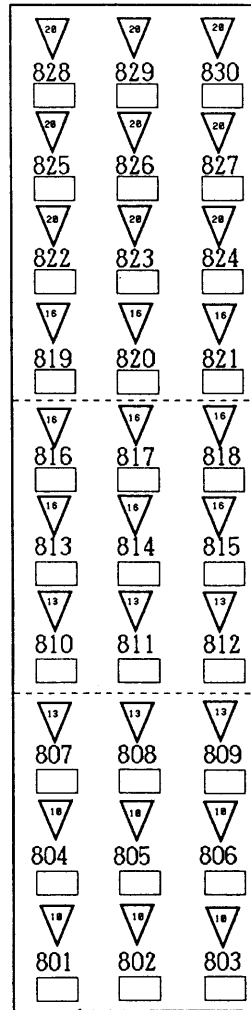

愛知県芸術劇場大ホール照明回路図 (PS, CL, FS, BL)

AICHI PREFECTURAL ART THEATER THEATER

- 凡例
- C型30A回路
 - C型60A回路
 - クセノン回路

< 下手 >

客席側 2 F S 舞台側

上段

下段

客席側 1 F S 舞台側

舞台側 1 F S 客席側

< 上手 >

舞台側 2 F S 客席側

上段

下段

凡例

- 1.5KW ハイバックス
- 2KW (7インチ) エリSP (ハニ)
- 1KW カッター-10C
- 2KW (トツ) AQS-20R

客席側 2BAL 舞台側

客席側 1BAL 舞台側

舞台側 1BAL 客席側

舞台側 2BAL 客席側