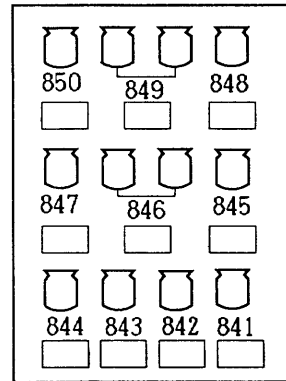

愛知県芸術劇場大ホール照明回路図 (PS, CL, FS, BL)

AICHI PREFECTURAL ART THEATER THEATER

- 凡例
- C型30A回路
 - C型60A回路
 - クセノン回路

< 下手 >

客席側 2 F S 舞台側

上段

下段

客席側 1 F S 舞台側

舞台側 1 F S 客席側

< 上手 >

舞台側 2 F S 客席側

上段

下段

凡例

- 1.5KW ハイバックス
- 2KW (7インチ) エリSP (ハニ)
- 1KW カッター-10C
- 2KW (トツ) AQS-20R

客席側 2BAL 舞台側

客席側 1BAL 舞台側

舞台側 1BAL 客席側

舞台側 2BAL 客席側