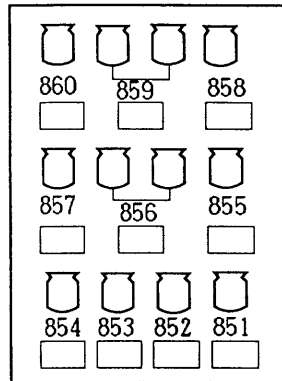

愛知県芸術劇場大ホール照明回路図 (PS, CL, FS, BL)

AICHI PREFECTURAL ART THEATER THEATER

- 凡例
- C型30A回路
 - C型60A回路
 - クセノン回路

< 下手 >

客席側 2 F S 舞台側

上段

下段

客席側 1 F S 舞台側

舞台側 1 F S 客席側

< 上手 >

舞台側 2 F S 客席側

上段

下段

凡例

- 1.5KW ハイバックス
- 2KW (7インチ) エリSP (ハニ)
- 1KW カッター-10C
- 2KW (トツ) AQS-20R

客席側 2BAL 舞台側

客席側 1BAL 舞台側

舞台側 1BAL 客席側

舞台側 2BAL 客席側