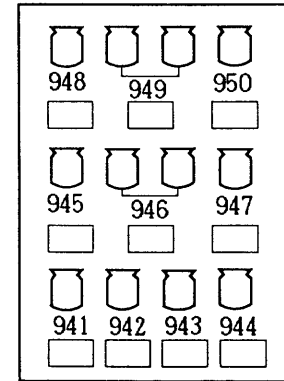

愛知県芸術劇場大ホール照明回路図 (PS, CL, FS, BL)

AICHI PREFECTURAL ART THEATER THEATER

- 凡例
- C型30A回路
 - C型60A回路
 - クセノン回路

< 下手 >

客席側 2 F S 舞台側

上段

下段

客席側 1 F S 舞台側

舞台側 1 F S 客席側

< 上手 >

舞台側 2 F S 客席側

上段

下段

凡例

- 1.5KW ハイバックス
- 2KW (7インチ) エリSP (ハニ)
- 1KW カッター-10C
- 2KW (トツ) AQS-20R

客席側 2BAL 舞台側

客席側 1BAL 舞台側

舞台側 1BAL 客席側

舞台側 2BAL 客席側