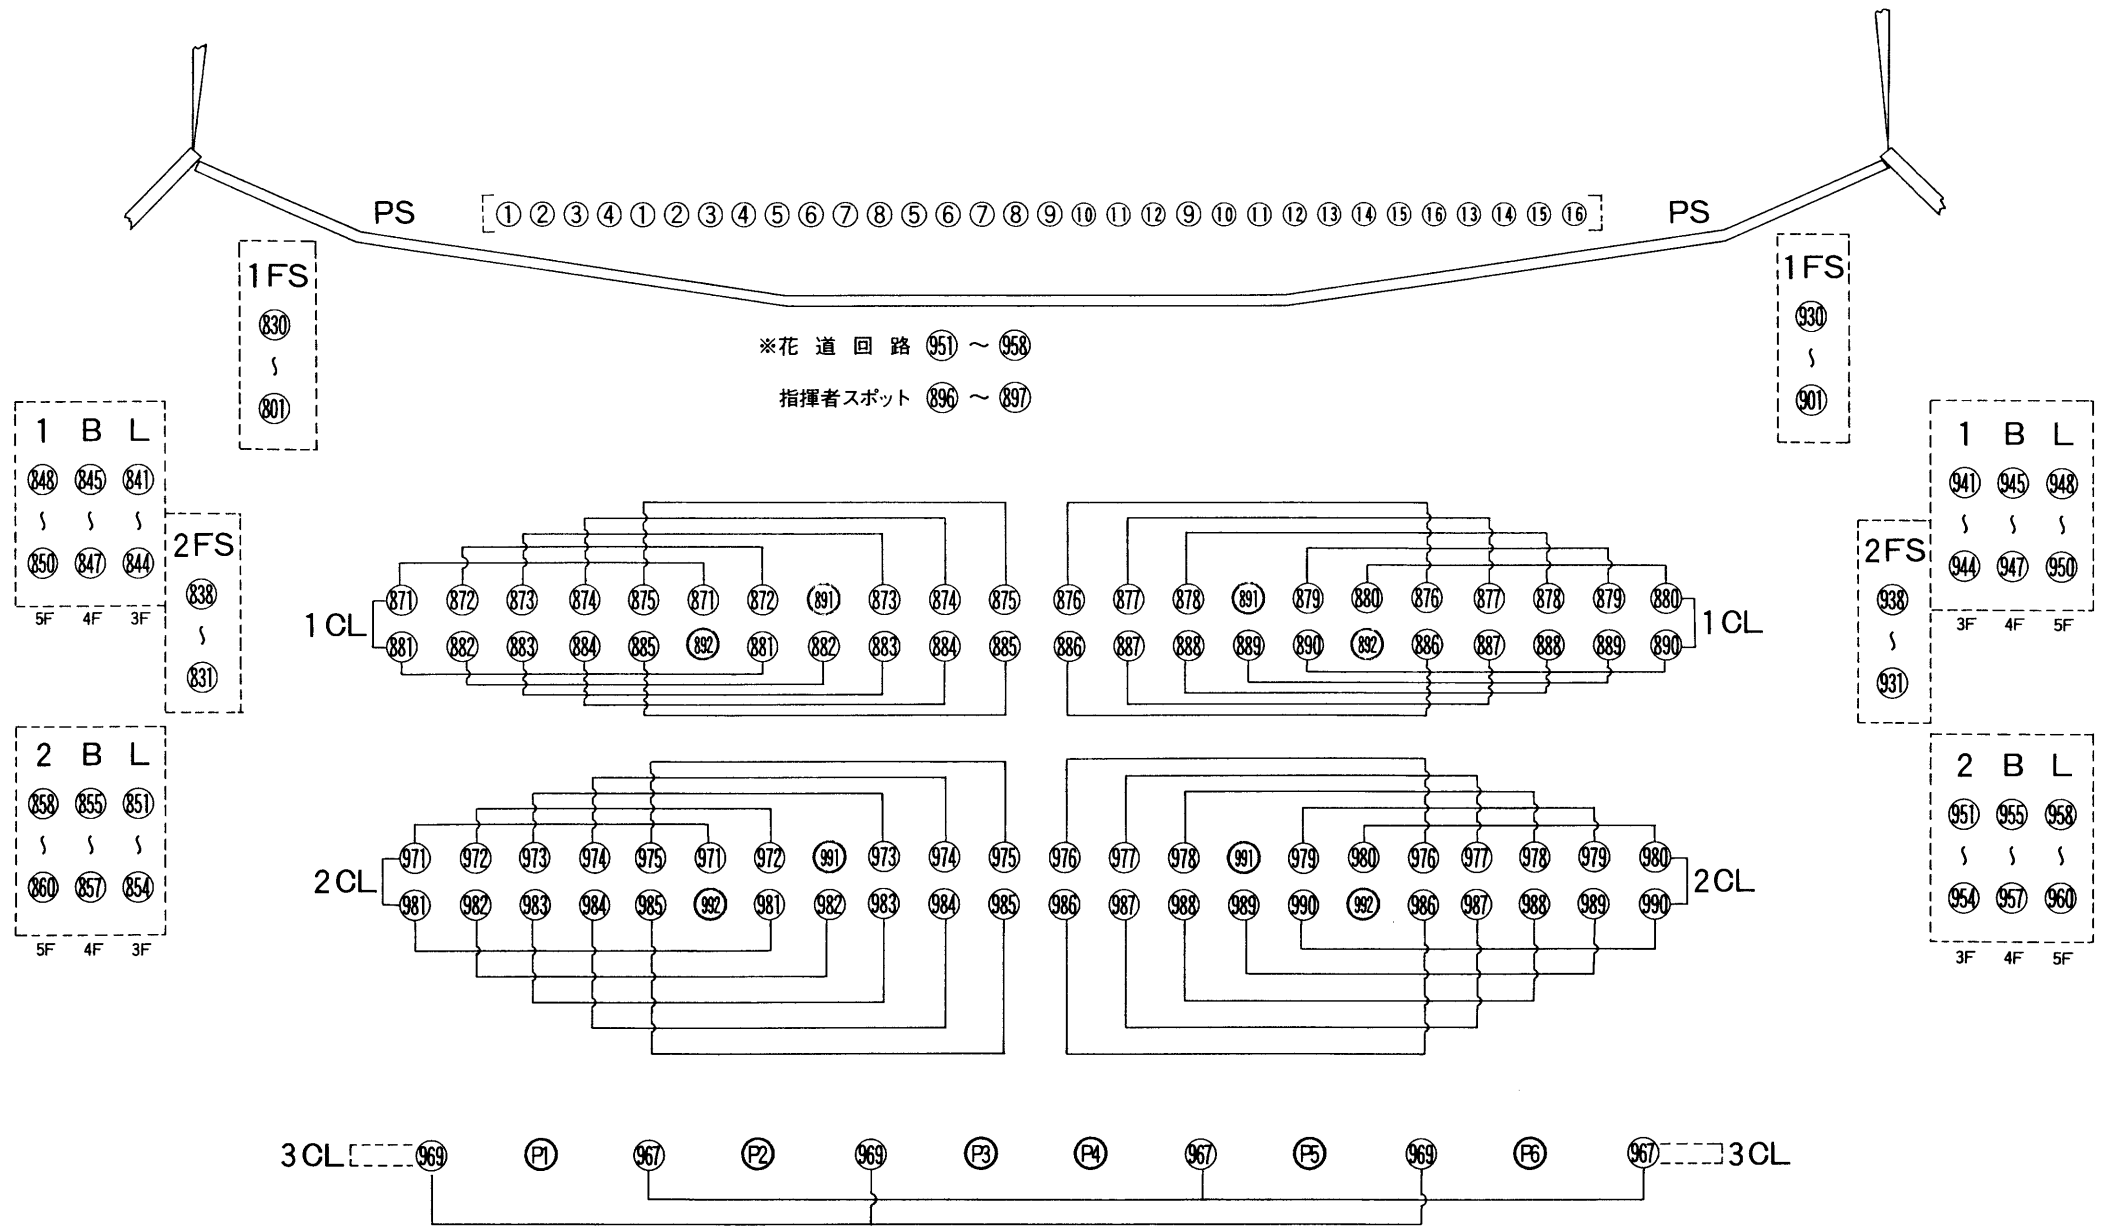

愛知県芸術劇場大ホール照明回路図 (PS, CL, FS, BL)

AICHI PREFECTURAL ART THEATER THEATER

- 凡例
- C型30A回路
 - C型60A回路
 - クセノン回路

< 下手 >

客席側 2 F S 舞台側

上段

下段

客席側 1 F S 舞台側

舞台側 1 F S 客席側

< 上手 >

舞台側 2 F S 客席側

上段

下段

凡例

- 1.5KW ハイバックス
- 2KW (7インチ) エリSP (ハニ)
- 1KW カッター-10C
- 2KW (トツ) AQS-20R

客席側 2BAL 舞台側

客席側 1BAL 舞台側

舞台側 1BAL 客席側

舞台側 2BAL 客席側