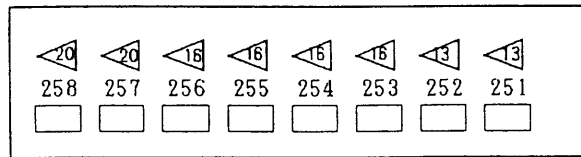

愛知県芸術劇場大ホール照明回路図 (B, LB, SL, PTL, PTLB)

AICHI PREFECTURAL ART THEATER THEATER

- 凡例
- C型30A回路
 - C型60A回路
 - ⓐ ⓑ 200V直回路FM型60A
 - UHO用60A回路(20AC型)

< 下手 >

上段 4 S L 下段

3 S L

2 S L

1 S L