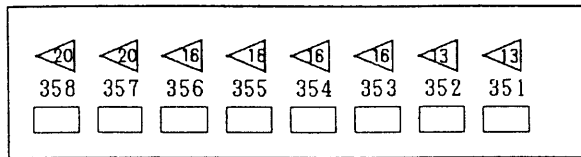

愛知県芸術劇場大ホール照明回路図 (B, LB, SL, PTL, PTLB)

AICHI PREFECTURAL ART THEATER THEATER

- 凡例
- C型30A回路
 - C型60A回路
 - ⓐ ⓑ 200V直回路FM型60A
 - UHO用60A回路(20AC型)

< 下手 >

上段 4 S L 下段

3 S L

2 S L

1 S L