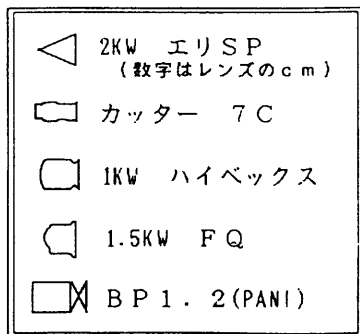

< 下手 >

上段 4 S L 下段

3 S L

2 S L

1 S L

上段 下段

凡例

外側 P T L T W 舞台側 P T L T W 外側

< 上手 >

下段 4 S L 上段

3 S L

2 S L

1 S L

下段 上段