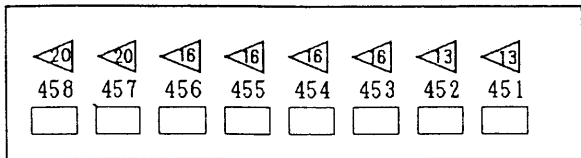

愛知県芸術劇場大ホール照明回路図 (B, LB, SL, PTL, PTLB)

AICHI PREFECTURAL ART THEATER THEATER

- 凡例
- C型30A回路
 - C型60A回路
 - ⓐ ⓑ 200V直回路FM型60A
 - UHO用60A回路(20AC型)

< 下手 >

上段 4 S L 下段

3 S L

2 S L

1 S L