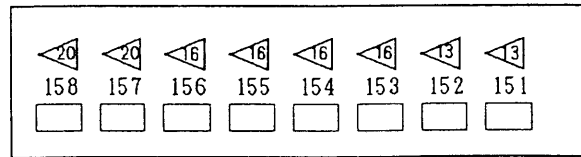

愛知県芸術劇場大ホール照明回路図 (B, LB, SL, PTL, PTLB)

AICHI PREFECTURAL ART THEATER THEATER

- 凡例
- C型30A回路
 - C型60A回路
 - ⓐ ⓑ 200V直回路FM型60A
 - UHO用60A回路(20AC型)

< 下手 >

上段 4 S L 下段

3 S L

2 S L

1 S L