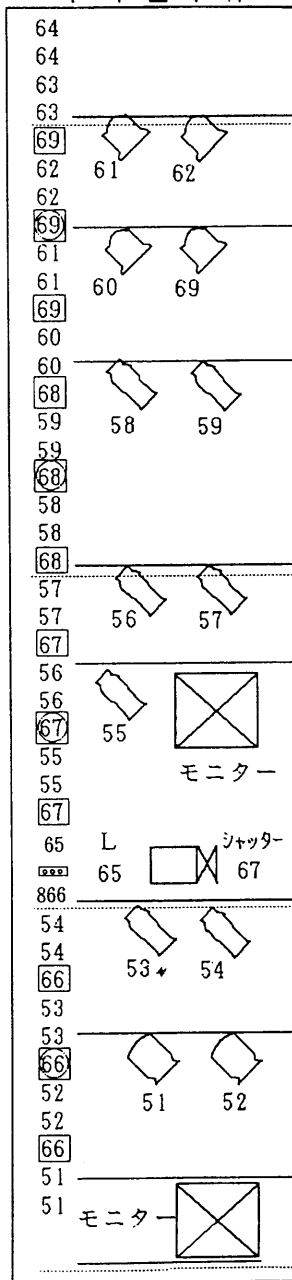

愛知県芸術劇場大ホール照明回路図 (B, LB, SL, PTL, PTLB)

AICHI PREFECTURAL ART THEATER THEATER

- 凡例
- C型30A回路
 - C型60A回路
 - ⓐ ⓑ 200V直回路FM型60A
 - UHO用60A回路(20AC型)

< 下手 >

上段 4 S L 下段

3 S L

2 S L

1 S L

上段 下段

凡例

外側 P T L T W 舞台側 P T L T W 外側

< 上手 >

下段 4 S L 上段

3 S L

2 S L

1 S L

下段 上段