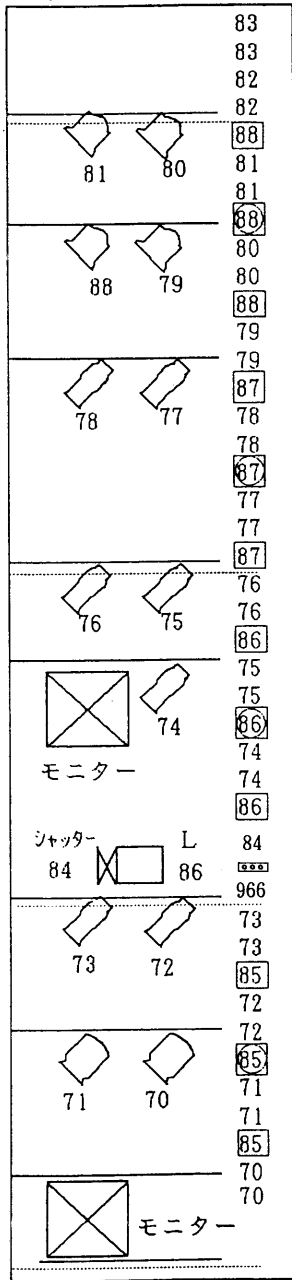

愛知県芸術劇場大ホール照明回路図 (B, LB, SL, PTL, PTLB)

AICHI PREFECTURAL ART THEATER THEATER

- 凡例
- C型30A回路
 - C型60A回路
 - ⓐ ⓑ 200V直回路FM型60A
 - UHO用60A回路(20AC型)

< 下手 >

上段 4 S L 下段

3 S L

2 S L

1 S L

上段 下段

凡例

外側 P T L T W 舞台側 P T L T W 外側

< 上手 >

下段 4 S L 上段

3 S L

2 S L

1 S L

下段 上段