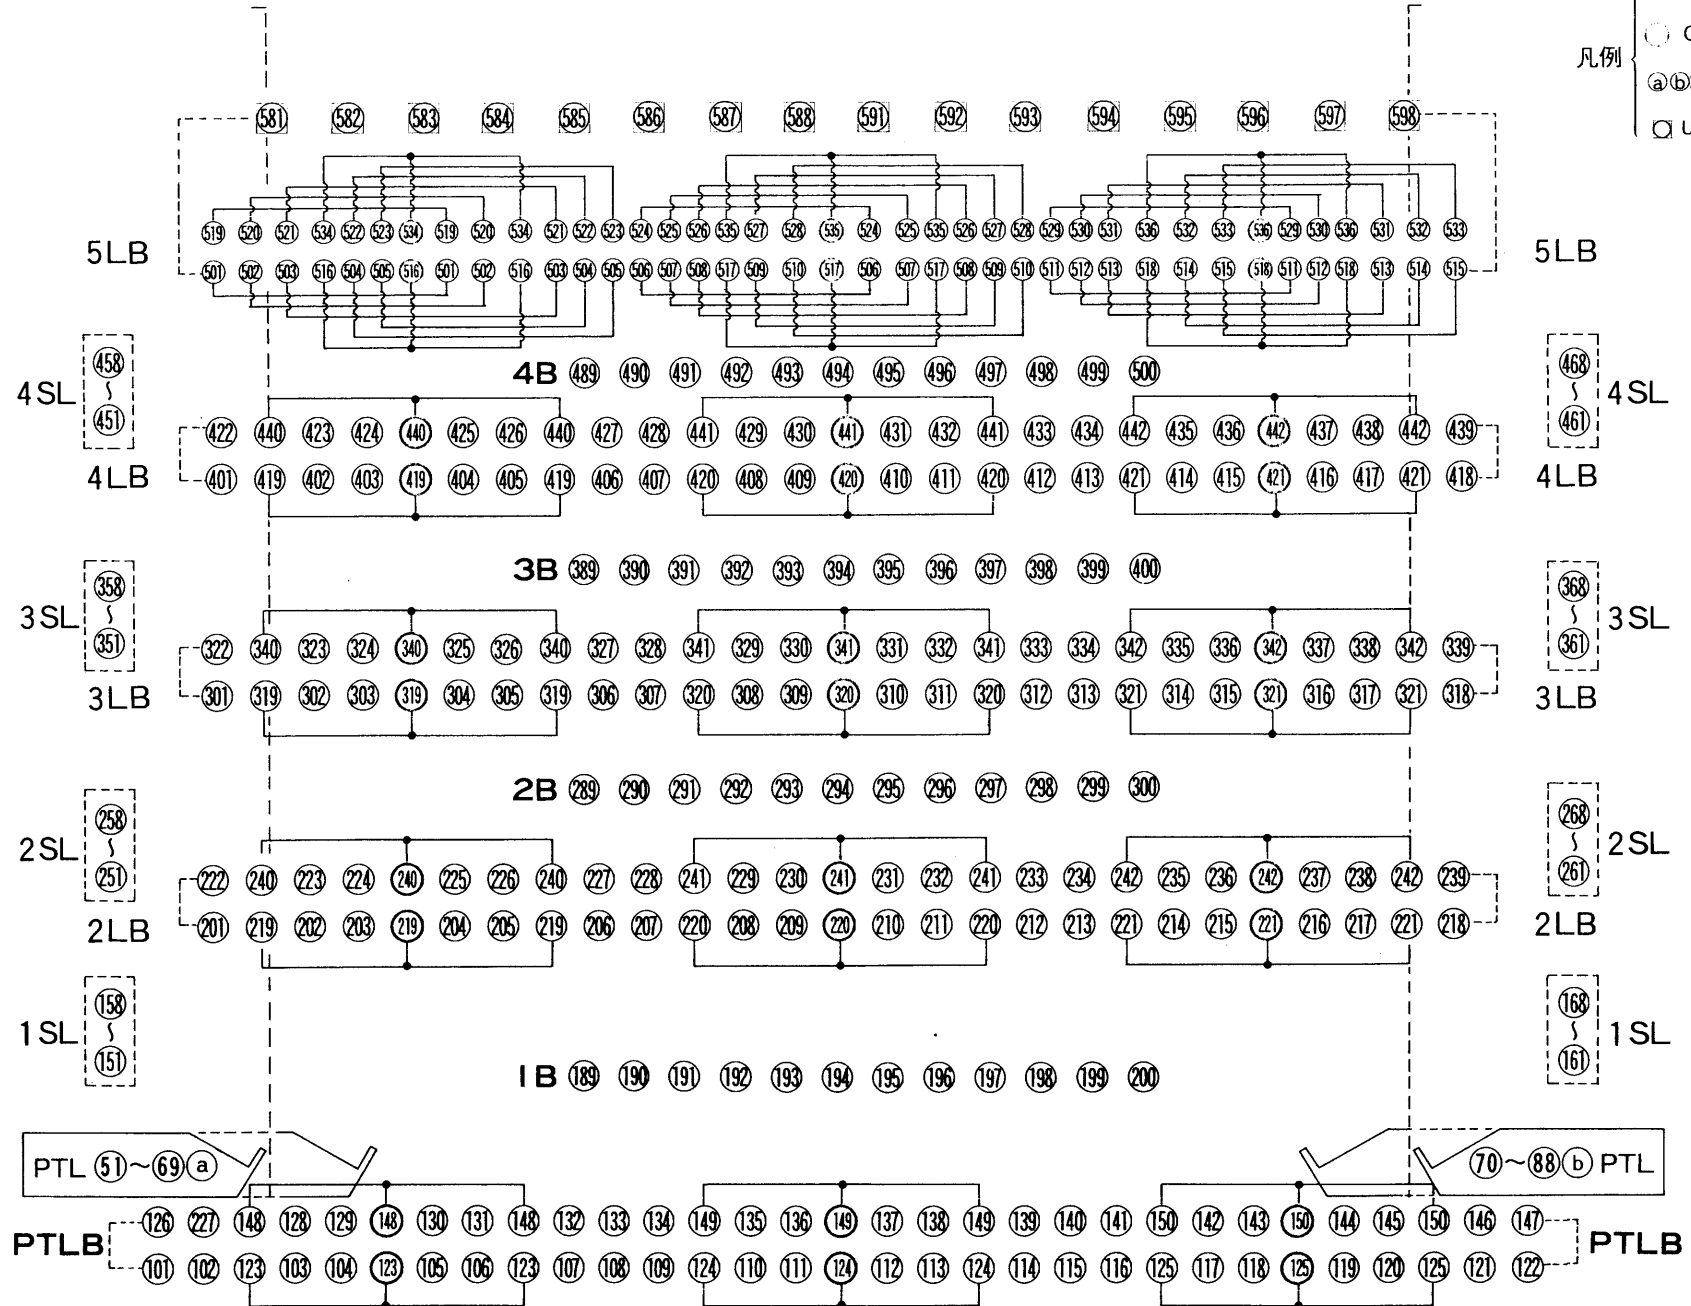

愛知県芸術劇場大ホール照明回路図 (B, LB, SL, PTL, PTLB)

AICHI PREFECTURAL ART THEATER THEATER

- 凡例
- C型30A回路
 - C型60A回路
 - ⓐ ⓑ 200V直回路FM型60A
 - UHO用60A回路(20AC型)

< 下手 >

上段 4 S L 下段

3 S L

2 S L

1 S L

上段 下段

凡例

外側 P T L T W 舞台側 P T L T W 外側

< 上手 >

下段 4 S L 上段

3 S L

2 S L

1 S L

下段 上段