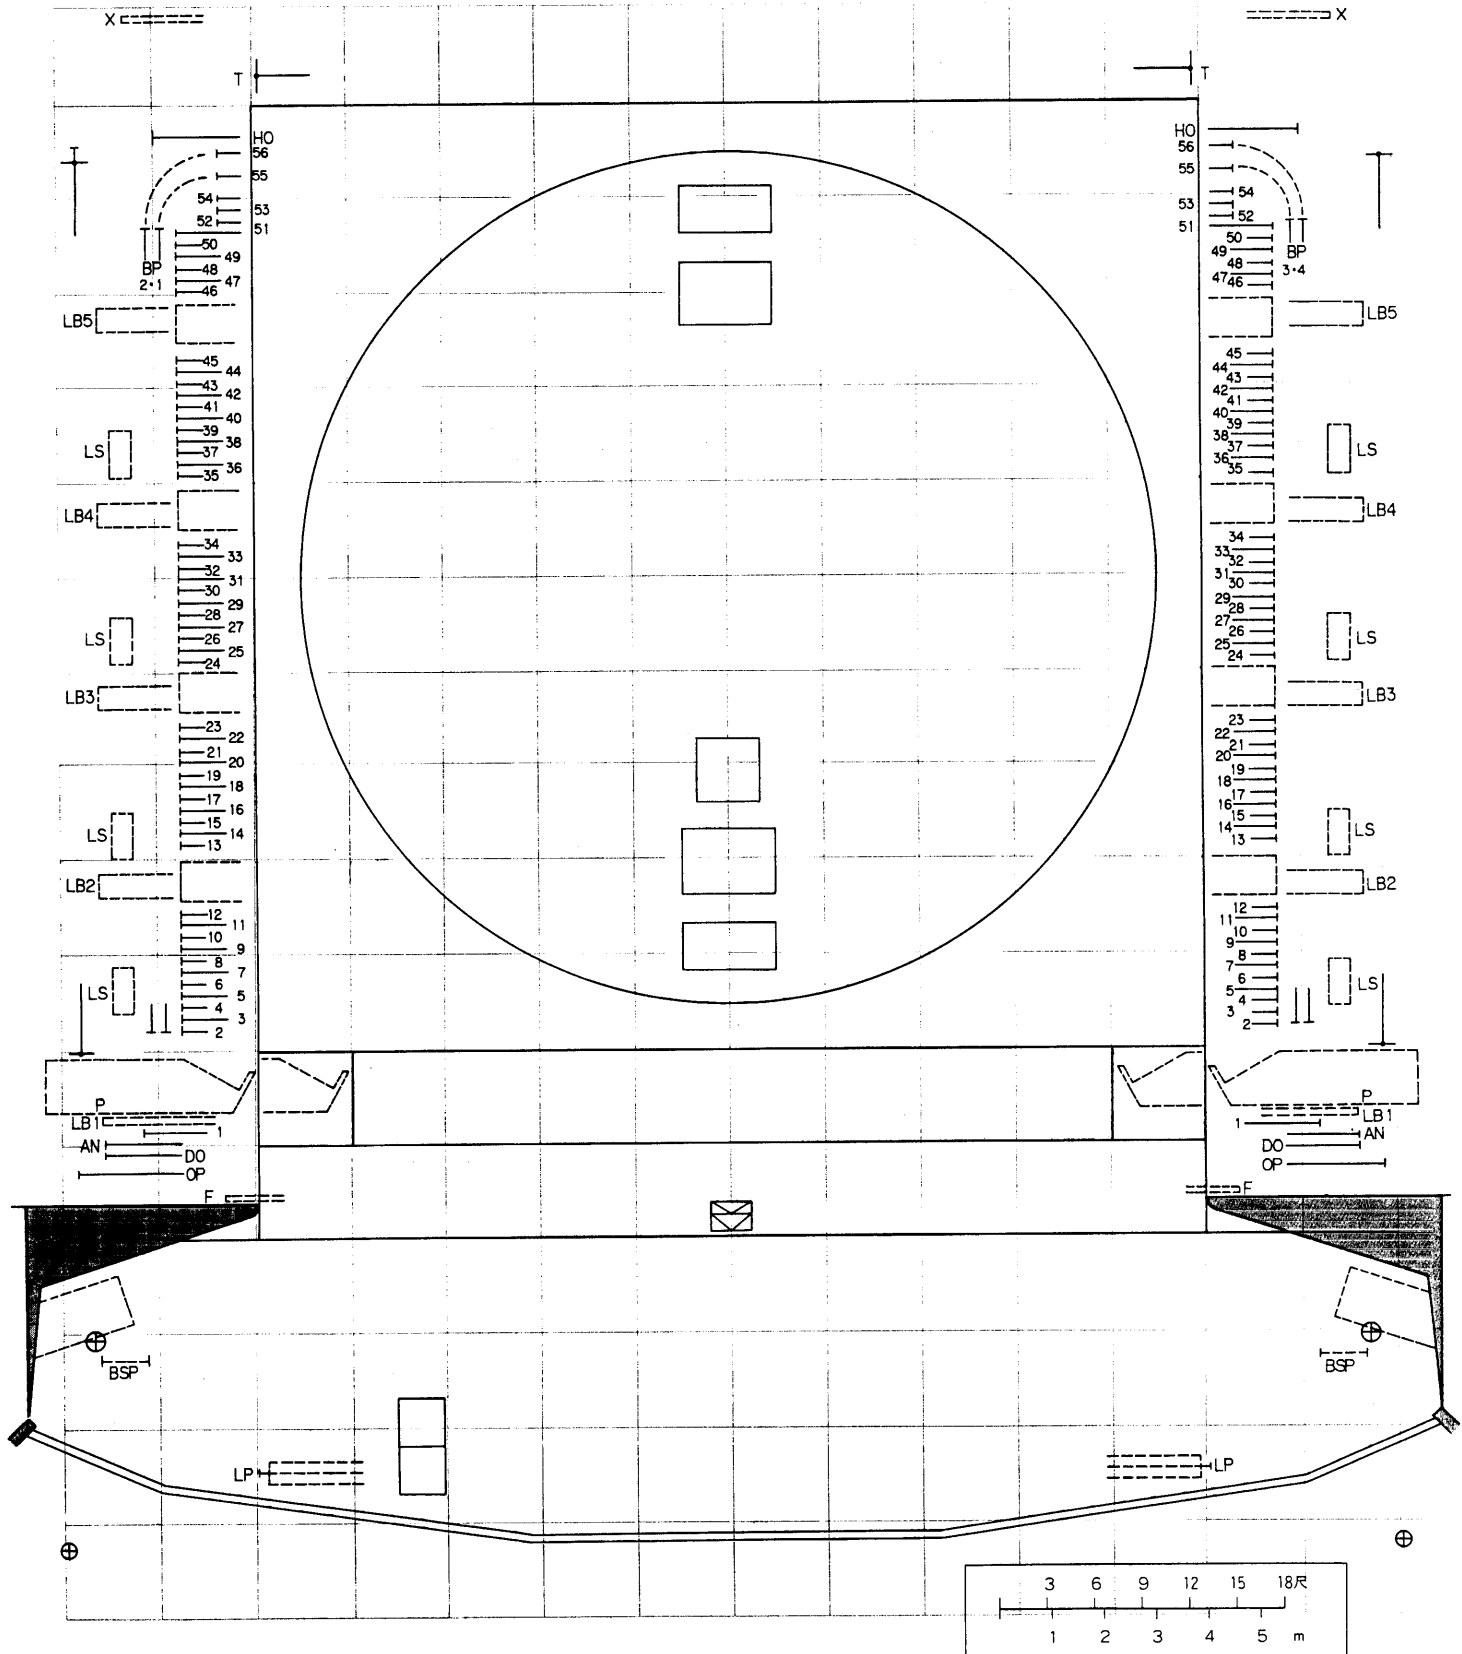

# 愛知県芸術劇場大ホール

AICHI PREFECTURAL ART THEATER THEATER

(注) この図面は、設計図を基に作成したものです。